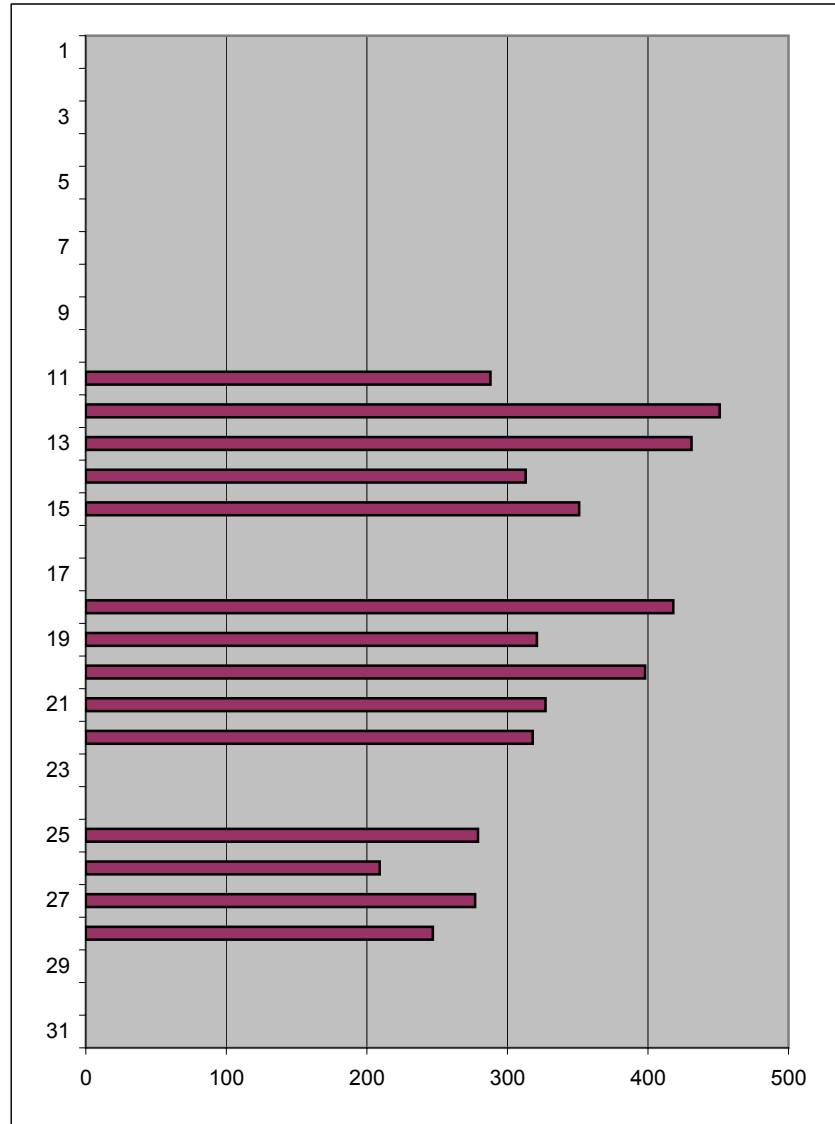

Júl 2008

	deň	vstupov
utorok	1	485
streda	2	536
štvrtok	3	503
piatok	4	508
sobota	5	
nedeľa	6	
pondelok	7	90
utorok	8	276
streda	9	521
štvrtok	10	337
piatok	11	268
sobota	12	
nedeľa	13	
pondelok	14	440
utorok	15	585
streda	16	906
štvrtok	17	701
piatok	18	913
sobota	19	1
nedeľa	20	
pondelok	21	4
utorok	22	
streda	23	6
štvrtok	24	6
piatok	25	
sobota	26	
nedeľa	27	
pondelok	28	
utorok	29	
streda	30	
štvrtok	31	

za mesiac spolu:

vstup1	5758
vstup2	1328
výstup1	5097
výstup2	2055

celkom

vstup	7086
výstup	7152

Júl 2008

hodina	vstupov spolu	vstupov priemer	výstupov spolu	výstupov priemer	hodina	ľudí v budove
1		0		0	1	0
2		0		0	2	0
3		0		0	3	0
4		0		0	4	0
5		0		0	5	0
6	3	0	42	4	6	0
7	40	4	46	5	7	-4
8	47	5	41	4	8	-5
9	388	39	184	18	9	-4
10	358	36	259	26	10	17
11	505	51	435	44	11	26
12	1251	125	749	75	12	33
13	968	97	776	78	13	84
14	894	89	804	80	14	103
15	913	91	1154	115	15	112
16	663	66	710	71	16	88
17	560	56	711	71	17	83
18	369	37	867	87	18	68
19	81	8	198	20	19	18
20	42	4	165	17	20	6
21	4	0	11	1	21	-6
22		0		0	22	-7
23		0		0	23	-7
24		0		0	24	-7

August 2008

	deň	vstupov
piatok	1	
sobota	2	
nedeľa	3	
pondelok	4	
utorok	5	
streda	6	
štvrtok	7	
piatok	8	
sobota	9	
nedeľa	10	
pondelok	11	288
utorok	12	451
streda	13	431
štvrtok	14	313
piatok	15	351
sobota	16	
nedeľa	17	
pondelok	18	418
utorok	19	321
streda	20	398
štvrtok	21	327
piatok	22	318
sobota	23	
nedeľa	24	
pondelok	25	279
utorok	26	209
streda	27	277
štvrtok	28	247
piatok	29	
sobota	30	
nedeľa	31	