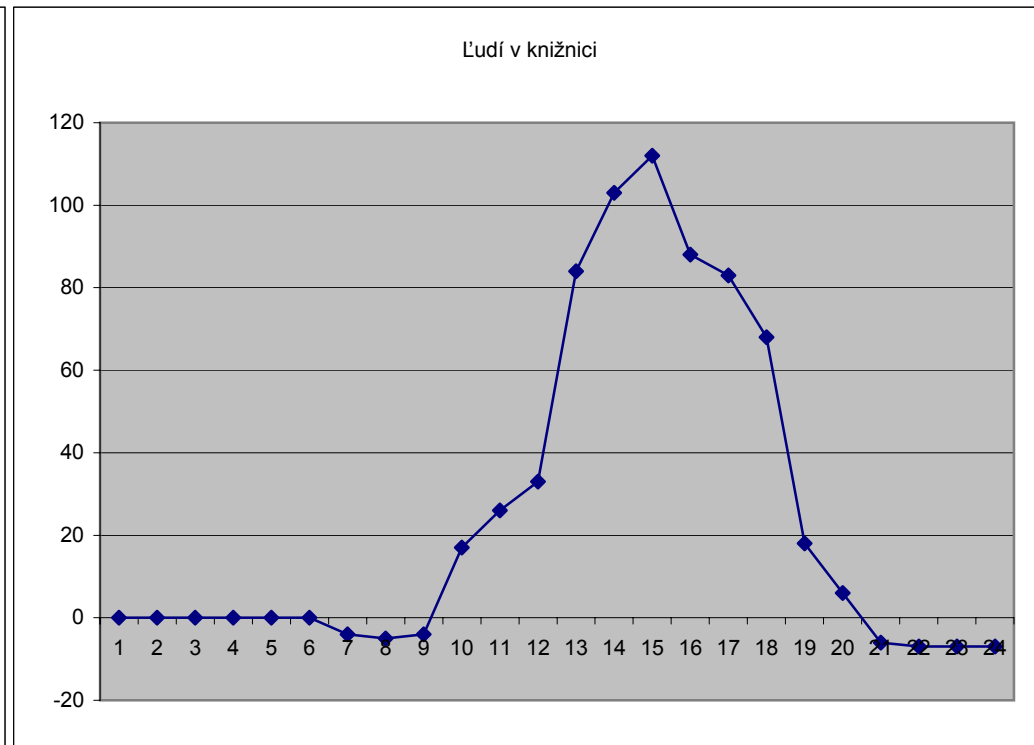

Júl 2008

	deň	vstupov
utorok	1	485
streda	2	536
štvrtok	3	503
piatok	4	508
sobota	5	
nedeľa	6	
pondelok	7	90
utorok	8	276
streda	9	521
štvrtok	10	337
piatok	11	268
sobota	12	
nedeľa	13	
pondelok	14	440
utorok	15	585
streda	16	906
štvrtok	17	701
piatok	18	913
sobota	19	1
nedeľa	20	
pondelok	21	4
utorok	22	
streda	23	6
štvrtok	24	6
piatok	25	
sobota	26	
nedeľa	27	
pondelok	28	
utorok	29	
streda	30	
štvrtok	31	

za mesiac spolu:

vstup1	5758
vstup2	1328
výstup1	5097
výstup2	2055

celkom

vstup	7086
výstup	7152

Júl 2008

hodina	vstupov spolu	vstupov priemer	výstupov spolu	výstupov priemer	hodina	ľudí v budove
1		0		0	1	0
2		0		0	2	0
3		0		0	3	0
4		0		0	4	0
5		0		0	5	0
6	3	0	42	4	6	0
7	40	4	46	5	7	-4
8	47	5	41	4	8	-5
9	388	39	184	18	9	-4
10	358	36	259	26	10	17
11	505	51	435	44	11	26
12	1251	125	749	75	12	33
13	968	97	776	78	13	84
14	894	89	804	80	14	103
15	913	91	1154	115	15	112
16	663	66	710	71	16	88
17	560	56	711	71	17	83
18	369	37	867	87	18	68
19	81	8	198	20	19	18
20	42	4	165	17	20	6
21	4	0	11	1	21	-6
22		0		0	22	-7
23		0		0	23	-7
24		0		0	24	-7

August 2008

	deň	vstupov
piatok	1	
sobota	2	
nedeľa	3	
pondelok	4	
utorok	5	
streda	6	
štvrtok	7	
piatok	8	
sobota	9	
nedeľa	10	
pondelok	11	288
utorok	12	451
streda	13	431
štvrtok	14	313
piatok	15	351
sobota	16	
nedeľa	17	
pondelok	18	418
utorok	19	321
streda	20	398
štvrtok	21	327
piatok	22	318
sobota	23	
nedeľa	24	
pondelok	25	279
utorok	26	209
streda	27	277
štvrtok	28	247
piatok	29	
sobota	30	
nedeľa	31	