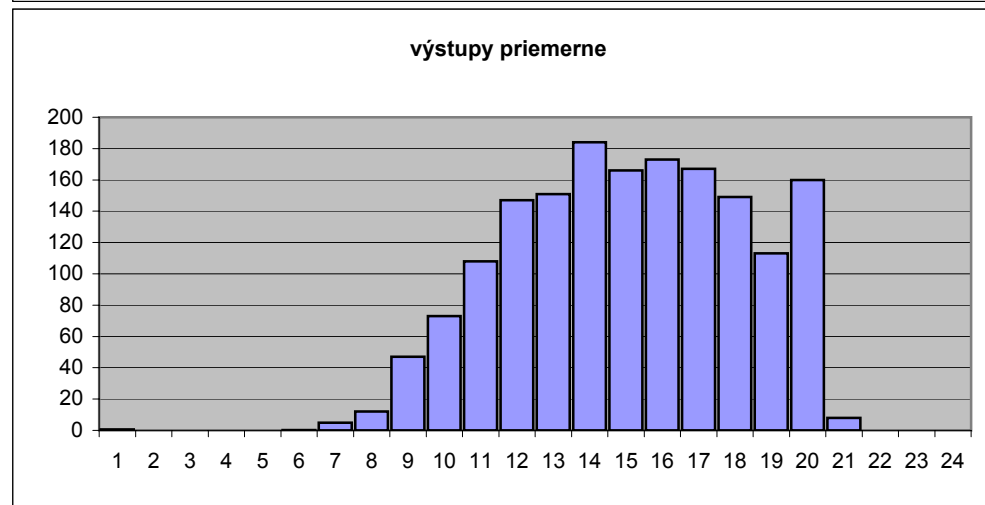

Jún 2008

	deň	vstupov
<i>nedeľa</i>	1	
<i>pondelok</i>	2	596
<i>utorok</i>	3	834
<i>streda</i>	4	817
<i>štvrtok</i>	5	804
<i>piatok</i>	6	1021
<i>sobota</i>	7	263
<i>nedeľa</i>	8	
<i>pondelok</i>	9	789
<i>utorok</i>	10	866
<i>streda</i>	11	1214
<i>štvrtok</i>	12	751
<i>piatok</i>	13	679
<i>sobota</i>	14	232
<i>nedeľa</i>	15	
<i>pondelok</i>	16	725
<i>utorok</i>	17	852
<i>streda</i>	18	754
<i>štvrtok</i>	19	650
<i>piatok</i>	20	602
<i>sobota</i>	21	166
<i>nedeľa</i>	22	
<i>pondelok</i>	23	656
<i>utorok</i>	24	766
<i>streda</i>	25	749
<i>štvrtok</i>	26	723
<i>piatok</i>	27	624
<i>sobota</i>	28	208
<i>nedeľa</i>	29	
<i>pondelok</i>	30	558

za mesiac spolu:

vstup1	13160
vstup2	3739
výstup1	10941
výstup2	5705

celkom

vstup	16899
výstup	16646

Jún 2008

hodina	vstupov spolu	vstupov priemer	výstupov spolu	výstupov priemer	hodina	ľudí v budove
1		0	14	1	1	0
2	4	0		0	2	-1
3		0		0	3	-1
4	3	0	1	0	4	-1
5		0		0	5	-1
6		0	3	0	6	-1
7	25	3	51	5	7	-1
8	114	11	115	12	8	-4
9	1378	138	471	47	9	-4
10	1294	129	728	73	10	87
11	1289	129	1082	108	11	144
12	2002	200	1474	147	12	164
13	1966	197	1508	151	13	217
14	1942	194	1841	184	14	263
15	1754	175	1662	166	15	273
16	1602	160	1728	173	16	282
17	1397	140	1671	167	17	270
18	1134	113	1489	149	18	242
19	643	64	1129	113	19	207
20	307	31	1597	160	20	158
21	45	5	82	8	21	29
22		0		0	22	25
23		0		0	23	25
24		0		0	24	25

Júl 2008

	deň	vstupov
utorok	1	485
streda	2	536
štvrtok	3	503
piatok	4	508
sobota	5	
nedeľa	6	
pondelok	7	90
utorok	8	276
streda	9	521
štvrtok	10	337
piatok	11	268
sobota	12	
nedeľa	13	
pondelok	14	440
utorok	15	585
streda	16	906
štvrtok	17	701
piatok	18	913
sobota	19	1
nedeľa	20	
pondelok	21	4
utorok	22	
streda	23	6
štvrtok	24	6
piatok	25	
sobota	26	
nedeľa	27	
pondelok	28	
utorok	29	
streda	30	
štvrtok	31	