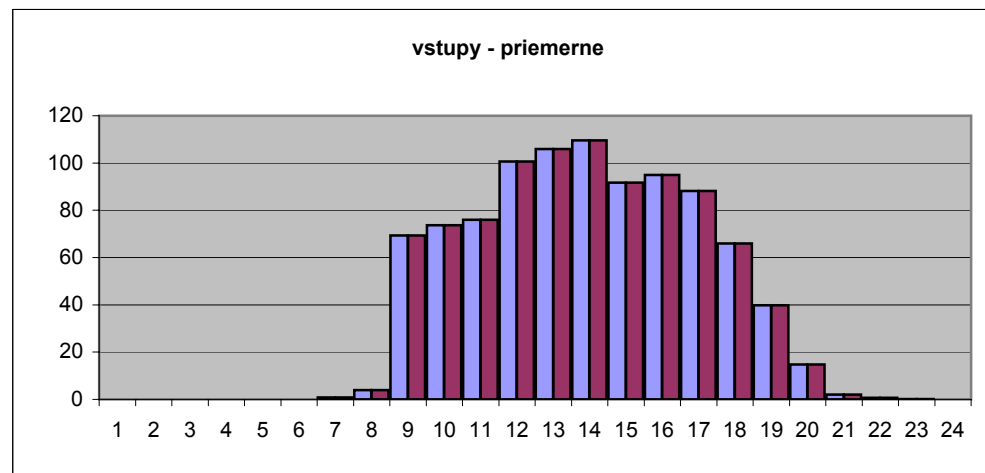

Máj 2008

	deň	vstupov
štvrtok	1	
piatok	2	1082
sobota	3	294
nedeľa	4	
pondelok	5	921
utorok	6	1240
streda	7	1184
štvrtok	8	
piatok	9	901
sobota	10	284
nedeľa	11	
pondelok	12	842
utorok	13	948
streda	14	906
štvrtok	15	1108
piatok	16	904
sobota	17	320
nedeľa	18	
pondelok	19	876
utorok	20	1154
streda	21	1105
štvrtok	22	982
piatok	23	761
sobota	24	248
nedeľa	25	
pondelok	26	984
utorok	27	965
streda	28	1154
štvrtok	29	994
piatok	30	1054
sobota	31	290

za mesiac spolu:

vstup1	16845
vstup2	4366
výstup1	14901
výstup2	7554

celkom

vstup	21211
výstup	22455

Máj 2008

hodina	vstupov spolu	vstupov priemer	výstupov spolu	výstupov priemer	hodina	ľudí v budove
1		0		0	1	0
2		0		0	2	0
3		0		0	3	0
4		0		0	4	0
5	1	0	2	0	5	0
6	1	0	5	0	6	0
7	20	1	84	3	7	0
8	99	4	114	5	8	-3
9	1732	69	684	27	9	-3
10	1842	74	1205	48	10	39
11	1900	76	1602	64	11	64
12	2517	101	1945	78	12	76
13	2648	106	2164	87	13	99
14	2740	110	2299	92	14	118
15	2294	92	2345	94	15	136
16	2374	95	2165	87	16	134
17	2205	88	2348	94	17	142
18	1648	66	2018	81	18	136
19	994	40	1786	71	19	122
20	368	15	2084	83	20	90
21	51	2	56	2	21	21
22	16	1	12	0	22	21
23	2	0	2	0	23	21
24		0		0	24	21

Jún 2008

	deň	vstupov
<i>nedeľa</i>	1	
<i>pondelok</i>	2	596
<i>utorok</i>	3	834
<i>streda</i>	4	817
<i>štvrtok</i>	5	804
<i>piatok</i>	6	1021
<i>sobota</i>	7	263
<i>nedeľa</i>	8	
<i>pondelok</i>	9	789
<i>utorok</i>	10	866
<i>streda</i>	11	1214
<i>štvrtok</i>	12	751
<i>piatok</i>	13	679
<i>sobota</i>	14	232
<i>nedeľa</i>	15	
<i>pondelok</i>	16	725
<i>utorok</i>	17	852
<i>streda</i>	18	754
<i>štvrtok</i>	19	650
<i>piatok</i>	20	602
<i>sobota</i>	21	166
<i>nedeľa</i>	22	
<i>pondelok</i>	23	656
<i>utorok</i>	24	766
<i>streda</i>	25	749
<i>štvrtok</i>	26	723
<i>piatok</i>	27	624
<i>sobota</i>	28	208
<i>nedeľa</i>	29	
<i>pondelok</i>	30	558