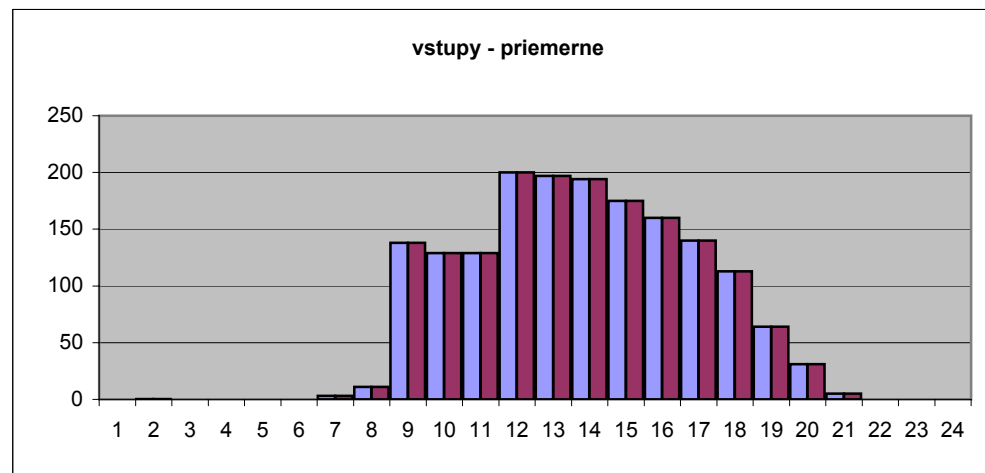

Jún 2008

	deň	vstupov
<i>nedeľa</i>	1	
<i>pondelok</i>	2	596
<i>utorok</i>	3	834
<i>streda</i>	4	817
<i>štvrtok</i>	5	804
<i>piatok</i>	6	1021
<i>sobota</i>	7	263
<i>nedeľa</i>	8	
<i>pondelok</i>	9	789
<i>utorok</i>	10	866
<i>streda</i>	11	1214
<i>štvrtok</i>	12	751
<i>piatok</i>	13	679
<i>sobota</i>	14	232
<i>nedeľa</i>	15	
<i>pondelok</i>	16	725
<i>utorok</i>	17	852
<i>streda</i>	18	754
<i>štvrtok</i>	19	650
<i>piatok</i>	20	602
<i>sobota</i>	21	166
<i>nedeľa</i>	22	
<i>pondelok</i>	23	656
<i>utorok</i>	24	766
<i>streda</i>	25	749
<i>štvrtok</i>	26	723
<i>piatok</i>	27	624
<i>sobota</i>	28	208
<i>nedeľa</i>	29	
<i>pondelok</i>	30	558

za mesiac spolu:

vstup1	13160
vstup2	3739
výstup1	10941
výstup2	5705

celkom

vstup	16899
výstup	16646

Jún 2008

hodina	vstupov spolu	vstupov priemer	výstupov spolu	výstupov priemer	hodina	ľudí v budove
1		0	14	1	1	0
2	4	0		0	2	-1
3		0		0	3	-1
4	3	0	1	0	4	-1
5		0		0	5	-1
6		0	3	0	6	-1
7	25	3	51	5	7	-1
8	114	11	115	12	8	-4
9	1378	138	471	47	9	-4
10	1294	129	728	73	10	87
11	1289	129	1082	108	11	144
12	2002	200	1474	147	12	164
13	1966	197	1508	151	13	217
14	1942	194	1841	184	14	263
15	1754	175	1662	166	15	273
16	1602	160	1728	173	16	282
17	1397	140	1671	167	17	270
18	1134	113	1489	149	18	242
19	643	64	1129	113	19	207
20	307	31	1597	160	20	158
21	45	5	82	8	21	29
22		0		0	22	25
23		0		0	23	25
24		0		0	24	25

Júl 2008

	deň	vstupov
utorok	1	485
streda	2	536
štvrtok	3	503
piatok	4	508
sobota	5	
nedeľa	6	
pondelok	7	90
utorok	8	276
streda	9	521
štvrtok	10	337
piatok	11	268
sobota	12	
nedeľa	13	
pondelok	14	440
utorok	15	585
streda	16	906
štvrtok	17	701
piatok	18	913
sobota	19	1
nedeľa	20	
pondelok	21	4
utorok	22	
streda	23	6
štvrtok	24	6
piatok	25	
sobota	26	
nedeľa	27	
pondelok	28	
utorok	29	
streda	30	
štvrtok	31	