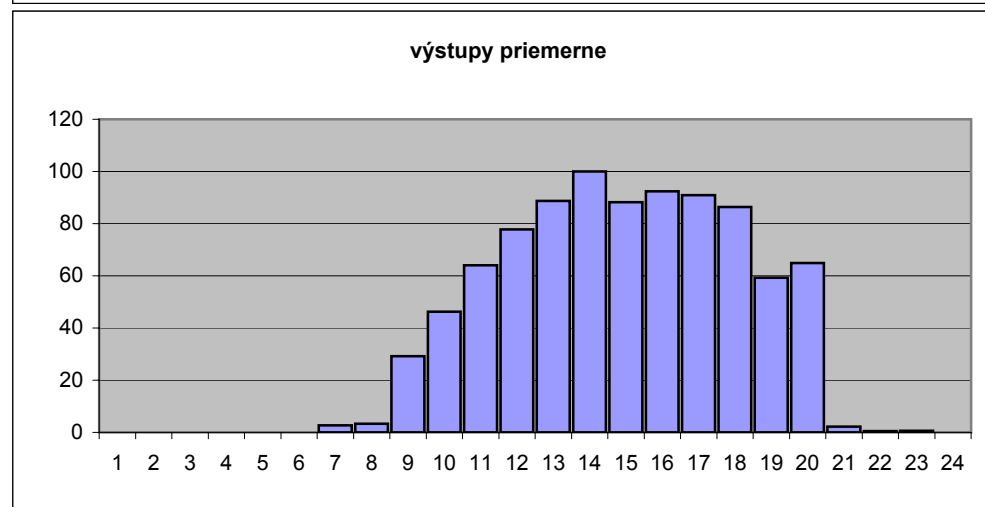

Marec 2008

	deň	vstupov
sobota	1	299
nedeľa	2	
pondelok	3	1053
utorok	4	1274
streda	5	1111
štvrtok	6	1166
piatok	7	1248
sobota	8	284
nedeľa	9	
pondelok	10	1002
utorok	11	1195
streda	12	1046
štvrtok	13	1228
piatok	14	993
sobota	15	431
nedeľa	16	
pondelok	17	1063
utorok	18	1104
streda	19	1131
štvrtok	20	739
piatok	21	
sobota	22	
nedeľa	23	
pondelok	24	
utorok	25	814
streda	26	1122
štvrtok	27	1036
piatok	28	979
sobota	29	305
nedeľa	30	
pondelok	31	1070

za mesiac spolu:

vstup1	17177
vstup2	4516
výstup1	13832
výstup2	6808

celkom

vstup	21693
výstup	20640

Marec 2008

hodina	vstupov spolu	vstupov priemer	výstupov spolu	výstupov priemer	hodina	ľudí v budove
1		0		0	1	0
2		0		0	2	0
3		0		0	3	0
4		0		0	4	0
5		0		0	5	0
6		0		0	6	0
7	2	0	63	3	7	0
8	133	6	77	3	8	-3
9	1536	67	673	29	9	0
10	1710	74	1064	46	10	37
11	1711	74	1473	64	11	65
12	2529	110	1788	78	12	76
13	2517	109	2039	89	13	108
14	2327	101	2299	100	14	129
15	2281	99	2029	88	15	130
16	2257	98	2126	92	16	141
17	2074	90	2090	91	17	147
18	1504	65	1986	86	18	146
19	780	34	1363	59	19	125
20	259	11	1492	65	20	100
21	43	2	52	2	21	46
22	14	1	11	0	22	46
23	16	1	15	1	23	46
24		0		0	24	46

Apríl 2008

	deň	vstupov
utorok	1	1234
streda	2	1085
štvrtok	3	1054
piatok	4	1074
sobota	5	279
nedeľa	6	
pondelok	7	908
utorok	8	1140
streda	9	1294
štvrtok	10	1149
piatok	11	833
sobota	12	294
nedeľa	13	
pondelok	14	835
utorok	15	960
streda	16	917
štvrtok	17	1059
piatok	18	906
sobota	19	324
nedeľa	20	
pondelok	21	894
utorok	22	1090
streda	23	1004
štvrtok	24	951
piatok	25	766
sobota	26	292
nedeľa	27	
pondelok	28	962
utorok	29	976
streda	30	1057