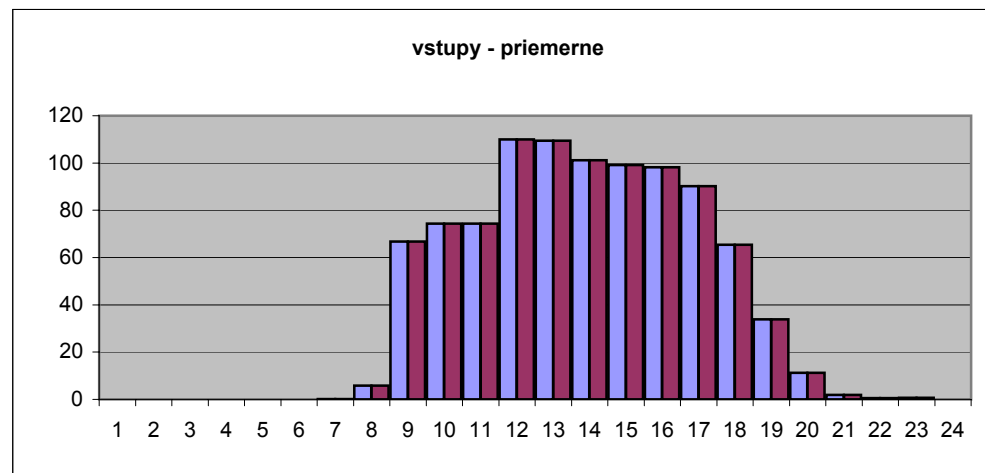

Marec 2008

	deň	vstupov
sobota	1	299
nedeľa	2	
pondelok	3	1053
utorok	4	1274
streda	5	1111
štvrtok	6	1166
piatok	7	1248
sobota	8	284
nedeľa	9	
pondelok	10	1002
utorok	11	1195
streda	12	1046
štvrtok	13	1228
piatok	14	993
sobota	15	431
nedeľa	16	
pondelok	17	1063
utorok	18	1104
streda	19	1131
štvrtok	20	739
piatok	21	
sobota	22	
nedeľa	23	
pondelok	24	
utorok	25	814
streda	26	1122
štvrtok	27	1036
piatok	28	979
sobota	29	305
nedeľa	30	
pondelok	31	1070

za mesiac spolu:

vstup1	17177
vstup2	4516
výstup1	13832
výstup2	6808

celkom

vstup	21693
výstup	20640

Marec 2008

hodina	vstupov spolu	vstupov priemer	výstupov spolu	výstupov priemer	hodina	ľudí v budove
1		0		0	1	0
2		0		0	2	0
3		0		0	3	0
4		0		0	4	0
5		0		0	5	0
6		0		0	6	0
7	2	0	63	3	7	0
8	133	6	77	3	8	-3
9	1536	67	673	29	9	0
10	1710	74	1064	46	10	37
11	1711	74	1473	64	11	65
12	2529	110	1788	78	12	76
13	2517	109	2039	89	13	108
14	2327	101	2299	100	14	129
15	2281	99	2029	88	15	130
16	2257	98	2126	92	16	141
17	2074	90	2090	91	17	147
18	1504	65	1986	86	18	146
19	780	34	1363	59	19	125
20	259	11	1492	65	20	100
21	43	2	52	2	21	46
22	14	1	11	0	22	46
23	16	1	15	1	23	46
24		0		0	24	46

Apríl 2008

	deň	vstupov
utorok	1	1234
streda	2	1085
štvrtok	3	1054
piatok	4	1074
sobota	5	279
nedeľa	6	
pondelok	7	908
utorok	8	1140
streda	9	1294
štvrtok	10	1149
piatok	11	833
sobota	12	294
nedeľa	13	
pondelok	14	835
utorok	15	960
streda	16	917
štvrtok	17	1059
piatok	18	906
sobota	19	324
nedeľa	20	
pondelok	21	894
utorok	22	1090
streda	23	1004
štvrtok	24	951
piatok	25	766
sobota	26	292
nedeľa	27	
pondelok	28	962
utorok	29	976
streda	30	1057