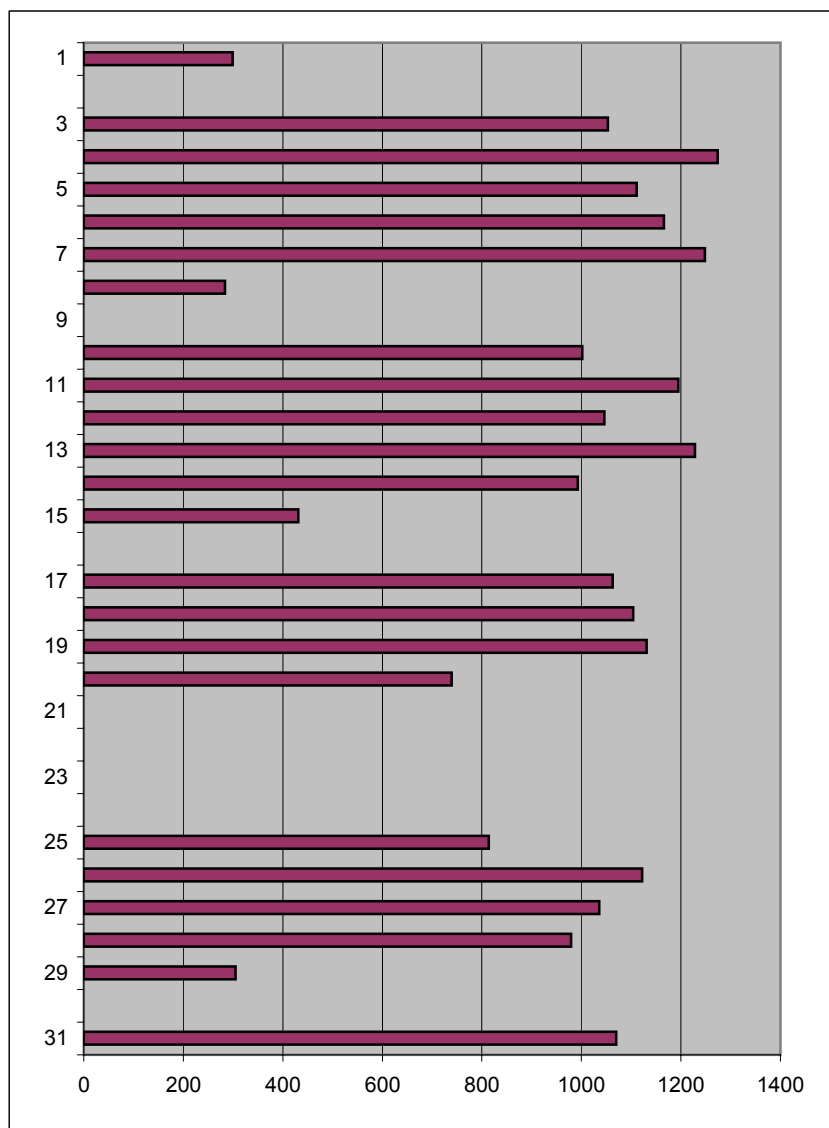

Február 2008

	deň	vstupov
piatok	1	733
sobota	2	232
nedeľa	3	
pondelok	4	711
utorok	5	786
streda	6	818
štvrtok	7	918
piatok	8	644
sobota	9	222
nedeľa	10	
pondelok	11	780
utorok	12	967
streda	13	964
štvrtok	14	960
piatok	15	865
sobota	16	238
nedeľa	17	
pondelok	18	965
utorok	19	1123
streda	20	1137
štvrtok	21	1054
piatok	22	920
sobota	23	278
nedeľa	24	
pondelok	25	971
utorok	26	1143
streda	27	1111
štvrtok	28	1120
piatok	29	931

za mesiac spolu:

vstup1	16747
vstup2	3853
výstup1	13531
výstup2	6644

celkom

vstup	20600
výstup	20175

Február 2008

hodina	vstupov spolu	vstupov priemer	výstupov spolu	výstupov priemer	hodina	ľudí v budove
1		0		0	1	0
2		0		0	2	0
3		0		0	3	0
4		0		0	4	0
5		0		0	5	0
6	3	0	2	0	6	0
7	7	0	57	2	7	0
8	155	6	124	5	8	-2
9	1541	62	492	20	9	-1
10	1482	59	1110	44	10	41
11	1591	64	1331	53	11	56
12	2287	91	1818	73	12	67
13	2464	99	1865	75	13	85
14	2364	95	2272	91	14	109
15	2210	88	2100	84	15	113
16	2171	87	2050	82	16	117
17	1977	79	2170	87	17	122
18	1331	53	1841	74	18	114
19	691	28	1324	53	19	94
20	244	10	1560	62	20	69
21	56	2	36	1	21	16
22	21	1	19	1	22	17
23	5	0	4	0	23	17
24		0		0	24	17

Marec 2008

	deň	vstupov
sobota	1	299
nedeľa	2	
pondelok	3	1053
utorok	4	1274
streda	5	1111
štvrtok	6	1166
piatok	7	1248
sobota	8	284
nedeľa	9	
pondelok	10	1002
utorok	11	1195
streda	12	1046
štvrtok	13	1228
piatok	14	993
sobota	15	431
nedeľa	16	
pondelok	17	1063
utorok	18	1104
streda	19	1131
štvrtok	20	739
piatok	21	
sobota	22	
nedeľa	23	
pondelok	24	
utorok	25	814
streda	26	1122
štvrtok	27	1036
piatok	28	979
sobota	29	305
nedeľa	30	
pondelok	31	1070