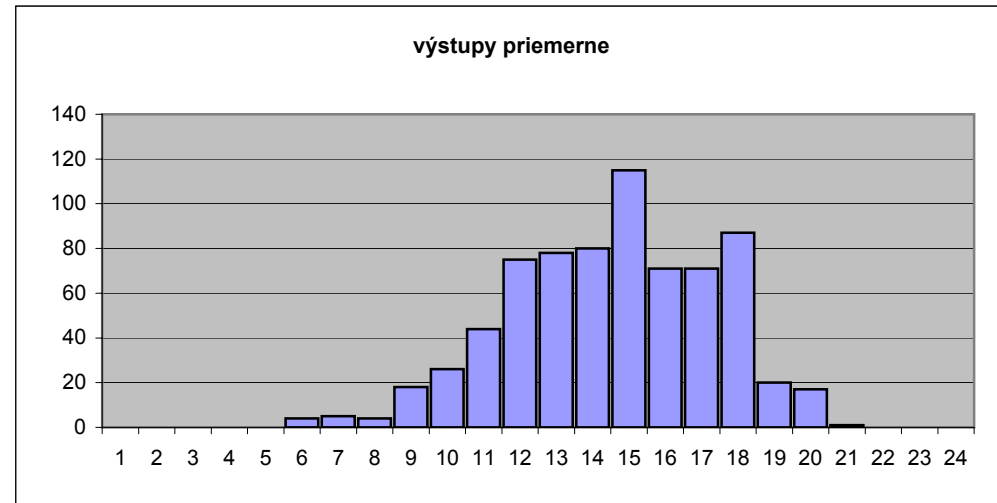

Júl 2008

	deň	vstupov
utorok	1	485
streda	2	536
štvrtok	3	503
piatok	4	508
sobota	5	
nedeľa	6	
pondelok	7	90
utorok	8	276
streda	9	521
štvrtok	10	337
piatok	11	268
sobota	12	
nedeľa	13	
pondelok	14	440
utorok	15	585
streda	16	906
štvrtok	17	701
piatok	18	913
sobota	19	1
nedeľa	20	
pondelok	21	4
utorok	22	
streda	23	6
štvrtok	24	6
piatok	25	
sobota	26	
nedeľa	27	
pondelok	28	
utorok	29	
streda	30	
štvrtok	31	

za mesiac spolu:

vstup1	5758
vstup2	1328
výstup1	5097
výstup2	2055

celkom

vstup	7086
výstup	7152

Júl 2008

hodina	vstupov spolu	vstupov priemer	výstupov spolu	výstupov priemer	hodina	ľudí v budove
1		0		0	1	0
2		0		0	2	0
3		0		0	3	0
4		0		0	4	0
5		0		0	5	0
6	3	0	42	4	6	0
7	40	4	46	5	7	-4
8	47	5	41	4	8	-5
9	388	39	184	18	9	-4
10	358	36	259	26	10	17
11	505	51	435	44	11	26
12	1251	125	749	75	12	33
13	968	97	776	78	13	84
14	894	89	804	80	14	103
15	913	91	1154	115	15	112
16	663	66	710	71	16	88
17	560	56	711	71	17	83
18	369	37	867	87	18	68
19	81	8	198	20	19	18
20	42	4	165	17	20	6
21	4	0	11	1	21	-6
22		0		0	22	-7
23		0		0	23	-7
24		0		0	24	-7

August 2008

	deň	vstupov
piatok	1	
sobota	2	
nedeľa	3	
pondelok	4	
utorok	5	
streda	6	
štvrtok	7	
piatok	8	
sobota	9	
nedeľa	10	
pondelok	11	288
utorok	12	451
streda	13	431
štvrtok	14	313
piatok	15	351
sobota	16	
nedeľa	17	
pondelok	18	418
utorok	19	321
streda	20	398
štvrtok	21	327
piatok	22	318
sobota	23	
nedeľa	24	
pondelok	25	279
utorok	26	209
streda	27	277
štvrtok	28	247
piatok	29	
sobota	30	
nedeľa	31	