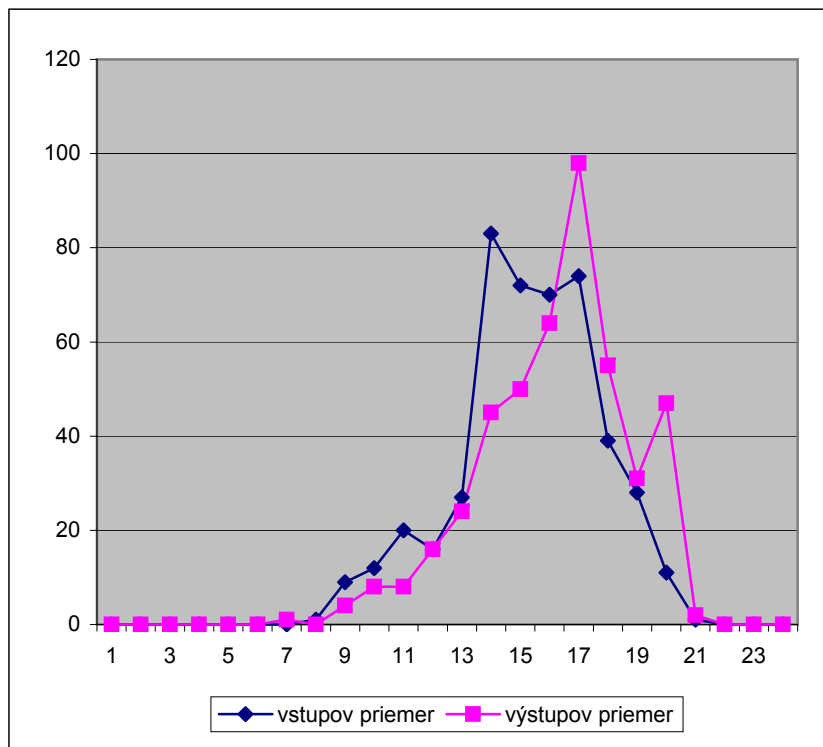

August 2008

	deň	vstupov
piatok	1	
sobota	2	
nedeľa	3	
pondelok	4	
utorok	5	
streda	6	
štvrtok	7	
piatok	8	
sobota	9	
nedeľa	10	
pondelok	11	288
utorok	12	451
streda	13	431
štvrtok	14	313
piatok	15	351
sobota	16	
nedeľa	17	
pondelok	18	418
utorok	19	321
streda	20	398
štvrtok	21	327
piatok	22	318
sobota	23	
nedeľa	24	
pondelok	25	279
utorok	26	209
streda	27	277
štvrtok	28	247
piatok	29	
sobota	30	
nedeľa	31	

za mesiac spolu:

vstup1	3694
vstup2	934
výstup1	3107
výstup2	1408

celkom

vstup	4628
výstup	4515

August 2008

hodina	vstupov spolu	vstupov priemer	výstupov spolu	výstupov priemer	hodina	ľudí v budove
1		0		0	1	0
2		0		0	2	0
3		0		0	3	0
4		0		0	4	0
5		0		0	5	0
6		0		0	6	0
7		0	8	1	7	0
8	7	1	3	0	8	-1
9	91	9	40	4	9	0
10	118	12	80	8	10	5
11	200	20	78	8	11	9
12	157	16	158	16	12	21
13	272	27	238	24	13	21
14	827	83	451	45	14	24
15	724	72	499	50	15	62
16	701	70	642	64	16	84
17	741	74	978	98	17	90
18	389	39	545	55	18	66
19	278	28	308	31	19	51
20	114	11	468	47	20	48
21	9	1	19	2	21	12
22		0		0	22	11
23		0		0	23	11
24		0		0	24	11

September 2008

	deň	vstupov
pondelok	1	2
utorok	2	556
streda	3	559
štvrtok	4	115
piatok	5	90
sobota	6	136
nedeľa	7	
pondelok	8	429
utorok	9	569
streda	10	352
štvrtok	11	288
piatok	12	102
sobota	13	156
nedeľa	14	
pondelok	15	
utorok	16	632
streda	17	536
štvrtok	18	589
piatok	19	521
sobota	20	175
nedeľa	21	
pondelok	22	613
utorok	23	830
streda	24	934
štvrtok	25	814
piatok	26	888
sobota	27	194
nedeľa	28	
pondelok	29	1154
utorok	30	1240