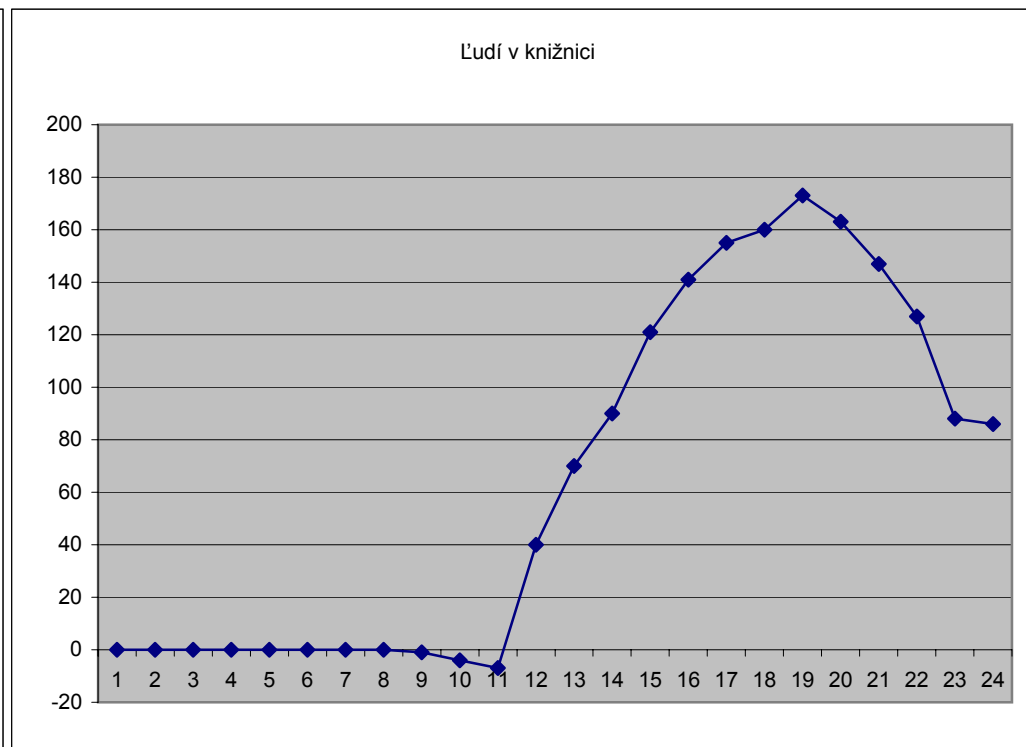

September 2008

	deň	vstupov
pondelok	1	2
utorok	2	556
streda	3	559
štvrtok	4	115
piatok	5	90
sobota	6	136
nedeľa	7	
pondelok	8	429
utorok	9	569
streda	10	352
štvrtok	11	288
piatok	12	102
sobota	13	156
nedeľa	14	
pondelok	15	
utorok	16	632
streda	17	536
štvrtok	18	589
piatok	19	521
sobota	20	175
nedeľa	21	
pondelok	22	613
utorok	23	830
streda	24	934
štvrtok	25	814
piatok	26	888
sobota	27	194
nedeľa	28	
pondelok	29	1154
utorok	30	1240

za mesiac spolu:

vstup1	7494
vstup2	2255
výstup1	5916
výstup2	2975

celkom

vstup	9749
výstup	8891

September 2008

hodina	vstupov spolu	vstupov priemer	výstupov spolu	výstupov priemer	hodina	ľudí v budove
1		0		0	1	0
2		0		0	2	0
3		0		0	3	0
4		0		0	4	0
5		0		0	5	0
6		0		0	6	0
7		0		0	7	0
8	5	1	13	1	8	0
9	5	1	35	4	9	-1
10	64	6	91	9	10	-4
11	796	80	335	34	11	-7
12	912	91	606	61	12	40
13	899	90	699	70	13	70
14	1068	107	765	77	14	90
15	1029	103	828	83	15	121
16	1097	110	949	95	16	141
17	991	99	946	95	17	155
18	1039	104	905	91	18	160
19	803	80	905	91	19	173
20	564	56	723	72	20	163
21	333	33	536	54	21	147
22	117	12	507	51	22	127
23	26	3	47	5	23	88
24		0		0	24	86

Október 2008

	deň	vstupov
streda	1	1094
štvrtok	2	1018
piatok	3	987
sobota	4	229
nedeľa	5	
pondelok	6	882
utorok	7	576
streda	8	487
štvrtok	9	432
piatok	10	1020
sobota	11	244
nedeľa	12	
pondelok	13	1138
utorok	14	1167
streda	15	1025
štvrtok	16	1003
piatok	17	1023
sobota	18	244
nedeľa	19	
pondelok	20	1015
utorok	21	1204
streda	22	1304
štvrtok	23	1079
piatok	24	1048
sobota	25	296
nedeľa	26	
pondelok	27	826
utorok	28	1223
streda	29	1254
štvrtok	30	1019
piatok	31	728