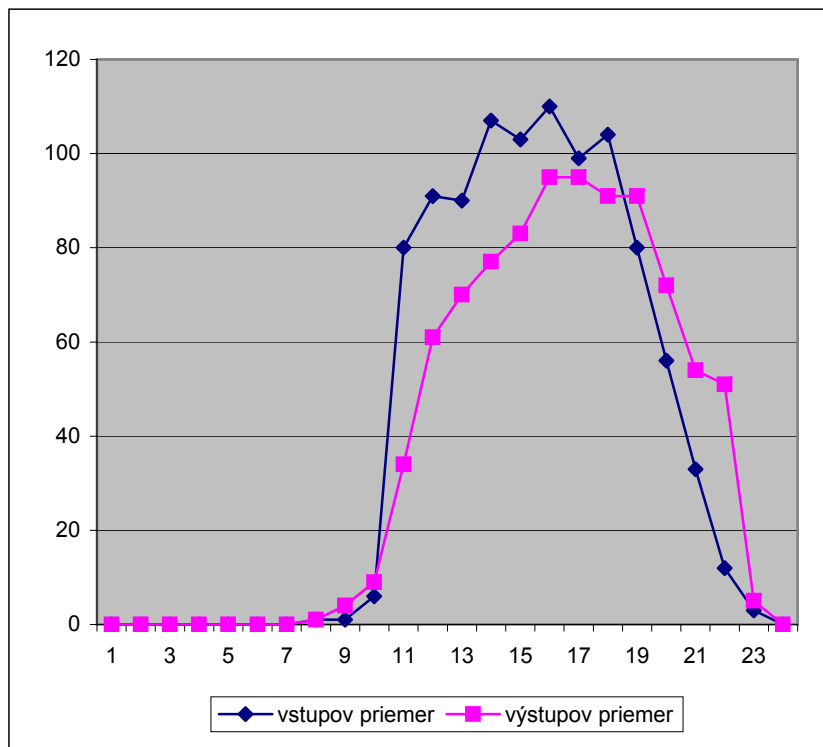

September 2008

	deň	vstupov
pondelok	1	2
utorok	2	556
streda	3	559
štvrtok	4	115
piatok	5	90
sobota	6	136
nedeľa	7	
pondelok	8	429
utorok	9	569
streda	10	352
štvrtok	11	288
piatok	12	102
sobota	13	156
nedeľa	14	
pondelok	15	
utorok	16	632
streda	17	536
štvrtok	18	589
piatok	19	521
sobota	20	175
nedeľa	21	
pondelok	22	613
utorok	23	830
streda	24	934
štvrtok	25	814
piatok	26	888
sobota	27	194
nedeľa	28	
pondelok	29	1154
utorok	30	1240

za mesiac spolu:

vstup1	7494
vstup2	2255
výstup1	5916
výstup2	2975

celkom

vstup	9749
výstup	8891

September 2008

hodina	vstupov spolu	vstupov priemer	výstupov spolu	výstupov priemer	hodina	ľudí v budove
1		0		0	1	0
2		0		0	2	0
3		0		0	3	0
4		0		0	4	0
5		0		0	5	0
6		0		0	6	0
7		0		0	7	0
8	5	1	13	1	8	0
9	5	1	35	4	9	-1
10	64	6	91	9	10	-4
11	796	80	335	34	11	-7
12	912	91	606	61	12	40
13	899	90	699	70	13	70
14	1068	107	765	77	14	90
15	1029	103	828	83	15	121
16	1097	110	949	95	16	141
17	991	99	946	95	17	155
18	1039	104	905	91	18	160
19	803	80	905	91	19	173
20	564	56	723	72	20	163
21	333	33	536	54	21	147
22	117	12	507	51	22	127
23	26	3	47	5	23	88
24		0		0	24	86

Október 2008

	deň	vstupov
streda	1	1094
štvrtok	2	1018
piatok	3	987
sobota	4	229
nedeľa	5	
pondelok	6	882
utorok	7	576
streda	8	487
štvrtok	9	432
piatok	10	1020
sobota	11	244
nedeľa	12	
pondelok	13	1138
utorok	14	1167
streda	15	1025
štvrtok	16	1003
piatok	17	1023
sobota	18	244
nedeľa	19	
pondelok	20	1015
utorok	21	1204
streda	22	1304
štvrtok	23	1079
piatok	24	1048
sobota	25	296
nedeľa	26	
pondelok	27	826
utorok	28	1223
streda	29	1254
štvrtok	30	1019
piatok	31	728