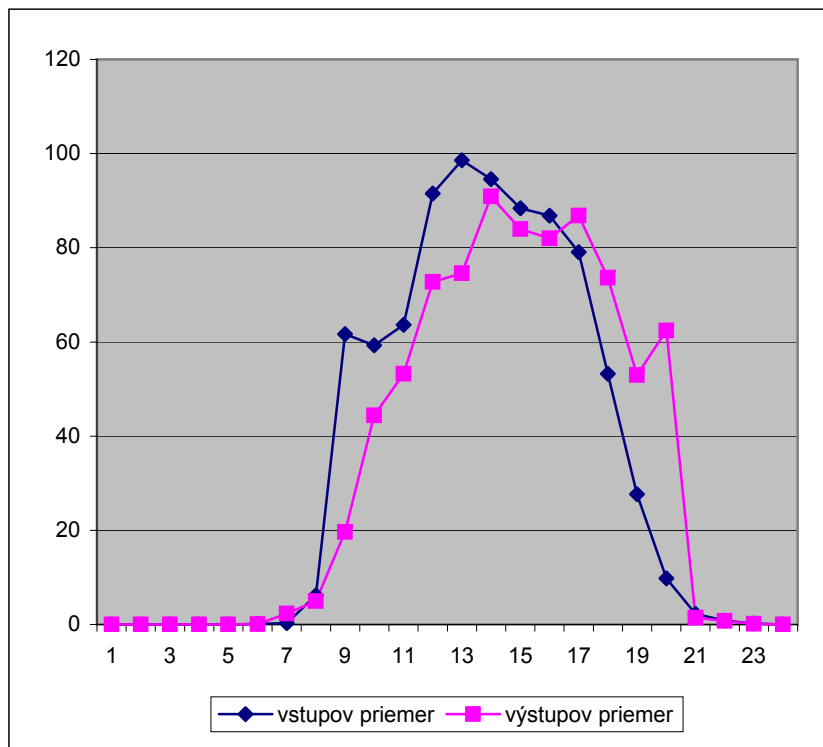

Február 2008

	deň	vstupov
piatok	1	733
sobota	2	232
nedeľa	3	
pondelok	4	711
utorok	5	786
streda	6	818
štvrtok	7	918
piatok	8	644
sobota	9	222
nedeľa	10	
pondelok	11	780
utorok	12	967
streda	13	964
štvrtok	14	960
piatok	15	865
sobota	16	238
nedeľa	17	
pondelok	18	965
utorok	19	1123
streda	20	1137
štvrtok	21	1054
piatok	22	920
sobota	23	278
nedeľa	24	
pondelok	25	971
utorok	26	1143
streda	27	1111
štvrtok	28	1120
piatok	29	931

za mesiac spolu:

vstup1	16747
vstup2	3853
výstup1	13531
výstup2	6644

celkom

vstup	20600
výstup	20175

Február 2008

hodina	vstupov spolu	vstupov priemer	výstupov spolu	výstupov priemer	hodina	ľudí v budove
1		0		0	1	0
2		0		0	2	0
3		0		0	3	0
4		0		0	4	0
5		0		0	5	0
6	3	0	2	0	6	0
7	7	0	57	2	7	0
8	155	6	124	5	8	-2
9	1541	62	492	20	9	-1
10	1482	59	1110	44	10	41
11	1591	64	1331	53	11	56
12	2287	91	1818	73	12	67
13	2464	99	1865	75	13	85
14	2364	95	2272	91	14	109
15	2210	88	2100	84	15	113
16	2171	87	2050	82	16	117
17	1977	79	2170	87	17	122
18	1331	53	1841	74	18	114
19	691	28	1324	53	19	94
20	244	10	1560	62	20	69
21	56	2	36	1	21	16
22	21	1	19	1	22	17
23	5	0	4	0	23	17
24		0		0	24	17

Marec 2008

	deň	vstupov
sobota	1	299
nedeľa	2	
pondelok	3	1053
utorok	4	1274
streda	5	1111
štvrtok	6	1166
piatok	7	1248
sobota	8	284
nedeľa	9	
pondelok	10	1002
utorok	11	1195
streda	12	1046
štvrtok	13	1228
piatok	14	993
sobota	15	431
nedeľa	16	
pondelok	17	1063
utorok	18	1104
streda	19	1131
štvrtok	20	739
piatok	21	
sobota	22	
nedeľa	23	
pondelok	24	
utorok	25	814
streda	26	1122
štvrtok	27	1036
piatok	28	979
sobota	29	305
nedeľa	30	
pondelok	31	1070