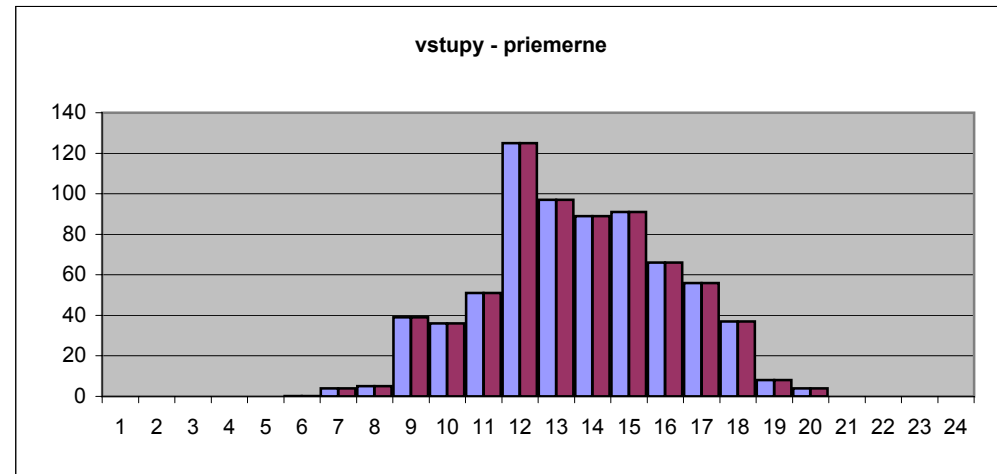

Júl 2008

	deň	vstupov
utorok	1	485
streda	2	536
štvrtok	3	503
piatok	4	508
sobota	5	
nedeľa	6	
pondelok	7	90
utorok	8	276
streda	9	521
štvrtok	10	337
piatok	11	268
sobota	12	
nedeľa	13	
pondelok	14	440
utorok	15	585
streda	16	906
štvrtok	17	701
piatok	18	913
sobota	19	1
nedeľa	20	
pondelok	21	4
utorok	22	
streda	23	6
štvrtok	24	6
piatok	25	
sobota	26	
nedeľa	27	
pondelok	28	
utorok	29	
streda	30	
štvrtok	31	

za mesiac spolu:

vstup1	5758
vstup2	1328
výstup1	5097
výstup2	2055

celkom

vstup	7086
výstup	7152

Júl 2008

hodina	vstupov spolu	vstupov priemer	výstupov spolu	výstupov priemer	hodina	ľudí v budove
1		0		0	1	0
2		0		0	2	0
3		0		0	3	0
4		0		0	4	0
5		0		0	5	0
6	3	0	42	4	6	0
7	40	4	46	5	7	-4
8	47	5	41	4	8	-5
9	388	39	184	18	9	-4
10	358	36	259	26	10	17
11	505	51	435	44	11	26
12	1251	125	749	75	12	33
13	968	97	776	78	13	84
14	894	89	804	80	14	103
15	913	91	1154	115	15	112
16	663	66	710	71	16	88
17	560	56	711	71	17	83
18	369	37	867	87	18	68
19	81	8	198	20	19	18
20	42	4	165	17	20	6
21	4	0	11	1	21	-6
22		0		0	22	-7
23		0		0	23	-7
24		0		0	24	-7

August 2008

	deň	vstupov
piatok	1	
sobota	2	
nedeľa	3	
pondelok	4	
utorok	5	
streda	6	
štvrtok	7	
piatok	8	
sobota	9	
nedeľa	10	
pondelok	11	288
utorok	12	451
streda	13	431
štvrtok	14	313
piatok	15	351
sobota	16	
nedeľa	17	
pondelok	18	418
utorok	19	321
streda	20	398
štvrtok	21	327
piatok	22	318
sobota	23	
nedeľa	24	
pondelok	25	279
utorok	26	209
streda	27	277
štvrtok	28	247
piatok	29	
sobota	30	
nedeľa	31	