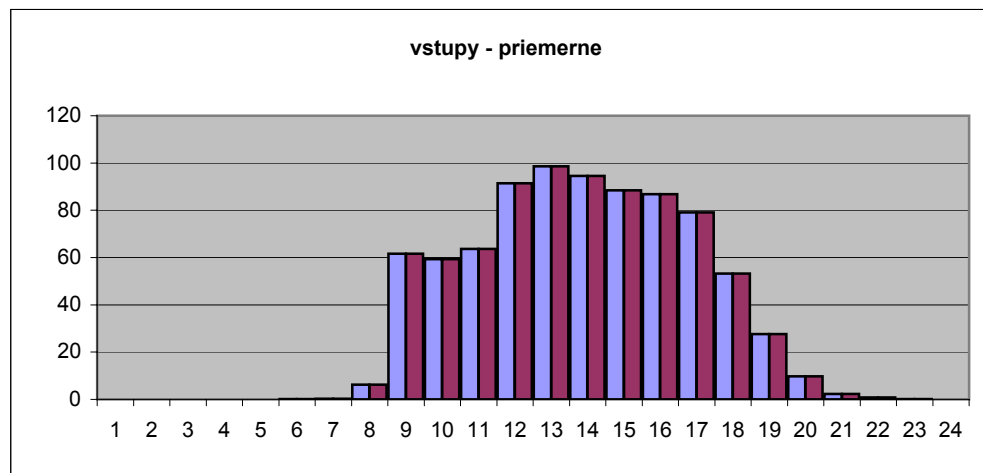

Február 2008

	deň	vstupov
piatok	1	733
sobota	2	232
nedeľa	3	
pondelok	4	711
utorok	5	786
streda	6	818
štvrtok	7	918
piatok	8	644
sobota	9	222
nedeľa	10	
pondelok	11	780
utorok	12	967
streda	13	964
štvrtok	14	960
piatok	15	865
sobota	16	238
nedeľa	17	
pondelok	18	965
utorok	19	1123
streda	20	1137
štvrtok	21	1054
piatok	22	920
sobota	23	278
nedeľa	24	
pondelok	25	971
utorok	26	1143
streda	27	1111
štvrtok	28	1120
piatok	29	931

za mesiac spolu:

vstup1	16747
vstup2	3853
výstup1	13531
výstup2	6644

celkom

vstup	20600
výstup	20175

Február 2008

hodina	vstupov spolu	vstupov priemer	výstupov spolu	výstupov priemer	hodina	ľudí v budove
1		0		0	1	0
2		0		0	2	0
3		0		0	3	0
4		0		0	4	0
5		0		0	5	0
6	3	0	2	0	6	0
7	7	0	57	2	7	0
8	155	6	124	5	8	-2
9	1541	62	492	20	9	-1
10	1482	59	1110	44	10	41
11	1591	64	1331	53	11	56
12	2287	91	1818	73	12	67
13	2464	99	1865	75	13	85
14	2364	95	2272	91	14	109
15	2210	88	2100	84	15	113
16	2171	87	2050	82	16	117
17	1977	79	2170	87	17	122
18	1331	53	1841	74	18	114
19	691	28	1324	53	19	94
20	244	10	1560	62	20	69
21	56	2	36	1	21	16
22	21	1	19	1	22	17
23	5	0	4	0	23	17
24		0		0	24	17

Marec 2008

	deň	vstupov
sobota	1	299
nedeľa	2	
pondelok	3	1053
utorok	4	1274
streda	5	1111
štvrtok	6	1166
piatok	7	1248
sobota	8	284
nedeľa	9	
pondelok	10	1002
utorok	11	1195
streda	12	1046
štvrtok	13	1228
piatok	14	993
sobota	15	431
nedeľa	16	
pondelok	17	1063
utorok	18	1104
streda	19	1131
štvrtok	20	739
piatok	21	
sobota	22	
nedeľa	23	
pondelok	24	
utorok	25	814
streda	26	1122
štvrtok	27	1036
piatok	28	979
sobota	29	305
nedeľa	30	
pondelok	31	1070