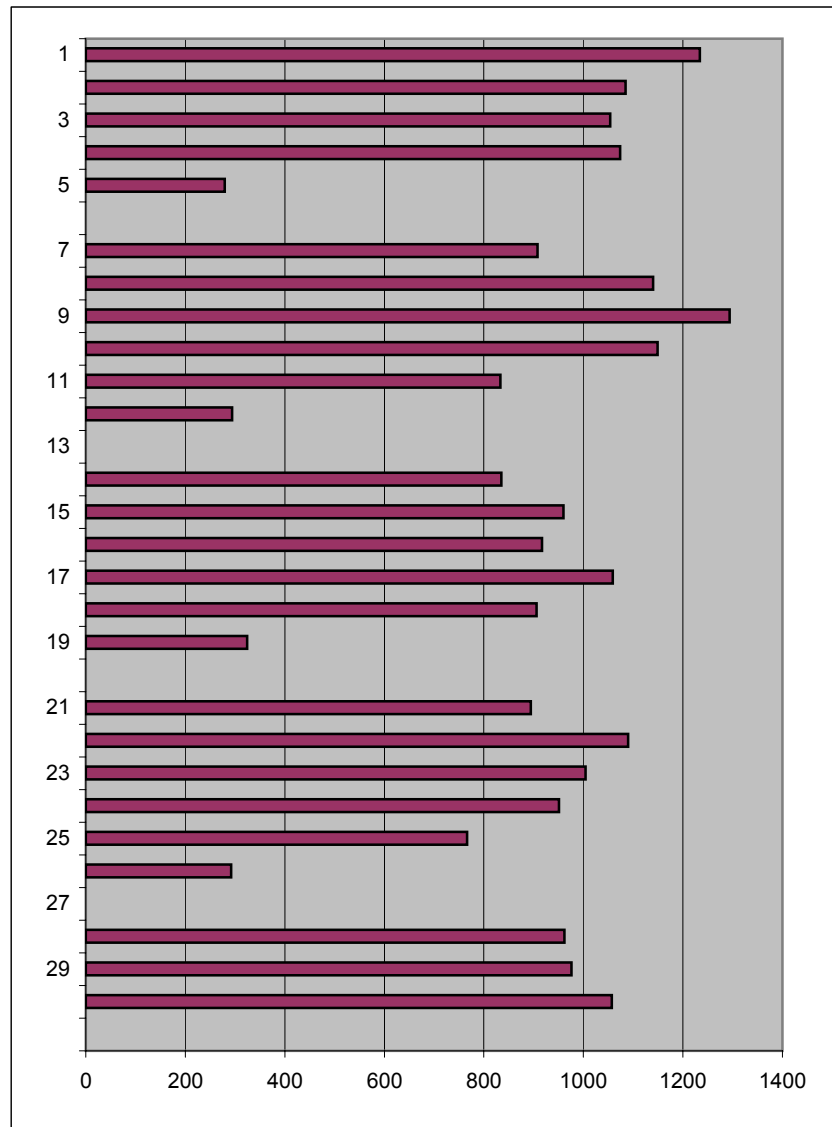

Február 2008

	deň	vstupov
piatok	1	733
sobota	2	232
nedeľa	3	
pondelok	4	711
utorok	5	786
streda	6	818
štvrtok	7	918
piatok	8	644
sobota	9	222
nedeľa	10	
pondelok	11	780
utorok	12	967
streda	13	964
štvrtok	14	960
piatok	15	865
sobota	16	238
nedeľa	17	
pondelok	18	965
utorok	19	1123
streda	20	1137
štvrtok	21	1054
piatok	22	920
sobota	23	278
nedeľa	24	
pondelok	25	971
utorok	26	1143
streda	27	1111
štvrtok	28	1120
piatok	29	931

za mesiac spolu:

vstup1	17177
vstup2	4516
výstup1	13832
výstup2	6808

celkom

vstup	21693
výstup	20640

Marec 2008

hodina	vstupov spolu	vstupov priemer	výstupov spolu	výstupov priemer	hodina	ľudí v budove
1		0		0	1	0
2		0		0	2	0
3		0		0	3	0
4		0		0	4	0
5		0		0	5	0
6		0		0	6	0
7	2	0	63	3	7	0
8	133	6	77	3	8	-3
9	1536	67	673	29	9	0
10	1710	74	1064	46	10	37
11	1711	74	1473	64	11	65
12	2529	110	1788	78	12	76
13	2517	109	2039	89	13	108
14	2327	101	2299	100	14	129
15	2281	99	2029	88	15	130
16	2257	98	2126	92	16	141
17	2074	90	2090	91	17	147
18	1504	65	1986	86	18	146
19	780	34	1363	59	19	125
20	259	11	1492	65	20	100
21	43	2	52	2	21	46
22	14	1	11	0	22	46
23	16	1	15	1	23	46
24		0		0	24	46

Apríl 2008

	deň	vstupov
utorok	1	1234
streda	2	1085
štvrtok	3	1054
piatok	4	1074
sobota	5	279
nedeľa	6	
pondelok	7	908
utorok	8	1140
streda	9	1294
štvrtok	10	1149
piatok	11	833
sobota	12	294
nedeľa	13	
pondelok	14	835
utorok	15	960
streda	16	917
štvrtok	17	1059
piatok	18	906
sobota	19	324
nedeľa	20	
pondelok	21	894
utorok	22	1090
streda	23	1004
štvrtok	24	951
piatok	25	766
sobota	26	292
nedeľa	27	
pondelok	28	962
utorok	29	976
streda	30	1057