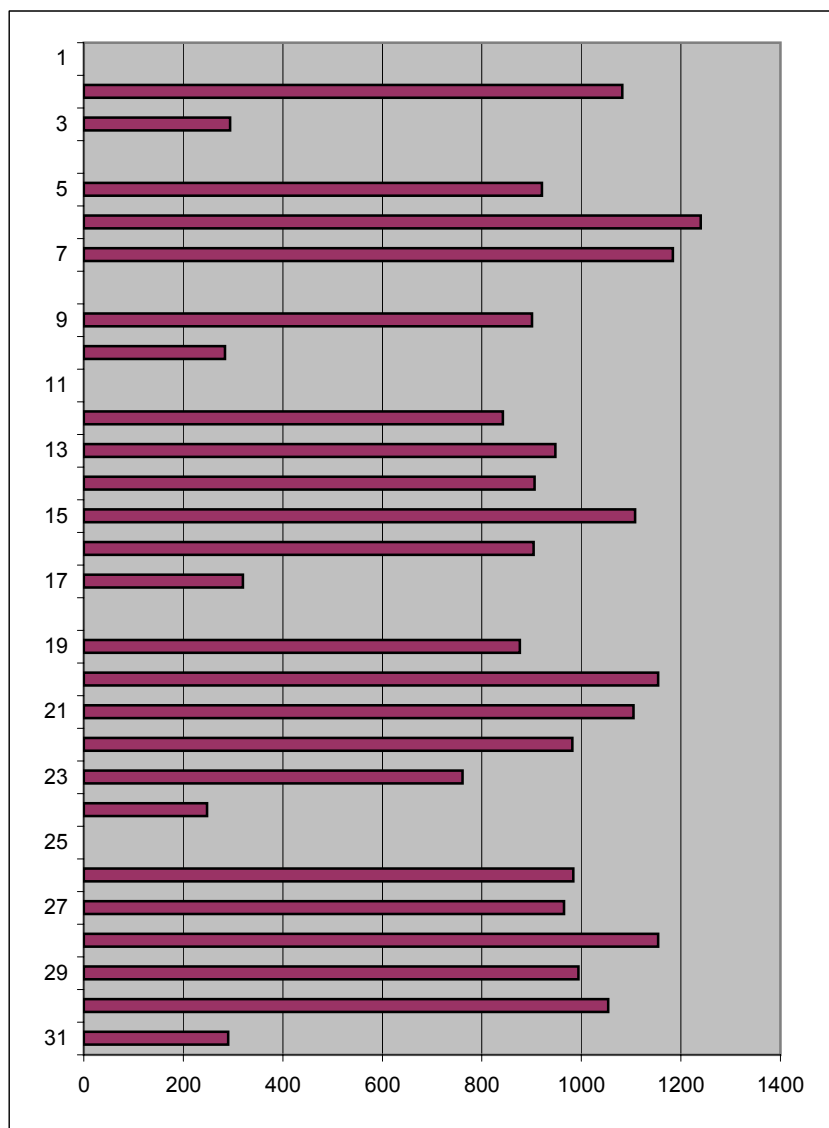

Apríl 2008

	deň	vstupov
utorok	1	1234
streda	2	1085
štvrtok	3	1054
piatok	4	1074
sobota	5	279
nedeľa	6	
pondelok	7	908
utorok	8	1140
streda	9	1294
štvrtok	10	1149
piatok	11	833
sobota	12	294
nedeľa	13	
pondelok	14	835
utorok	15	960
streda	16	917
štvrtok	17	1059
piatok	18	906
sobota	19	324
nedeľa	20	
pondelok	21	894
utorok	22	1090
streda	23	1004
štvrtok	24	951
piatok	25	766
sobota	26	292
nedeľa	27	
pondelok	28	962
utorok	29	976
streda	30	1057

za mesiac spolu:

vstup1	18609
vstup2	4728
výstup1	14901
výstup2	7554

celkom

vstup	23337
výstup	22455

Apríl 2008

hodina	vstupov spolu	vstupov priemer	výstupov spolu	výstupov priemer	hodina	ľudí v budove
1		0		0	1	0
2		0		0	2	0
3		0		0	3	0
4		0		0	4	0
5	1	0	2	0	5	0
6	1	0	4	0	6	0
7	20	1	87	3	7	0
8	99	4	114	4	8	-3
9	1727	66	633	24	9	-3
10	1843	71	1102	42	10	39
11	1916	74	1501	58	11	67
12	2515	97	1974	76	12	83
13	2608	100	2186	84	13	104
14	2744	106	2388	92	14	120
15	2282	88	2212	85	15	134
16	2361	91	2244	86	16	137
17	2133	82	2249	87	17	141
18	1638	63	2081	80	18	137
19	1002	39	1589	61	19	120
20	385	15	2016	78	20	97
21	47	2	61	2	21	34
22	13	1	10	0	22	34
23	2	0	2	0	23	34
24		0		0	24	34

Máj 2008

	deň	vstupov
štvrtok	1	
piatok	2	1082
sobota	3	294
nedeľa	4	
pondelok	5	921
utorok	6	1240
streda	7	1184
štvrtok	8	
piatok	9	901
sobota	10	284
nedeľa	11	
pondelok	12	842
utorok	13	948
streda	14	906
štvrtok	15	1108
piatok	16	904
sobota	17	320
nedeľa	18	
pondelok	19	876
utorok	20	1154
streda	21	1105
štvrtok	22	982
piatok	23	761
sobota	24	248
nedeľa	25	
pondelok	26	984
utorok	27	965
streda	28	1154
štvrtok	29	994
piatok	30	1054
sobota	31	290