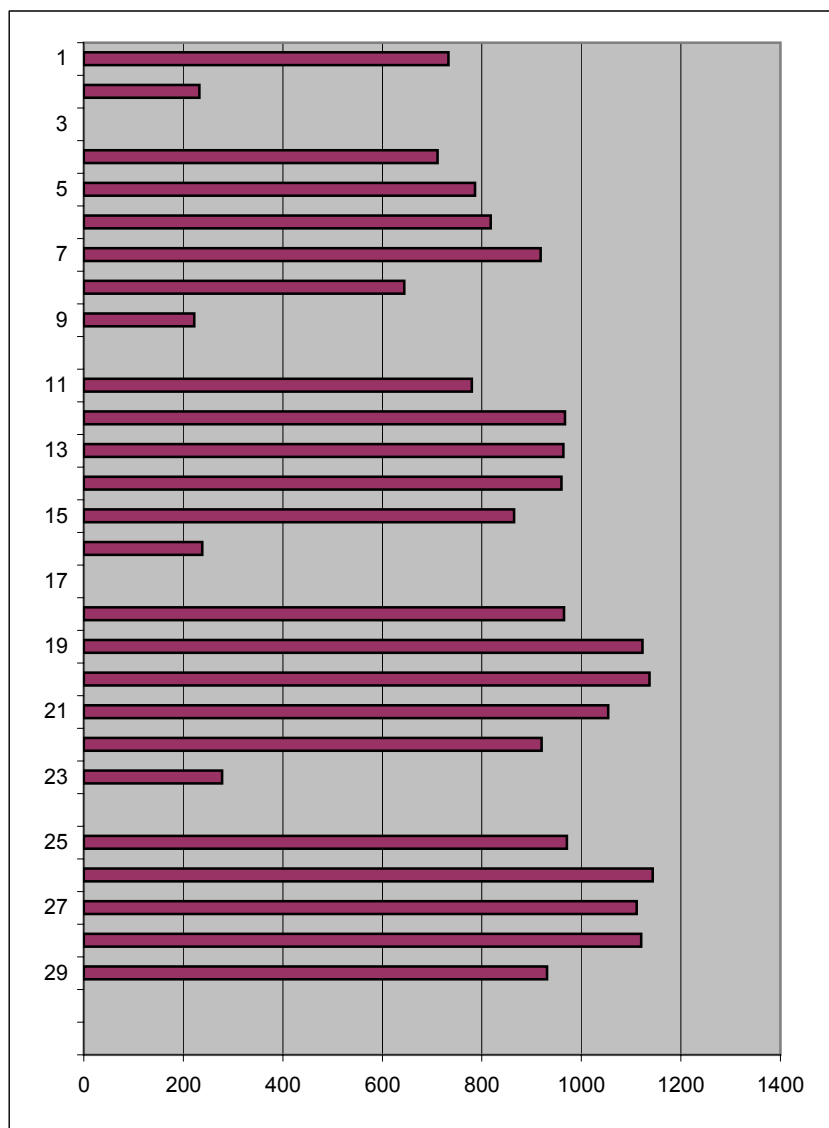

Prechody cez turnikety

2008		
	vstupy	výstupy
Január	19522	19351
Február	20600	20175
Marec	21693	20640
Apríl	23337	22455
Máj	21211	22455
Jún	16899	16646
Júl	7086	7152
August	4628	4515
September	9749	8891
Október	21831	19427
November	13826	12285
December	15404	14297

Spolu **195786** **188289**

Január 2008

	deň	vstupov
utorok	1	
streda	2	633
štvrtok	3	651
piatok	4	719
sobota	5	248
nedeľa	6	
pondelok	7	750
utorok	8	941
streda	9	910
štvrtok	10	852
piatok	11	986
sobota	12	283
nedeľa	13	
pondelok	14	826
utorok	15	865
streda	16	865
štvrtok	17	926
piatok	18	839
sobota	19	227
nedeľa	20	
pondelok	21	839
utorok	22	988
streda	23	922
štvrtok	24	879
piatok	25	796
sobota	26	261
nedeľa	27	
pondelok	28	935
utorok	29	791
streda	30	821
štvrtok	31	769

za mesiac spolu:

vstup1	15704
vstup2	3818
výstup1	11973
výstup2	7378

celkom

vstup	19522
výstup	19351

Január 2008

hodina	vstupov spolu	vstupov priemer	výstupov spolu	výstupov priemer	hodina	ľudí v budove
1		0		0	1	0
2		0		0	2	0
3		0		0	3	0
4		0		0	4	0
5		0		0	5	0
6		0		0	6	0
7	12	0	42	2	7	0
8	77	3	93	4	8	-1
9	1038	40	405	16	9	-2
10	1398	54	815	31	10	23
11	1498	58	1131	44	11	45
12	2083	80	1534	59	12	59
13	2318	89	1627	63	13	80
14	2391	92	2124	82	14	107
15	2150	83	2074	80	15	117
16	1953	75	1947	75	16	120
17	1879	72	1959	75	17	120
18	1393	54	1858	71	18	117
19	837	32	1451	56	19	99
20	350	13	1741	67	20	76
21	94	4	507	20	21	22
22	39	2	31	1	22	6
23	11	0	7	0	23	7
24		0		0	24	7

Február 2008

	deň	vstupov
piatok	1	733
sobota	2	232
nedeľa	3	
pondelok	4	711
utorok	5	786
streda	6	818
štvrtok	7	918
piatok	8	644
sobota	9	222
nedeľa	10	
pondelok	11	780
utorok	12	967
streda	13	964
štvrtok	14	960
piatok	15	865
sobota	16	238
nedeľa	17	
pondelok	18	965
utorok	19	1123
streda	20	1137
štvrtok	21	1054
piatok	22	920
sobota	23	278
nedeľa	24	
pondelok	25	971
utorok	26	1143
streda	27	1111
štvrtok	28	1120
piatok	29	931