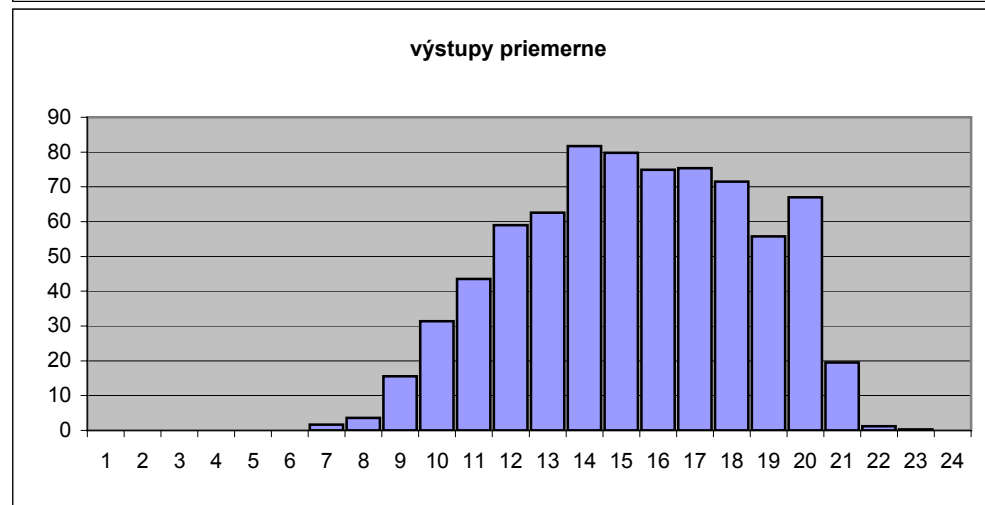

Spolu **195786** **188289**

Január 2008

	deň	vstupov
utorok	1	
streda	2	633
štvrtok	3	651
piatok	4	719
sobota	5	248
nedeľa	6	
pondelok	7	750
utorok	8	941
streda	9	910
štvrtok	10	852
piatok	11	986
sobota	12	283
nedeľa	13	
pondelok	14	826
utorok	15	865
streda	16	865
štvrtok	17	926
piatok	18	839
sobota	19	227
nedeľa	20	
pondelok	21	839
utorok	22	988
streda	23	922
štvrtok	24	879
piatok	25	796
sobota	26	261
nedeľa	27	
pondelok	28	935
utorok	29	791
streda	30	821
štvrtok	31	769

za mesiac spolu:

vstup1	15704
vstup2	3818
výstup1	11973
výstup2	7378

celkom

vstup	19522
výstup	19351

Január 2008

hodina	vstupov spolu	vstupov priemer	výstupov spolu	výstupov priemer	hodina	ľudí v budove
1		0		0	1	0
2		0		0	2	0
3		0		0	3	0
4		0		0	4	0
5		0		0	5	0
6		0		0	6	0
7	12	0	42	2	7	0
8	77	3	93	4	8	-1
9	1038	40	405	16	9	-2
10	1398	54	815	31	10	23
11	1498	58	1131	44	11	45
12	2083	80	1534	59	12	59
13	2318	89	1627	63	13	80
14	2391	92	2124	82	14	107
15	2150	83	2074	80	15	117
16	1953	75	1947	75	16	120
17	1879	72	1959	75	17	120
18	1393	54	1858	71	18	117
19	837	32	1451	56	19	99
20	350	13	1741	67	20	76
21	94	4	507	20	21	22
22	39	2	31	1	22	6
23	11	0	7	0	23	7
24		0		0	24	7

Február 2008

	deň	vstupov
piatok	1	733
sobota	2	232
nedeľa	3	
pondelok	4	711
utorok	5	786
streda	6	818
štvrtok	7	918
piatok	8	644
sobota	9	222
nedeľa	10	
pondelok	11	780
utorok	12	967
streda	13	964
štvrtok	14	960
piatok	15	865
sobota	16	238
nedeľa	17	
pondelok	18	965
utorok	19	1123
streda	20	1137
štvrtok	21	1054
piatok	22	920
sobota	23	278
nedeľa	24	
pondelok	25	971
utorok	26	1143
streda	27	1111
štvrtok	28	1120
piatok	29	931