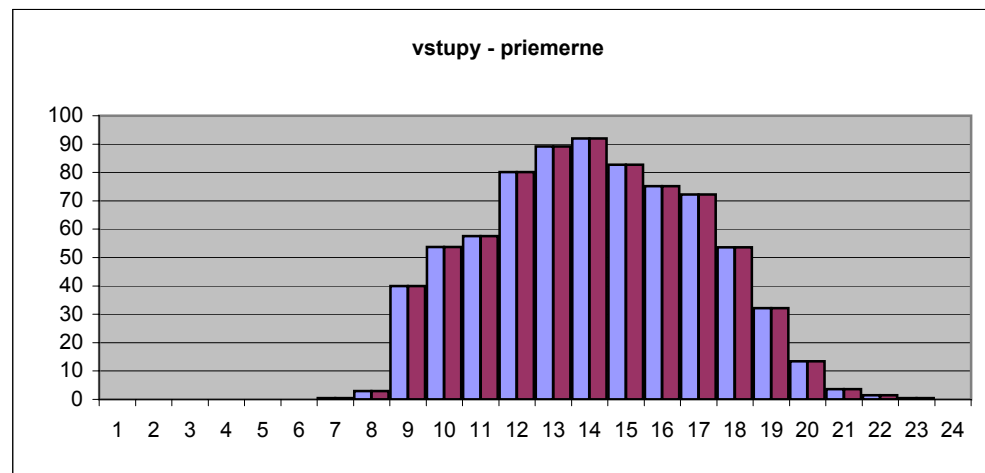

Spolu **195786** **188289**

Január 2008

	deň	vstupov
utorok	1	
streda	2	633
štvrtok	3	651
piatok	4	719
sobota	5	248
nedeľa	6	
pondelok	7	750
utorok	8	941
streda	9	910
štvrtok	10	852
piatok	11	986
sobota	12	283
nedeľa	13	
pondelok	14	826
utorok	15	865
streda	16	865
štvrtok	17	926
piatok	18	839
sobota	19	227
nedeľa	20	
pondelok	21	839
utorok	22	988
streda	23	922
štvrtok	24	879
piatok	25	796
sobota	26	261
nedeľa	27	
pondelok	28	935
utorok	29	791
streda	30	821
štvrtok	31	769

za mesiac spolu:

vstup1	15704
vstup2	3818
výstup1	11973
výstup2	7378

celkom

vstup	19522
výstup	19351

Január 2008

hodina	vstupov spolu	vstupov priemer	výstupov spolu	výstupov priemer	hodina	ľudí v budove
1		0		0	1	0
2		0		0	2	0
3		0		0	3	0
4		0		0	4	0
5		0		0	5	0
6		0		0	6	0
7	12	0	42	2	7	0
8	77	3	93	4	8	-1
9	1038	40	405	16	9	-2
10	1398	54	815	31	10	23
11	1498	58	1131	44	11	45
12	2083	80	1534	59	12	59
13	2318	89	1627	63	13	80
14	2391	92	2124	82	14	107
15	2150	83	2074	80	15	117
16	1953	75	1947	75	16	120
17	1879	72	1959	75	17	120
18	1393	54	1858	71	18	117
19	837	32	1451	56	19	99
20	350	13	1741	67	20	76
21	94	4	507	20	21	22
22	39	2	31	1	22	6
23	11	0	7	0	23	7
24		0		0	24	7

Február 2008

	deň	vstupov
piatok	1	733
sobota	2	232
nedeľa	3	
pondelok	4	711
utorok	5	786
streda	6	818
štvrtok	7	918
piatok	8	644
sobota	9	222
nedeľa	10	
pondelok	11	780
utorok	12	967
streda	13	964
štvrtok	14	960
piatok	15	865
sobota	16	238
nedeľa	17	
pondelok	18	965
utorok	19	1123
streda	20	1137
štvrtok	21	1054
piatok	22	920
sobota	23	278
nedeľa	24	
pondelok	25	971
utorok	26	1143
streda	27	1111
štvrtok	28	1120
piatok	29	931