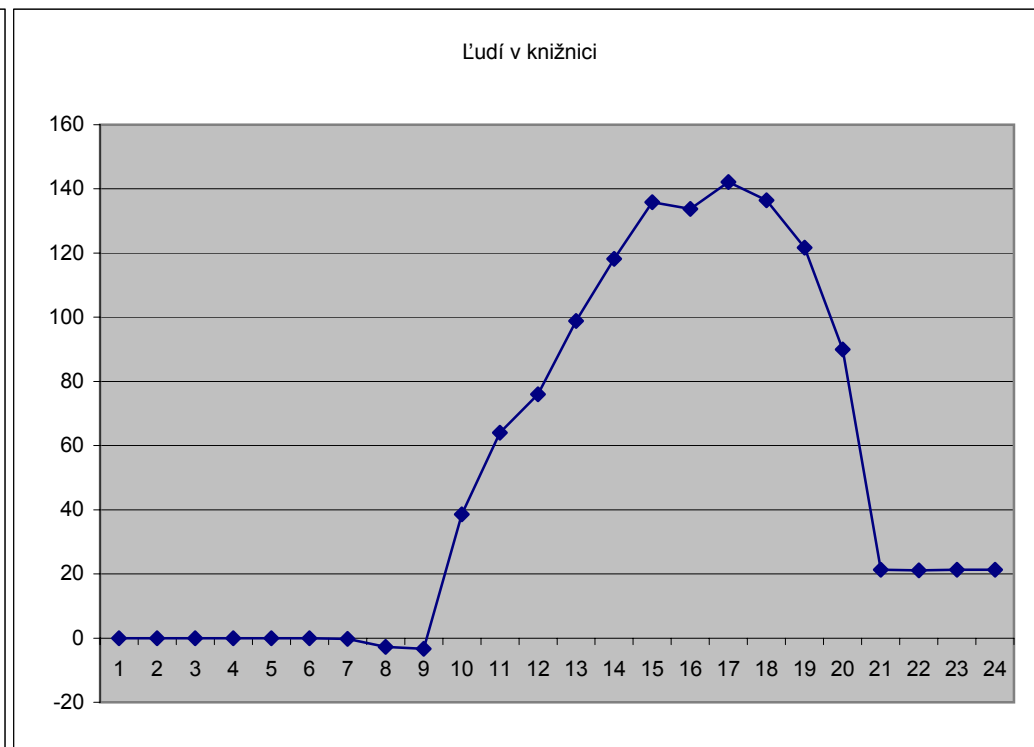

Máj 2008

	deň	vstupov
štvrtok	1	
piatok	2	1082
sobota	3	294
nedeľa	4	
pondelok	5	921
utorok	6	1240
streda	7	1184
štvrtok	8	
piatok	9	901
sobota	10	284
nedeľa	11	
pondelok	12	842
utorok	13	948
streda	14	906
štvrtok	15	1108
piatok	16	904
sobota	17	320
nedeľa	18	
pondelok	19	876
utorok	20	1154
streda	21	1105
štvrtok	22	982
piatok	23	761
sobota	24	248
nedeľa	25	
pondelok	26	984
utorok	27	965
streda	28	1154
štvrtok	29	994
piatok	30	1054
sobota	31	290

za mesiac spolu:

vstup1	16845
vstup2	4366
výstup1	14901
výstup2	7554

celkom

vstup	21211
výstup	22455

Máj 2008

hodina	vstupov spolu	vstupov priemer	výstupov spolu	výstupov priemer	hodina	ľudí v budove
1		0		0	1	0
2		0		0	2	0
3		0		0	3	0
4		0		0	4	0
5	1	0	2	0	5	0
6	1	0	5	0	6	0
7	20	1	84	3	7	0
8	99	4	114	5	8	-3
9	1732	69	684	27	9	-3
10	1842	74	1205	48	10	39
11	1900	76	1602	64	11	64
12	2517	101	1945	78	12	76
13	2648	106	2164	87	13	99
14	2740	110	2299	92	14	118
15	2294	92	2345	94	15	136
16	2374	95	2165	87	16	134
17	2205	88	2348	94	17	142
18	1648	66	2018	81	18	136
19	994	40	1786	71	19	122
20	368	15	2084	83	20	90
21	51	2	56	2	21	21
22	16	1	12	0	22	21
23	2	0	2	0	23	21
24		0		0	24	21

Jún 2008

	deň	vstupov
<i>nedeľa</i>	1	
<i>pondelok</i>	2	596
<i>utorok</i>	3	834
<i>streda</i>	4	817
<i>štvrtok</i>	5	804
<i>piatok</i>	6	1021
<i>sobota</i>	7	263
<i>nedeľa</i>	8	
<i>pondelok</i>	9	789
<i>utorok</i>	10	866
<i>streda</i>	11	1214
<i>štvrtok</i>	12	751
<i>piatok</i>	13	679
<i>sobota</i>	14	232
<i>nedeľa</i>	15	
<i>pondelok</i>	16	725
<i>utorok</i>	17	852
<i>streda</i>	18	754
<i>štvrtok</i>	19	650
<i>piatok</i>	20	602
<i>sobota</i>	21	166
<i>nedeľa</i>	22	
<i>pondelok</i>	23	656
<i>utorok</i>	24	766
<i>streda</i>	25	749
<i>štvrtok</i>	26	723
<i>piatok</i>	27	624
<i>sobota</i>	28	208
<i>nedeľa</i>	29	
<i>pondelok</i>	30	558