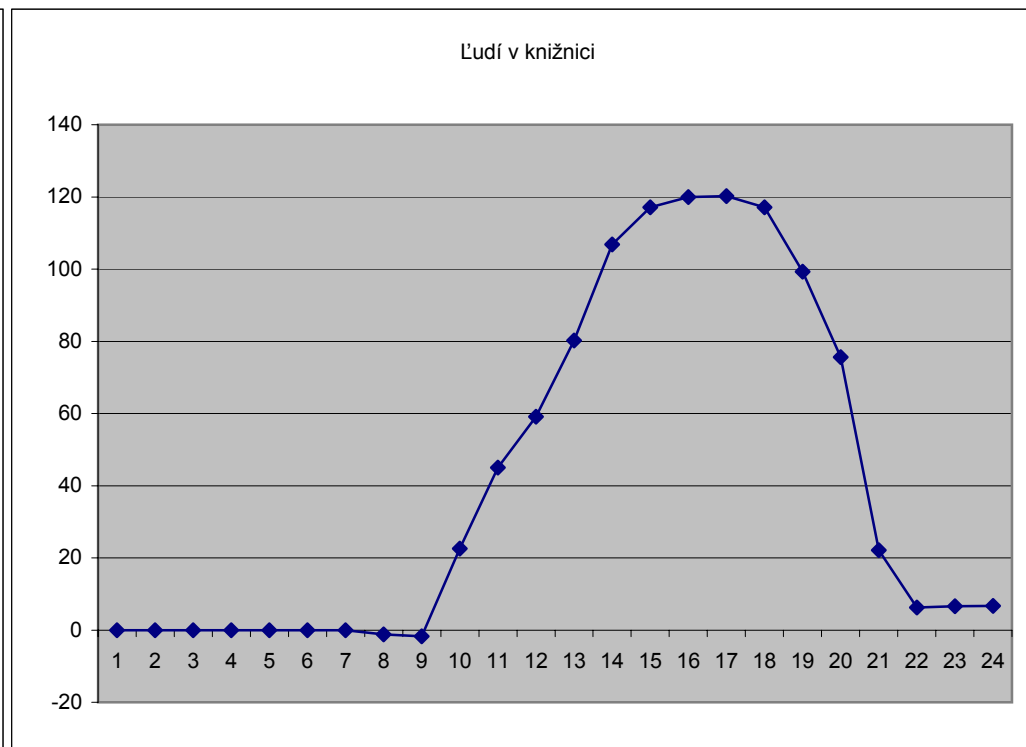

Spolu **195786** **188289**

Január 2008

	deň	vstupov
utorok	1	
streda	2	633
štvrtok	3	651
piatok	4	719
sobota	5	248
nedeľa	6	
pondelok	7	750
utorok	8	941
streda	9	910
štvrtok	10	852
piatok	11	986
sobota	12	283
nedeľa	13	
pondelok	14	826
utorok	15	865
streda	16	865
štvrtok	17	926
piatok	18	839
sobota	19	227
nedeľa	20	
pondelok	21	839
utorok	22	988
streda	23	922
štvrtok	24	879
piatok	25	796
sobota	26	261
nedeľa	27	
pondelok	28	935
utorok	29	791
streda	30	821
štvrtok	31	769

za mesiac spolu:

vstup1	15704
vstup2	3818
výstup1	11973
výstup2	7378

celkom

vstup	19522
výstup	19351

Január 2008

hodina	vstupov spolu	vstupov priemer	výstupov spolu	výstupov priemer	hodina	ľudí v budove
1		0		0	1	0
2		0		0	2	0
3		0		0	3	0
4		0		0	4	0
5		0		0	5	0
6		0		0	6	0
7	12	0	42	2	7	0
8	77	3	93	4	8	-1
9	1038	40	405	16	9	-2
10	1398	54	815	31	10	23
11	1498	58	1131	44	11	45
12	2083	80	1534	59	12	59
13	2318	89	1627	63	13	80
14	2391	92	2124	82	14	107
15	2150	83	2074	80	15	117
16	1953	75	1947	75	16	120
17	1879	72	1959	75	17	120
18	1393	54	1858	71	18	117
19	837	32	1451	56	19	99
20	350	13	1741	67	20	76
21	94	4	507	20	21	22
22	39	2	31	1	22	6
23	11	0	7	0	23	7
24		0		0	24	7

Február 2008

	deň	vstupov
piatok	1	733
sobota	2	232
nedeľa	3	
pondelok	4	711
utorok	5	786
streda	6	818
štvrtok	7	918
piatok	8	644
sobota	9	222
nedeľa	10	
pondelok	11	780
utorok	12	967
streda	13	964
štvrtok	14	960
piatok	15	865
sobota	16	238
nedeľa	17	
pondelok	18	965
utorok	19	1123
streda	20	1137
štvrtok	21	1054
piatok	22	920
sobota	23	278
nedeľa	24	
pondelok	25	971
utorok	26	1143
streda	27	1111
štvrtok	28	1120
piatok	29	931