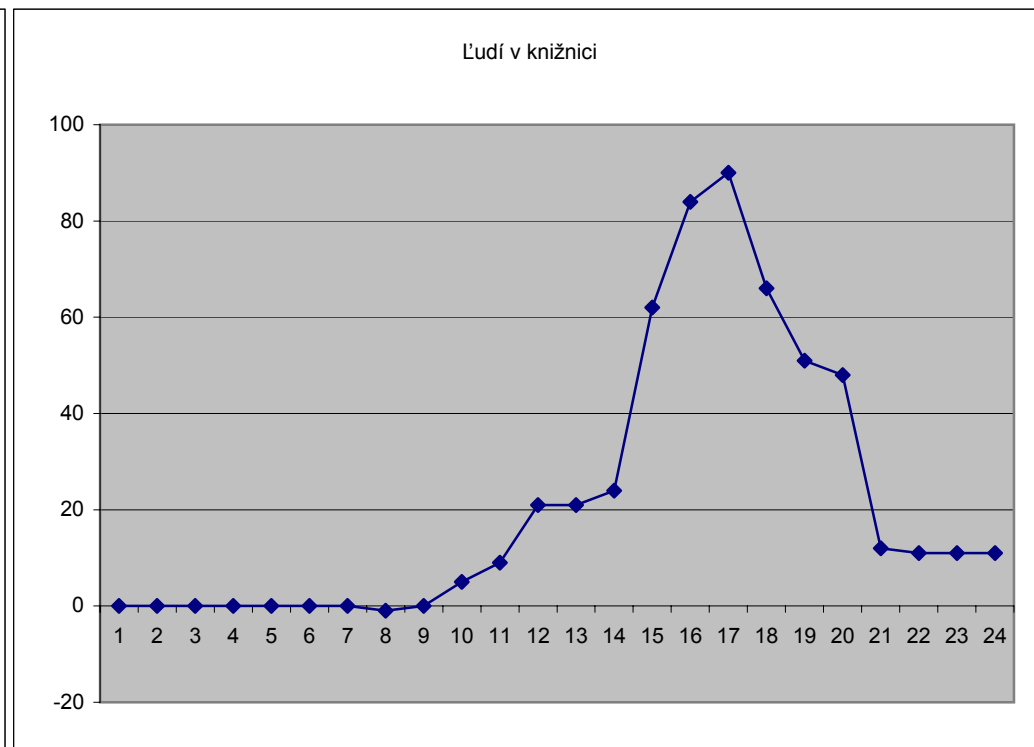

August 2008

	deň	vstupov
piatok	1	
sobota	2	
nedeľa	3	
pondelok	4	
utorok	5	
streda	6	
štvrtok	7	
piatok	8	
sobota	9	
nedeľa	10	
pondelok	11	288
utorok	12	451
streda	13	431
štvrtok	14	313
piatok	15	351
sobota	16	
nedeľa	17	
pondelok	18	418
utorok	19	321
streda	20	398
štvrtok	21	327
piatok	22	318
sobota	23	
nedeľa	24	
pondelok	25	279
utorok	26	209
streda	27	277
štvrtok	28	247
piatok	29	
sobota	30	
nedeľa	31	

za mesiac spolu:

vstup1	3694
vstup2	934
výstup1	3107
výstup2	1408

celkom

vstup	4628
výstup	4515

August 2008

hodina	vstupov spolu	vstupov priemer	výstupov spolu	výstupov priemer	hodina	ľudí v budove
1		0		0	1	0
2		0		0	2	0
3		0		0	3	0
4		0		0	4	0
5		0		0	5	0
6		0		0	6	0
7		0	8	1	7	0
8	7	1	3	0	8	-1
9	91	9	40	4	9	0
10	118	12	80	8	10	5
11	200	20	78	8	11	9
12	157	16	158	16	12	21
13	272	27	238	24	13	21
14	827	83	451	45	14	24
15	724	72	499	50	15	62
16	701	70	642	64	16	84
17	741	74	978	98	17	90
18	389	39	545	55	18	66
19	278	28	308	31	19	51
20	114	11	468	47	20	48
21	9	1	19	2	21	12
22		0		0	22	11
23		0		0	23	11
24		0		0	24	11

September 2008

	deň	vstupov
pondelok	1	2
utorok	2	556
streda	3	559
štvrtok	4	115
piatok	5	90
sobota	6	136
nedeľa	7	
pondelok	8	429
utorok	9	569
streda	10	352
štvrtok	11	288
piatok	12	102
sobota	13	156
nedeľa	14	
pondelok	15	
utorok	16	632
streda	17	536
štvrtok	18	589
piatok	19	521
sobota	20	175
nedeľa	21	
pondelok	22	613
utorok	23	830
streda	24	934
štvrtok	25	814
piatok	26	888
sobota	27	194
nedeľa	28	
pondelok	29	1154
utorok	30	1240