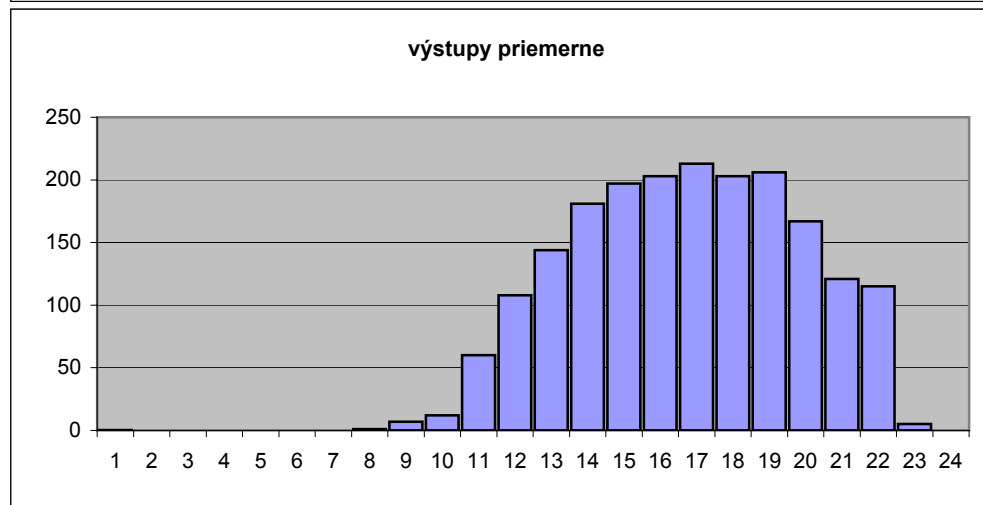

Október 2008

	deň	vstupov
streda	1	1094
štvrtok	2	1018
piatok	3	987
sobota	4	229
nedeľa	5	
pondelok	6	882
utorok	7	576
streda	8	487
štvrtok	9	432
piatok	10	1020
sobota	11	244
nedeľa	12	
pondelok	13	1138
utorok	14	1167
streda	15	1025
štvrtok	16	1003
piatok	17	1023
sobota	18	244
nedeľa	19	
pondelok	20	1015
utorok	21	1204
streda	22	1304
štvrtok	23	1079
piatok	24	1048
sobota	25	296
nedeľa	26	
pondelok	27	826
utorok	28	1223
streda	29	1254
štvrtok	30	1019
piatok	31	728

za mesiac spolu:

vstup1	17203
vstup2	4628
výstup1	12992
výstup2	6435

celkom

vstup	21831
výstup	19427

Október 2008

hodina	vstupov spolu	vstupov priemer	výstupov spolu	výstupov priemer	hodina	ľudí v budove
1	3	0	4	0	1	0
2		0		0	2	0
3		0		0	3	0
4		0		0	4	0
5		0		0	5	0
6		0		0	6	0
7		0	1	0	7	0
8	2	0	7	1	8	0
9	30	3	66	7	9	-1
10	232	23	118	12	10	-4
11	1618	162	602	60	11	7
12	1651	165	1080	108	12	109
13	2001	200	1438	144	13	166
14	2523	252	1813	181	14	222
15	2453	245	1972	197	15	293
16	2437	244	2026	203	16	341
17	2503	250	2127	213	17	382
18	2248	225	2027	203	18	420
19	1922	192	2064	206	19	442
20	1303	130	1665	167	20	428
21	648	65	1210	121	21	392
22	218	22	1151	115	22	335
23	35	4	54	5	23	242
24		0		0	24	240

November 2008

	deň	vstupov
piatok	1	
sobota	2	
nedeľa	3	913
pondelok	4	1142
utorok	5	1187
streda	6	1440
štvrtok	7	1360
piatok	8	307
sobota	9	
nedeľa	10	1084
pondelok	11	1232
utorok	12	1106
streda	13	710
štvrtok	14	
piatok	15	
sobota	16	
nedeľa	17	
pondelok	18	444
utorok	19	1314
streda	20	1111
štvrtok	21	296
piatok	22	
sobota	23	
nedeľa	24	180
pondelok	25	
utorok	26	
streda	27	
štvrtok	28	
piatok	29	
sobota	30	
nedeľa	31	