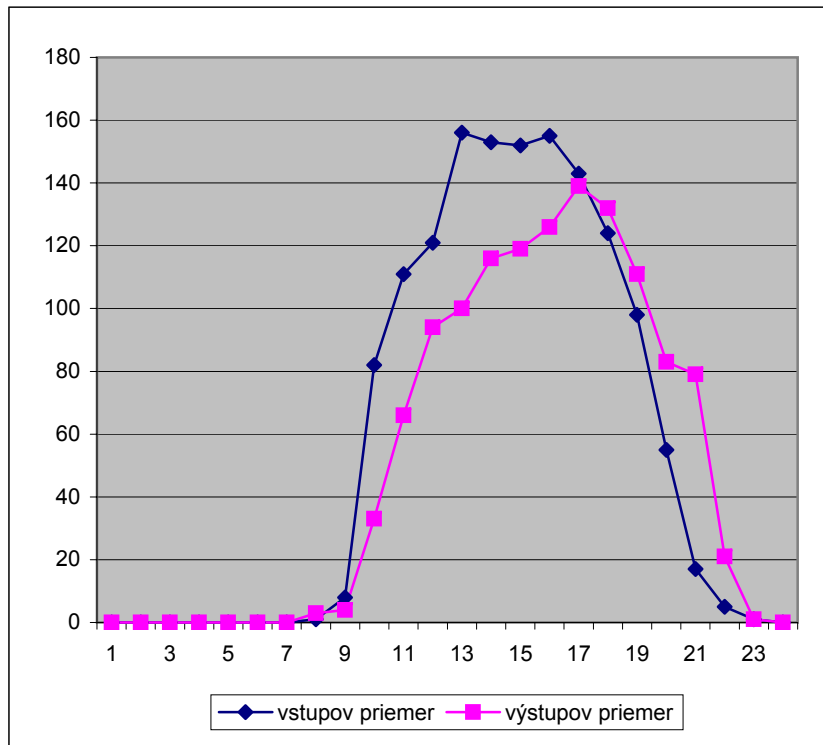

November 2008

	deň	vstupov
piatok	1	
sobota	2	
nedeľa	3	913
pondelok	4	1142
utorok	5	1187
streda	6	1440
štvrtok	7	1360
piatok	8	307
sobota	9	
nedeľa	10	1084
pondelok	11	1232
utorok	12	1106
streda	13	710
štvrtok	14	
piatok	15	
sobota	16	
nedeľa	17	
pondelok	18	444
utorok	19	1314
streda	20	1111
štvrtok	21	296
piatok	22	
sobota	23	
nedeľa	24	180
pondelok	25	
utorok	26	
streda	27	
štvrtok	28	
piatok	29	
sobota	30	
nedeľa	31	

za mesiac spolu:

vstup1	10732
vstup2	3094
výstup1	8149
výstup2	4136

celkom

vstup	13826
výstup	12285

November 2008

hodina	vstupov spolu	vstupov priemer	výstupov spolu	výstupov priemer	hodina	ľudí v budove
1		0		0	1	0
2		0		0	2	0
3		0		0	3	0
4		0		0	4	0
5		0		0	5	0
6		0		0	6	0
7	2	0	3	0	7	0
8	10	1	32	3	8	0
9	75	8	42	4	9	-2
10	823	82	333	33	10	1
11	1105	111	658	66	11	50
12	1209	121	937	94	12	95
13	1564	156	1003	100	13	122
14	1526	153	1163	116	14	178
15	1515	152	1192	119	15	214
16	1554	155	1261	126	16	247
17	1433	143	1390	139	17	276
18	1244	124	1318	132	18	280
19	984	98	1112	111	19	273
20	552	55	829	83	20	260
21	171	17	793	79	21	232
22	54	5	214	21	22	170
23	5	1	5	1	23	154
24		0		0	24	154

December 2008

	deň	vstupov
pondelok	1	1627
utorok	2	2081
streda	3	1857
štvrtok	4	1983
piatok	5	592
sobota	6	269
nedeľa	7	
pondelok	8	1675
utorok	9	2178
streda	10	1967
štvrtok	11	2041
piatok	12	434
sobota	13	285
nedeľa	14	
pondelok	15	848
utorok	16	1772
streda	17	1497
štvrtok	18	531
piatok	19	758
sobota	20	182
nedeľa	21	
pondelok	22	569
utorok	23	455
streda	24	
štvrtok	25	
piatok	26	
sobota	27	
nedeľa	28	
pondelok	29	1
utorok	30	
streda	31	