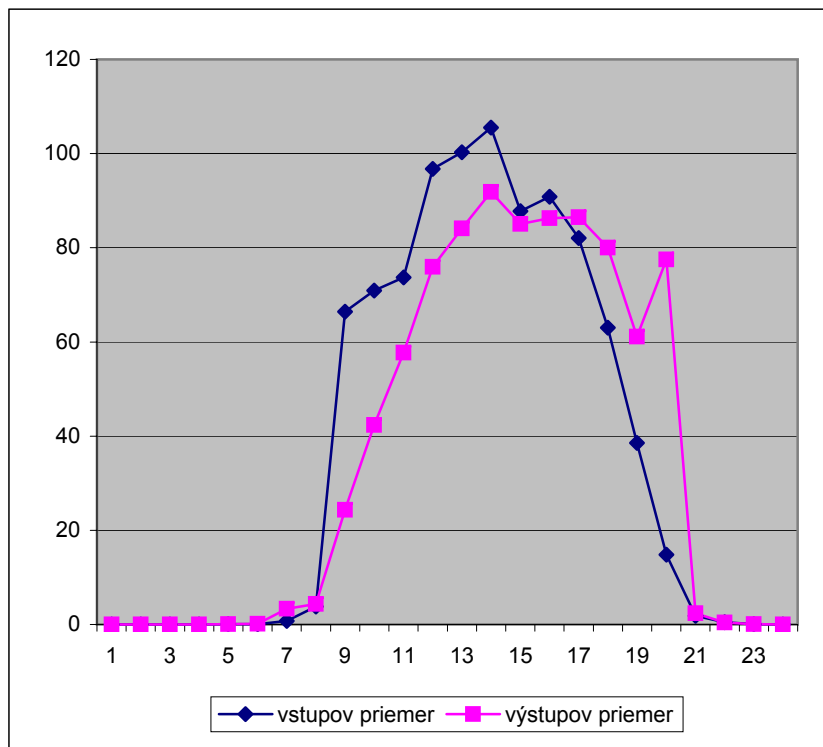

Apríl 2008

	deň	vstupov
utorok	1	1234
streda	2	1085
štvrtok	3	1054
piatok	4	1074
sobota	5	279
nedeľa	6	
pondelok	7	908
utorok	8	1140
streda	9	1294
štvrtok	10	1149
piatok	11	833
sobota	12	294
nedeľa	13	
pondelok	14	835
utorok	15	960
streda	16	917
štvrtok	17	1059
piatok	18	906
sobota	19	324
nedeľa	20	
pondelok	21	894
utorok	22	1090
streda	23	1004
štvrtok	24	951
piatok	25	766
sobota	26	292
nedeľa	27	
pondelok	28	962
utorok	29	976
streda	30	1057

za mesiac spolu:

vstup1	18609
vstup2	4728
výstup1	14901
výstup2	7554

celkom

vstup	23337
výstup	22455

Apríl 2008

hodina	vstupov spolu	vstupov priemer	výstupov spolu	výstupov priemer	hodina	ľudí v budove
1		0		0	1	0
2		0		0	2	0
3		0		0	3	0
4		0		0	4	0
5	1	0	2	0	5	0
6	1	0	4	0	6	0
7	20	1	87	3	7	0
8	99	4	114	4	8	-3
9	1727	66	633	24	9	-3
10	1843	71	1102	42	10	39
11	1916	74	1501	58	11	67
12	2515	97	1974	76	12	83
13	2608	100	2186	84	13	104
14	2744	106	2388	92	14	120
15	2282	88	2212	85	15	134
16	2361	91	2244	86	16	137
17	2133	82	2249	87	17	141
18	1638	63	2081	80	18	137
19	1002	39	1589	61	19	120
20	385	15	2016	78	20	97
21	47	2	61	2	21	34
22	13	1	10	0	22	34
23	2	0	2	0	23	34
24		0		0	24	34

Máj 2008

	deň	vstupov
štvrtok	1	
piatok	2	1082
sobota	3	294
nedeľa	4	
pondelok	5	921
utorok	6	1240
streda	7	1184
štvrtok	8	
piatok	9	901
sobota	10	284
nedeľa	11	
pondelok	12	842
utorok	13	948
streda	14	906
štvrtok	15	1108
piatok	16	904
sobota	17	320
nedeľa	18	
pondelok	19	876
utorok	20	1154
streda	21	1105
štvrtok	22	982
piatok	23	761
sobota	24	248
nedeľa	25	
pondelok	26	984
utorok	27	965
streda	28	1154
štvrtok	29	994
piatok	30	1054
sobota	31	290