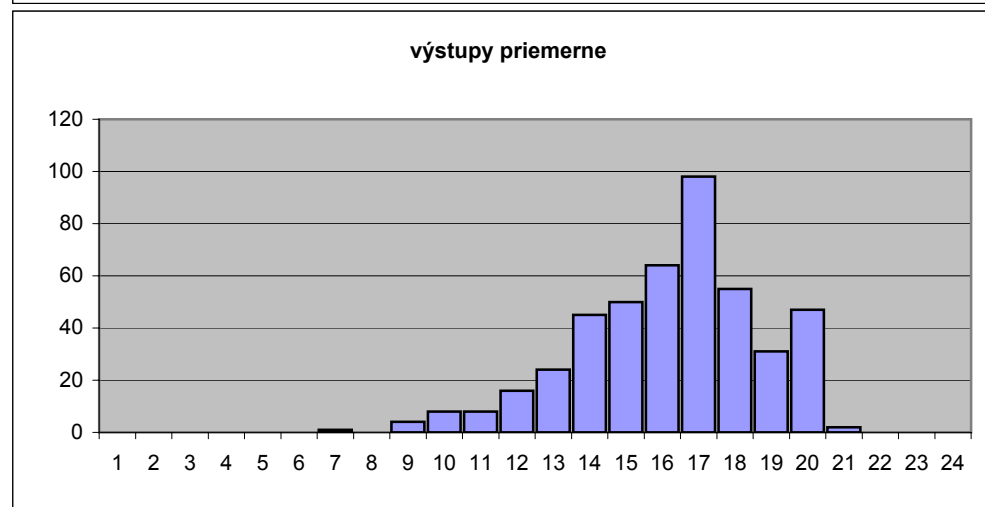

August 2008

	deň	vstupov
piatok	1	
sobota	2	
nedeľa	3	
pondelok	4	
utorok	5	
streda	6	
štvrtok	7	
piatok	8	
sobota	9	
nedeľa	10	
pondelok	11	288
utorok	12	451
streda	13	431
štvrtok	14	313
piatok	15	351
sobota	16	
nedeľa	17	
pondelok	18	418
utorok	19	321
streda	20	398
štvrtok	21	327
piatok	22	318
sobota	23	
nedeľa	24	
pondelok	25	279
utorok	26	209
streda	27	277
štvrtok	28	247
piatok	29	
sobota	30	
nedeľa	31	

za mesiac spolu:

vstup1	3694
vstup2	934
výstup1	3107
výstup2	1408

celkom

vstup	4628
výstup	4515

August 2008

hodina	vstupov spolu	vstupov priemer	výstupov spolu	výstupov priemer	hodina	ľudí v budove
1		0		0	1	0
2		0		0	2	0
3		0		0	3	0
4		0		0	4	0
5		0		0	5	0
6		0		0	6	0
7		0	8	1	7	0
8	7	1	3	0	8	-1
9	91	9	40	4	9	0
10	118	12	80	8	10	5
11	200	20	78	8	11	9
12	157	16	158	16	12	21
13	272	27	238	24	13	21
14	827	83	451	45	14	24
15	724	72	499	50	15	62
16	701	70	642	64	16	84
17	741	74	978	98	17	90
18	389	39	545	55	18	66
19	278	28	308	31	19	51
20	114	11	468	47	20	48
21	9	1	19	2	21	12
22		0		0	22	11
23		0		0	23	11
24		0		0	24	11

September 2008

	deň	vstupov
pondelok	1	2
utorok	2	556
streda	3	559
štvrtok	4	115
piatok	5	90
sobota	6	136
nedeľa	7	
pondelok	8	429
utorok	9	569
streda	10	352
štvrtok	11	288
piatok	12	102
sobota	13	156
nedeľa	14	
pondelok	15	
utorok	16	632
streda	17	536
štvrtok	18	589
piatok	19	521
sobota	20	175
nedeľa	21	
pondelok	22	613
utorok	23	830
streda	24	934
štvrtok	25	814
piatok	26	888
sobota	27	194
nedeľa	28	
pondelok	29	1154
utorok	30	1240