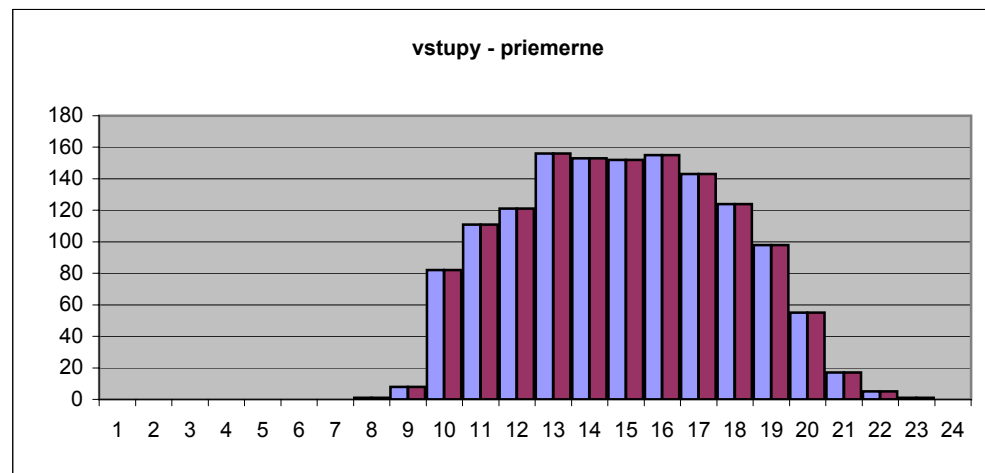

November 2008

	deň	vstupov
piatok	1	
sobota	2	
nedeľa	3	913
pondelok	4	1142
utorok	5	1187
streda	6	1440
štvrtok	7	1360
piatok	8	307
sobota	9	
nedeľa	10	1084
pondelok	11	1232
utorok	12	1106
streda	13	710
štvrtok	14	
piatok	15	
sobota	16	
nedeľa	17	
pondelok	18	444
utorok	19	1314
streda	20	1111
štvrtok	21	296
piatok	22	
sobota	23	
nedeľa	24	180
pondelok	25	
utorok	26	
streda	27	
štvrtok	28	
piatok	29	
sobota	30	
nedeľa	31	

za mesiac spolu:

vstup1	10732
vstup2	3094
výstup1	8149
výstup2	4136

celkom

vstup	13826
výstup	12285

November 2008

hodina	vstupov spolu	vstupov priemer	výstupov spolu	výstupov priemer	hodina	ľudí v budove
1		0		0	1	0
2		0		0	2	0
3		0		0	3	0
4		0		0	4	0
5		0		0	5	0
6		0		0	6	0
7	2	0	3	0	7	0
8	10	1	32	3	8	0
9	75	8	42	4	9	-2
10	823	82	333	33	10	1
11	1105	111	658	66	11	50
12	1209	121	937	94	12	95
13	1564	156	1003	100	13	122
14	1526	153	1163	116	14	178
15	1515	152	1192	119	15	214
16	1554	155	1261	126	16	247
17	1433	143	1390	139	17	276
18	1244	124	1318	132	18	280
19	984	98	1112	111	19	273
20	552	55	829	83	20	260
21	171	17	793	79	21	232
22	54	5	214	21	22	170
23	5	1	5	1	23	154
24		0		0	24	154

December 2008

	deň	vstupov
pondelok	1	1627
utorok	2	2081
streda	3	1857
štvrtok	4	1983
piatok	5	592
sobota	6	269
nedeľa	7	
pondelok	8	1675
utorok	9	2178
streda	10	1967
štvrtok	11	2041
piatok	12	434
sobota	13	285
nedeľa	14	
pondelok	15	848
utorok	16	1772
streda	17	1497
štvrtok	18	531
piatok	19	758
sobota	20	182
nedeľa	21	
pondelok	22	569
utorok	23	455
streda	24	
štvrtok	25	
piatok	26	
sobota	27	
nedeľa	28	
pondelok	29	1
utorok	30	
streda	31	