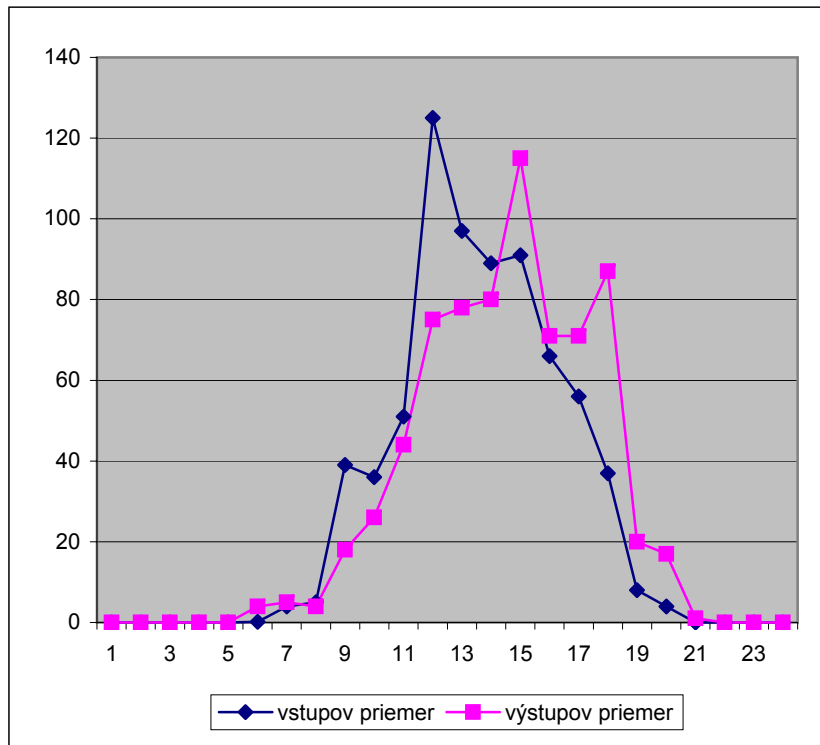

Júl 2008

	deň	vstupov
utorok	1	485
streda	2	536
štvrtok	3	503
piatok	4	508
sobota	5	
nedeľa	6	
pondelok	7	90
utorok	8	276
streda	9	521
štvrtok	10	337
piatok	11	268
sobota	12	
nedeľa	13	
pondelok	14	440
utorok	15	585
streda	16	906
štvrtok	17	701
piatok	18	913
sobota	19	1
nedeľa	20	
pondelok	21	4
utorok	22	
streda	23	6
štvrtok	24	6
piatok	25	
sobota	26	
nedeľa	27	
pondelok	28	
utorok	29	
streda	30	
štvrtok	31	

za mesiac spolu:

vstup1	5758
vstup2	1328
výstup1	5097
výstup2	2055

celkom

vstup	7086
výstup	7152

Júl 2008

hodina	vstupov spolu	vstupov priemer	výstupov spolu	výstupov priemer	hodina	ľudí v budove
1		0		0	1	0
2		0		0	2	0
3		0		0	3	0
4		0		0	4	0
5		0		0	5	0
6	3	0	42	4	6	0
7	40	4	46	5	7	-4
8	47	5	41	4	8	-5
9	388	39	184	18	9	-4
10	358	36	259	26	10	17
11	505	51	435	44	11	26
12	1251	125	749	75	12	33
13	968	97	776	78	13	84
14	894	89	804	80	14	103
15	913	91	1154	115	15	112
16	663	66	710	71	16	88
17	560	56	711	71	17	83
18	369	37	867	87	18	68
19	81	8	198	20	19	18
20	42	4	165	17	20	6
21	4	0	11	1	21	-6
22		0		0	22	-7
23		0		0	23	-7
24		0		0	24	-7

August 2008

	deň	vstupov
piatok	1	
sobota	2	
nedeľa	3	
pondelok	4	
utorok	5	
streda	6	
štvrtok	7	
piatok	8	
sobota	9	
nedeľa	10	
pondelok	11	288
utorok	12	451
streda	13	431
štvrtok	14	313
piatok	15	351
sobota	16	
nedeľa	17	
pondelok	18	418
utorok	19	321
streda	20	398
štvrtok	21	327
piatok	22	318
sobota	23	
nedeľa	24	
pondelok	25	279
utorok	26	209
streda	27	277
štvrtok	28	247
piatok	29	
sobota	30	
nedeľa	31	