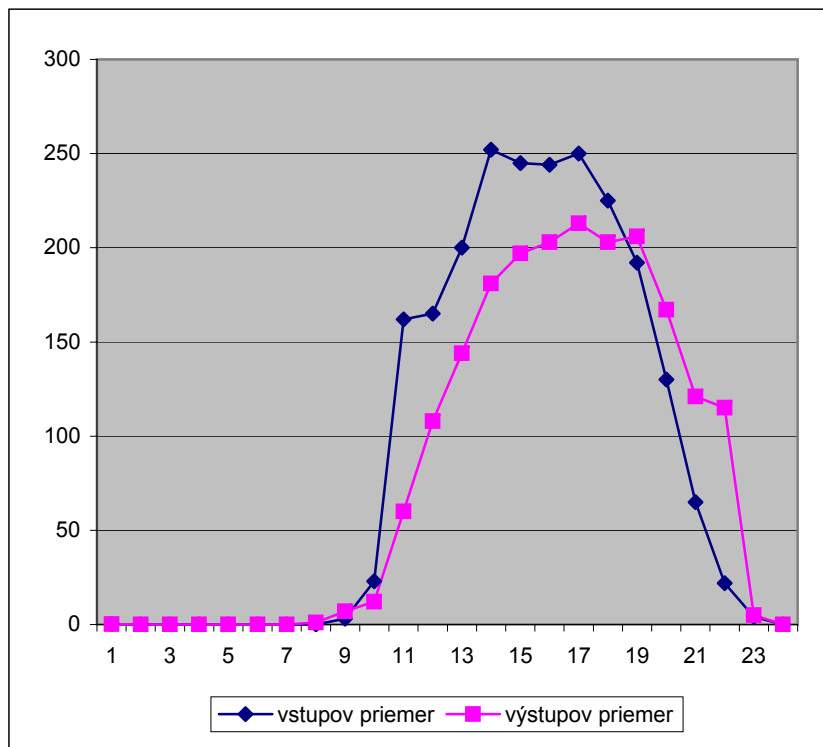

Október 2008

	deň	vstupov
streda	1	1094
štvrtok	2	1018
piatok	3	987
sobota	4	229
nedeľa	5	
pondelok	6	882
utorok	7	576
streda	8	487
štvrtok	9	432
piatok	10	1020
sobota	11	244
nedeľa	12	
pondelok	13	1138
utorok	14	1167
streda	15	1025
štvrtok	16	1003
piatok	17	1023
sobota	18	244
nedeľa	19	
pondelok	20	1015
utorok	21	1204
streda	22	1304
štvrtok	23	1079
piatok	24	1048
sobota	25	296
nedeľa	26	
pondelok	27	826
utorok	28	1223
streda	29	1254
štvrtok	30	1019
piatok	31	728

za mesiac spolu:

vstup1	17203
vstup2	4628
výstup1	12992
výstup2	6435

celkom

vstup	21831
výstup	19427

Október 2008

hodina	vstupov spolu	vstupov priemer	výstupov spolu	výstupov priemer	hodina	ľudí v budove
1	3	0	4	0	1	0
2		0		0	2	0
3		0		0	3	0
4		0		0	4	0
5		0		0	5	0
6		0		0	6	0
7		0	1	0	7	0
8	2	0	7	1	8	0
9	30	3	66	7	9	-1
10	232	23	118	12	10	-4
11	1618	162	602	60	11	7
12	1651	165	1080	108	12	109
13	2001	200	1438	144	13	166
14	2523	252	1813	181	14	222
15	2453	245	1972	197	15	293
16	2437	244	2026	203	16	341
17	2503	250	2127	213	17	382
18	2248	225	2027	203	18	420
19	1922	192	2064	206	19	442
20	1303	130	1665	167	20	428
21	648	65	1210	121	21	392
22	218	22	1151	115	22	335
23	35	4	54	5	23	242
24		0		0	24	240

November 2008

	deň	vstupov
piatok	1	
sobota	2	
nedeľa	3	913
pondelok	4	1142
utorok	5	1187
streda	6	1440
štvrtok	7	1360
piatok	8	307
sobota	9	
nedeľa	10	1084
pondelok	11	1232
utorok	12	1106
streda	13	710
štvrtok	14	
piatok	15	
sobota	16	
nedeľa	17	
pondelok	18	444
utorok	19	1314
streda	20	1111
štvrtok	21	296
piatok	22	
sobota	23	
nedeľa	24	180
pondelok	25	
utorok	26	
streda	27	
štvrtok	28	
piatok	29	
sobota	30	
nedeľa	31	