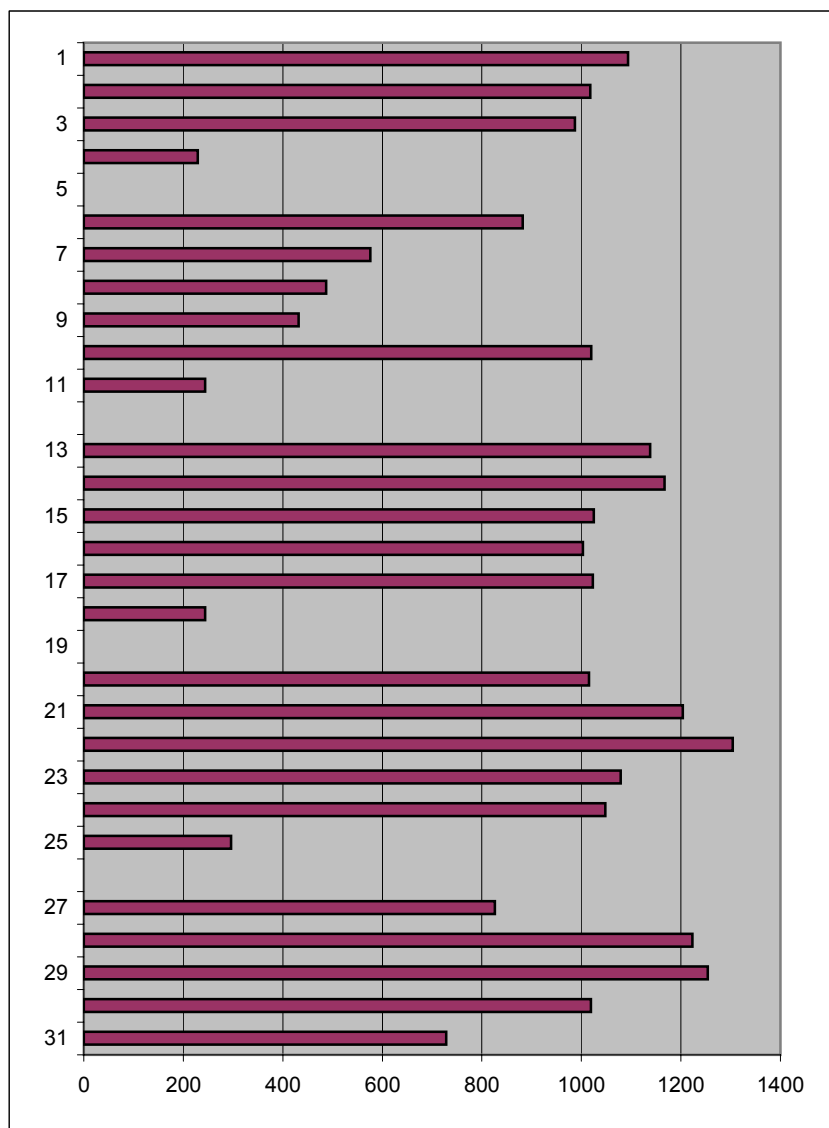

August 2008

	deň	vstupov
piatok	1	
sobota	2	
nedeľa	3	
pondelok	4	
utorok	5	
streda	6	
štvrtok	7	
piatok	8	
sobota	9	
nedeľa	10	
pondelok	11	288
utorok	12	451
streda	13	431
štvrtok	14	313
piatok	15	351
sobota	16	
nedeľa	17	
pondelok	18	418
utorok	19	321
streda	20	398
štvrtok	21	327
piatok	22	318
sobota	23	
nedeľa	24	
pondelok	25	279
utorok	26	209
streda	27	277
štvrtok	28	247
piatok	29	
sobota	30	
nedeľa	31	

September 2008

	deň	vstupov
pondelok	1	2
utorok	2	556
streda	3	559
štvrtok	4	115
piatok	5	90
sobota	6	136
nedeľa	7	
pondelok	8	429
utorok	9	569
streda	10	352
štvrtok	11	288
piatok	12	102
sobota	13	156
nedeľa	14	
pondelok	15	
utorok	16	632
streda	17	536
štvrtok	18	589
piatok	19	521
sobota	20	175
nedeľa	21	
pondelok	22	613
utorok	23	830
streda	24	934
štvrtok	25	814
piatok	26	888
sobota	27	194
nedeľa	28	
pondelok	29	1154
utorok	30	1240

za mesiac spolu:

vstup1	7494
vstup2	2255
výstup1	5916
výstup2	2975

celkom

vstup	9749
výstup	8891

September 2008

hodina	vstupov spolu	vstupov priemer	výstupov spolu	výstupov priemer	hodina	ľudí v budove
1		0		0	1	0
2		0		0	2	0
3		0		0	3	0
4		0		0	4	0
5		0		0	5	0
6		0		0	6	0
7		0		0	7	0
8	5	1	13	1	8	0
9	5	1	35	4	9	-1
10	64	6	91	9	10	-4
11	796	80	335	34	11	-7
12	912	91	606	61	12	40
13	899	90	699	70	13	70
14	1068	107	765	77	14	90
15	1029	103	828	83	15	121
16	1097	110	949	95	16	141
17	991	99	946	95	17	155
18	1039	104	905	91	18	160
19	803	80	905	91	19	173
20	564	56	723	72	20	163
21	333	33	536	54	21	147
22	117	12	507	51	22	127
23	26	3	47	5	23	88
24		0		0	24	86

Október 2008

	deň	vstupov
streda	1	1094
štvrtok	2	1018
piatok	3	987
sobota	4	229
nedeľa	5	
pondelok	6	882
utorok	7	576
streda	8	487
štvrtok	9	432
piatok	10	1020
sobota	11	244
nedeľa	12	
pondelok	13	1138
utorok	14	1167
streda	15	1025
štvrtok	16	1003
piatok	17	1023
sobota	18	244
nedeľa	19	
pondelok	20	1015
utorok	21	1204
streda	22	1304
štvrtok	23	1079
piatok	24	1048
sobota	25	296
nedeľa	26	
pondelok	27	826
utorok	28	1223
streda	29	1254
štvrtok	30	1019
piatok	31	728