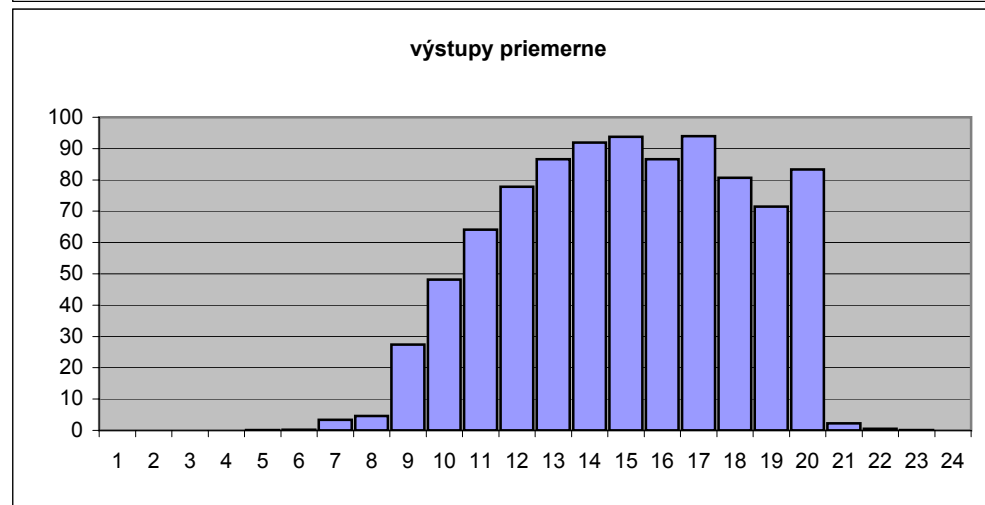

Máj 2008

	deň	vstupov
štvrtok	1	
piatok	2	1082
sobota	3	294
nedeľa	4	
pondelok	5	921
utorok	6	1240
streda	7	1184
štvrtok	8	
piatok	9	901
sobota	10	284
nedeľa	11	
pondelok	12	842
utorok	13	948
streda	14	906
štvrtok	15	1108
piatok	16	904
sobota	17	320
nedeľa	18	
pondelok	19	876
utorok	20	1154
streda	21	1105
štvrtok	22	982
piatok	23	761
sobota	24	248
nedeľa	25	
pondelok	26	984
utorok	27	965
streda	28	1154
štvrtok	29	994
piatok	30	1054
sobota	31	290

za mesiac spolu:

vstup1	16845
vstup2	4366
výstup1	14901
výstup2	7554

celkom

vstup	21211
výstup	22455

Máj 2008

hodina	vstupov spolu	vstupov priemer	výstupov spolu	výstupov priemer	hodina	ľudí v budove
1		0		0	1	0
2		0		0	2	0
3		0		0	3	0
4		0		0	4	0
5	1	0	2	0	5	0
6	1	0	5	0	6	0
7	20	1	84	3	7	0
8	99	4	114	5	8	-3
9	1732	69	684	27	9	-3
10	1842	74	1205	48	10	39
11	1900	76	1602	64	11	64
12	2517	101	1945	78	12	76
13	2648	106	2164	87	13	99
14	2740	110	2299	92	14	118
15	2294	92	2345	94	15	136
16	2374	95	2165	87	16	134
17	2205	88	2348	94	17	142
18	1648	66	2018	81	18	136
19	994	40	1786	71	19	122
20	368	15	2084	83	20	90
21	51	2	56	2	21	21
22	16	1	12	0	22	21
23	2	0	2	0	23	21
24		0		0	24	21

Jún 2008

	deň	vstupov
<i>nedeľa</i>	1	
<i>pondelok</i>	2	596
<i>utorok</i>	3	834
<i>streda</i>	4	817
<i>štvrtok</i>	5	804
<i>piatok</i>	6	1021
<i>sobota</i>	7	263
<i>nedeľa</i>	8	
<i>pondelok</i>	9	789
<i>utorok</i>	10	866
<i>streda</i>	11	1214
<i>štvrtok</i>	12	751
<i>piatok</i>	13	679
<i>sobota</i>	14	232
<i>nedeľa</i>	15	
<i>pondelok</i>	16	725
<i>utorok</i>	17	852
<i>streda</i>	18	754
<i>štvrtok</i>	19	650
<i>piatok</i>	20	602
<i>sobota</i>	21	166
<i>nedeľa</i>	22	
<i>pondelok</i>	23	656
<i>utorok</i>	24	766
<i>streda</i>	25	749
<i>štvrtok</i>	26	723
<i>piatok</i>	27	624
<i>sobota</i>	28	208
<i>nedeľa</i>	29	
<i>pondelok</i>	30	558