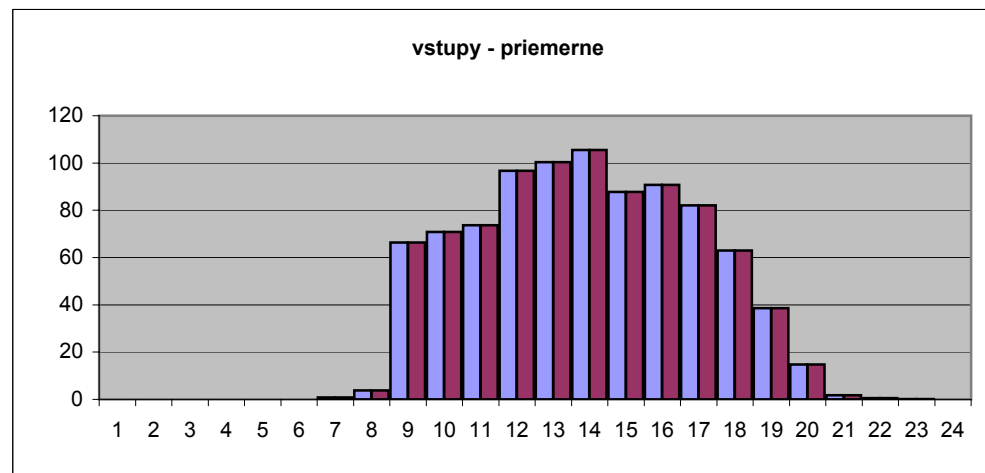

Apríl 2008

	deň	vstupov
utorok	1	1234
streda	2	1085
štvrtok	3	1054
piatok	4	1074
sobota	5	279
nedeľa	6	
pondelok	7	908
utorok	8	1140
streda	9	1294
štvrtok	10	1149
piatok	11	833
sobota	12	294
nedeľa	13	
pondelok	14	835
utorok	15	960
streda	16	917
štvrtok	17	1059
piatok	18	906
sobota	19	324
nedeľa	20	
pondelok	21	894
utorok	22	1090
streda	23	1004
štvrtok	24	951
piatok	25	766
sobota	26	292
nedeľa	27	
pondelok	28	962
utorok	29	976
streda	30	1057

za mesiac spolu:

vstup1	18609
vstup2	4728
výstup1	14901
výstup2	7554

celkom

vstup	23337
výstup	22455

Apríl 2008

hodina	vstupov spolu	vstupov priemer	výstupov spolu	výstupov priemer	hodina	ľudí v budove
1		0		0	1	0
2		0		0	2	0
3		0		0	3	0
4		0		0	4	0
5	1	0	2	0	5	0
6	1	0	4	0	6	0
7	20	1	87	3	7	0
8	99	4	114	4	8	-3
9	1727	66	633	24	9	-3
10	1843	71	1102	42	10	39
11	1916	74	1501	58	11	67
12	2515	97	1974	76	12	83
13	2608	100	2186	84	13	104
14	2744	106	2388	92	14	120
15	2282	88	2212	85	15	134
16	2361	91	2244	86	16	137
17	2133	82	2249	87	17	141
18	1638	63	2081	80	18	137
19	1002	39	1589	61	19	120
20	385	15	2016	78	20	97
21	47	2	61	2	21	34
22	13	1	10	0	22	34
23	2	0	2	0	23	34
24		0		0	24	34

Máj 2008

	deň	vstupov
štvrtok	1	
piatok	2	1082
sobota	3	294
nedeľa	4	
pondelok	5	921
utorok	6	1240
streda	7	1184
štvrtok	8	
piatok	9	901
sobota	10	284
nedeľa	11	
pondelok	12	842
utorok	13	948
streda	14	906
štvrtok	15	1108
piatok	16	904
sobota	17	320
nedeľa	18	
pondelok	19	876
utorok	20	1154
streda	21	1105
štvrtok	22	982
piatok	23	761
sobota	24	248
nedeľa	25	
pondelok	26	984
utorok	27	965
streda	28	1154
štvrtok	29	994
piatok	30	1054
sobota	31	290