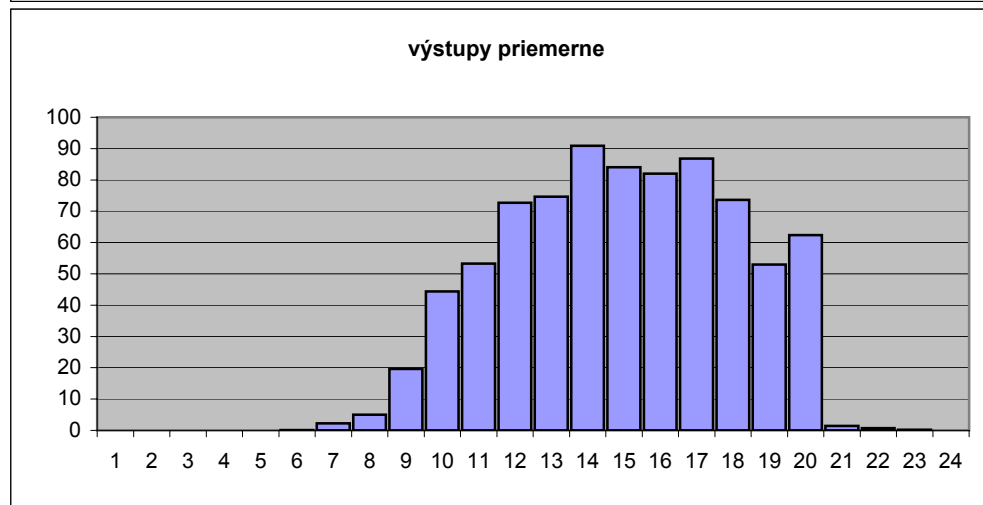

Február 2008

	deň	vstupov
piatok	1	733
sobota	2	232
nedeľa	3	
pondelok	4	711
utorok	5	786
streda	6	818
štvrtok	7	918
piatok	8	644
sobota	9	222
nedeľa	10	
pondelok	11	780
utorok	12	967
streda	13	964
štvrtok	14	960
piatok	15	865
sobota	16	238
nedeľa	17	
pondelok	18	965
utorok	19	1123
streda	20	1137
štvrtok	21	1054
piatok	22	920
sobota	23	278
nedeľa	24	
pondelok	25	971
utorok	26	1143
streda	27	1111
štvrtok	28	1120
piatok	29	931

za mesiac spolu:

vstup1	16747
vstup2	3853
výstup1	13531
výstup2	6644

celkom

vstup	20600
výstup	20175

Február 2008

hodina	vstupov spolu	vstupov priemer	výstupov spolu	výstupov priemer	hodina	ľudí v budove
1		0		0	1	0
2		0		0	2	0
3		0		0	3	0
4		0		0	4	0
5		0		0	5	0
6	3	0	2	0	6	0
7	7	0	57	2	7	0
8	155	6	124	5	8	-2
9	1541	62	492	20	9	-1
10	1482	59	1110	44	10	41
11	1591	64	1331	53	11	56
12	2287	91	1818	73	12	67
13	2464	99	1865	75	13	85
14	2364	95	2272	91	14	109
15	2210	88	2100	84	15	113
16	2171	87	2050	82	16	117
17	1977	79	2170	87	17	122
18	1331	53	1841	74	18	114
19	691	28	1324	53	19	94
20	244	10	1560	62	20	69
21	56	2	36	1	21	16
22	21	1	19	1	22	17
23	5	0	4	0	23	17
24		0		0	24	17

Marec 2008

	deň	vstupov
sobota	1	299
nedeľa	2	
pondelok	3	1053
utorok	4	1274
streda	5	1111
štvrtok	6	1166
piatok	7	1248
sobota	8	284
nedeľa	9	
pondelok	10	1002
utorok	11	1195
streda	12	1046
štvrtok	13	1228
piatok	14	993
sobota	15	431
nedeľa	16	
pondelok	17	1063
utorok	18	1104
streda	19	1131
štvrtok	20	739
piatok	21	
sobota	22	
nedeľa	23	
pondelok	24	
utorok	25	814
streda	26	1122
štvrtok	27	1036
piatok	28	979
sobota	29	305
nedeľa	30	
pondelok	31	1070