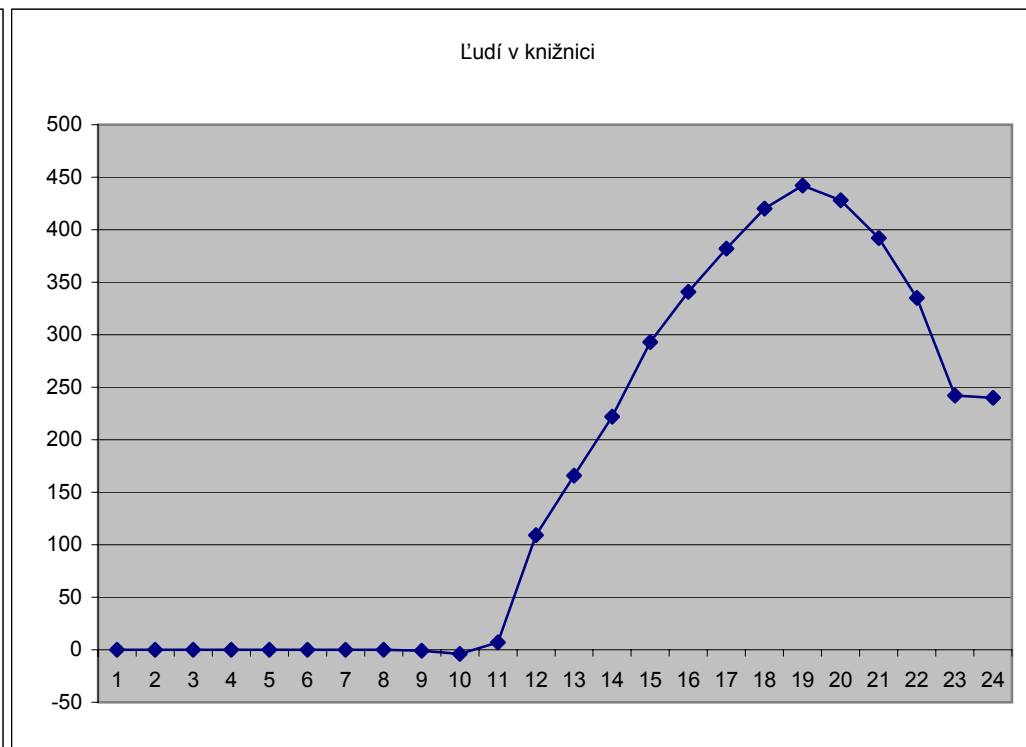

Október 2008

	deň	vstupov
streda	1	1094
štvrtok	2	1018
piatok	3	987
sobota	4	229
nedeľa	5	
pondelok	6	882
utorok	7	576
streda	8	487
štvrtok	9	432
piatok	10	1020
sobota	11	244
nedeľa	12	
pondelok	13	1138
utorok	14	1167
streda	15	1025
štvrtok	16	1003
piatok	17	1023
sobota	18	244
nedeľa	19	
pondelok	20	1015
utorok	21	1204
streda	22	1304
štvrtok	23	1079
piatok	24	1048
sobota	25	296
nedeľa	26	
pondelok	27	826
utorok	28	1223
streda	29	1254
štvrtok	30	1019
piatok	31	728

za mesiac spolu:

vstup1	17203
vstup2	4628
výstup1	12992
výstup2	6435

celkom

vstup	21831
výstup	19427

Október 2008

hodina	vstupov spolu	vstupov priemer	výstupov spolu	výstupov priemer	hodina	ľudí v budove
1	3	0	4	0	1	0
2		0		0	2	0
3		0		0	3	0
4		0		0	4	0
5		0		0	5	0
6		0		0	6	0
7		0	1	0	7	0
8	2	0	7	1	8	0
9	30	3	66	7	9	-1
10	232	23	118	12	10	-4
11	1618	162	602	60	11	7
12	1651	165	1080	108	12	109
13	2001	200	1438	144	13	166
14	2523	252	1813	181	14	222
15	2453	245	1972	197	15	293
16	2437	244	2026	203	16	341
17	2503	250	2127	213	17	382
18	2248	225	2027	203	18	420
19	1922	192	2064	206	19	442
20	1303	130	1665	167	20	428
21	648	65	1210	121	21	392
22	218	22	1151	115	22	335
23	35	4	54	5	23	242
24		0		0	24	240

November 2008

	deň	vstupov
piatok	1	
sobota	2	
nedeľa	3	913
pondelok	4	1142
utorok	5	1187
streda	6	1440
štvrtok	7	1360
piatok	8	307
sobota	9	
nedeľa	10	1084
pondelok	11	1232
utorok	12	1106
streda	13	710
štvrtok	14	
piatok	15	
sobota	16	
nedeľa	17	
pondelok	18	444
utorok	19	1314
streda	20	1111
štvrtok	21	296
piatok	22	
sobota	23	
nedeľa	24	180
pondelok	25	
utorok	26	
streda	27	
štvrtok	28	
piatok	29	
sobota	30	
nedeľa	31	