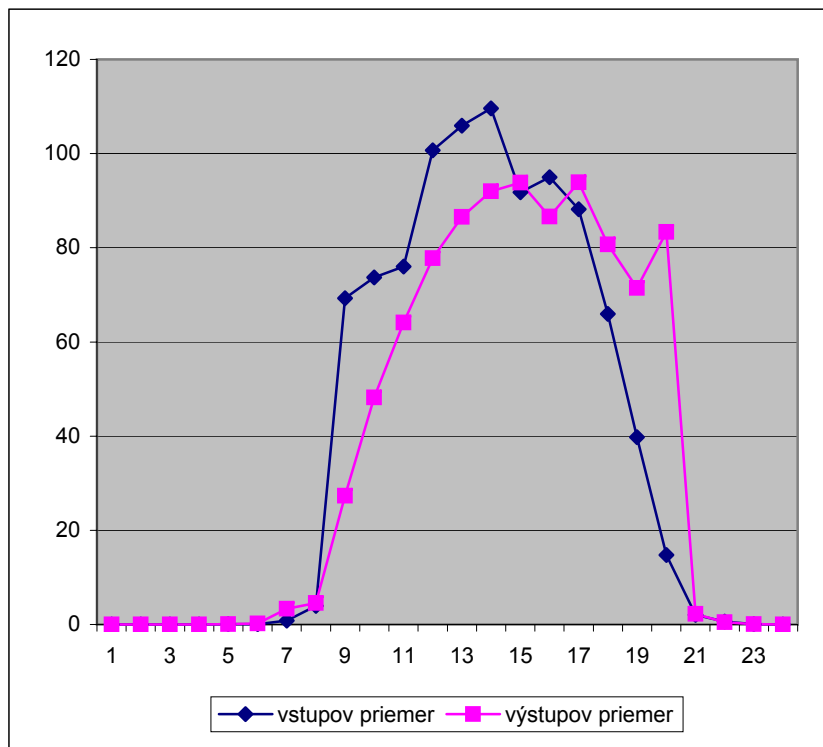

Máj 2008

	deň	vstupov
štvrtok	1	
piatok	2	1082
sobota	3	294
nedeľa	4	
pondelok	5	921
utorok	6	1240
streda	7	1184
štvrtok	8	
piatok	9	901
sobota	10	284
nedeľa	11	
pondelok	12	842
utorok	13	948
streda	14	906
štvrtok	15	1108
piatok	16	904
sobota	17	320
nedeľa	18	
pondelok	19	876
utorok	20	1154
streda	21	1105
štvrtok	22	982
piatok	23	761
sobota	24	248
nedeľa	25	
pondelok	26	984
utorok	27	965
streda	28	1154
štvrtok	29	994
piatok	30	1054
sobota	31	290

za mesiac spolu:

vstup1	16845
vstup2	4366
výstup1	14901
výstup2	7554

celkom

vstup	21211
výstup	22455

Máj 2008

hodina	vstupov spolu	vstupov priemer	výstupov spolu	výstupov priemer	hodina	ľudí v budove
1		0		0	1	0
2		0		0	2	0
3		0		0	3	0
4		0		0	4	0
5	1	0	2	0	5	0
6	1	0	5	0	6	0
7	20	1	84	3	7	0
8	99	4	114	5	8	-3
9	1732	69	684	27	9	-3
10	1842	74	1205	48	10	39
11	1900	76	1602	64	11	64
12	2517	101	1945	78	12	76
13	2648	106	2164	87	13	99
14	2740	110	2299	92	14	118
15	2294	92	2345	94	15	136
16	2374	95	2165	87	16	134
17	2205	88	2348	94	17	142
18	1648	66	2018	81	18	136
19	994	40	1786	71	19	122
20	368	15	2084	83	20	90
21	51	2	56	2	21	21
22	16	1	12	0	22	21
23	2	0	2	0	23	21
24		0		0	24	21

Jún 2008

	deň	vstupov
<i>nedeľa</i>	1	
<i>pondelok</i>	2	596
<i>utorok</i>	3	834
<i>streda</i>	4	817
<i>štvrtok</i>	5	804
<i>piatok</i>	6	1021
<i>sobota</i>	7	263
<i>nedeľa</i>	8	
<i>pondelok</i>	9	789
<i>utorok</i>	10	866
<i>streda</i>	11	1214
<i>štvrtok</i>	12	751
<i>piatok</i>	13	679
<i>sobota</i>	14	232
<i>nedeľa</i>	15	
<i>pondelok</i>	16	725
<i>utorok</i>	17	852
<i>streda</i>	18	754
<i>štvrtok</i>	19	650
<i>piatok</i>	20	602
<i>sobota</i>	21	166
<i>nedeľa</i>	22	
<i>pondelok</i>	23	656
<i>utorok</i>	24	766
<i>streda</i>	25	749
<i>štvrtok</i>	26	723
<i>piatok</i>	27	624
<i>sobota</i>	28	208
<i>nedeľa</i>	29	
<i>pondelok</i>	30	558