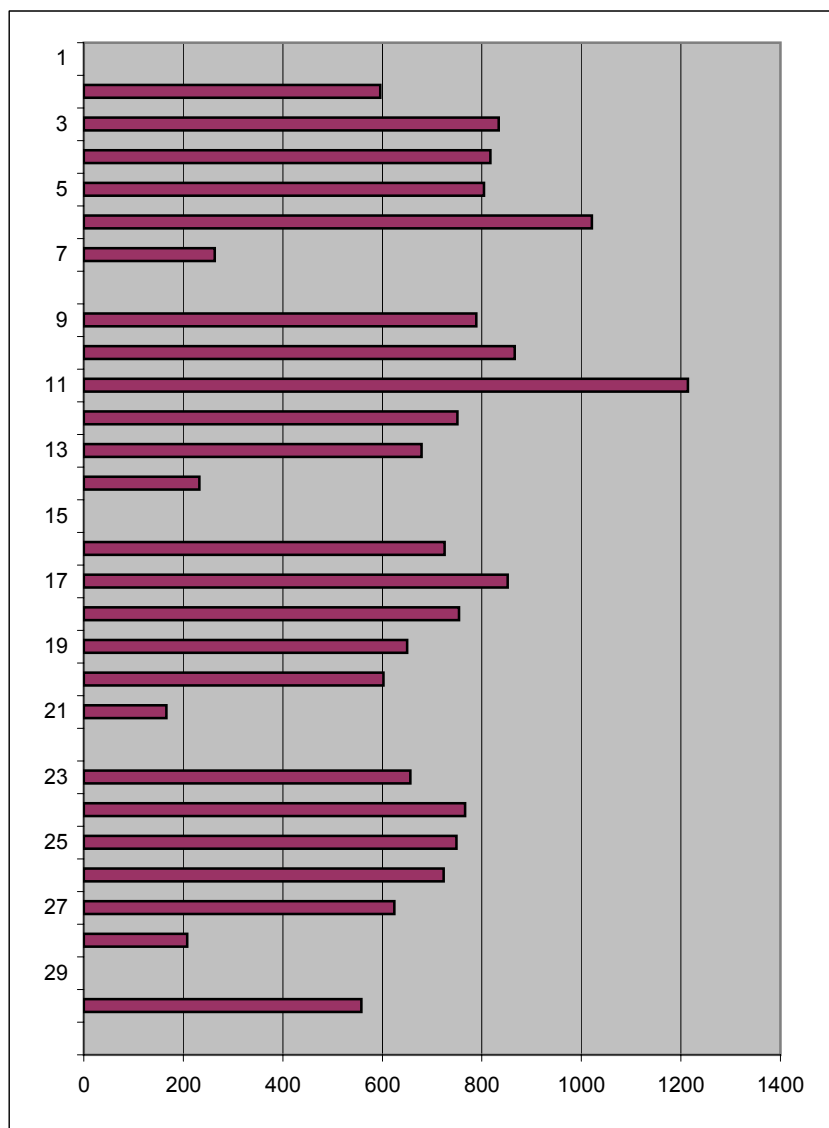

Máj 2008

	deň	vstupov
štvrtok	1	
piatok	2	1082
sobota	3	294
nedeľa	4	
pondelok	5	921
utorok	6	1240
streda	7	1184
štvrtok	8	
piatok	9	901
sobota	10	284
nedeľa	11	
pondelok	12	842
utorok	13	948
streda	14	906
štvrtok	15	1108
piatok	16	904
sobota	17	320
nedeľa	18	
pondelok	19	876
utorok	20	1154
streda	21	1105
štvrtok	22	982
piatok	23	761
sobota	24	248
nedeľa	25	
pondelok	26	984
utorok	27	965
streda	28	1154
štvrtok	29	994
piatok	30	1054
sobota	31	290

za mesiac spolu:

vstup1	16845
vstup2	4366
výstup1	14901
výstup2	7554

celkom

vstup	21211
výstup	22455

Máj 2008

hodina	vstupov spolu	vstupov priemer	výstupov spolu	výstupov priemer	hodina	ľudí v budove
1		0		0	1	0
2		0		0	2	0
3		0		0	3	0
4		0		0	4	0
5	1	0	2	0	5	0
6	1	0	5	0	6	0
7	20	1	84	3	7	0
8	99	4	114	5	8	-3
9	1732	69	684	27	9	-3
10	1842	74	1205	48	10	39
11	1900	76	1602	64	11	64
12	2517	101	1945	78	12	76
13	2648	106	2164	87	13	99
14	2740	110	2299	92	14	118
15	2294	92	2345	94	15	136
16	2374	95	2165	87	16	134
17	2205	88	2348	94	17	142
18	1648	66	2018	81	18	136
19	994	40	1786	71	19	122
20	368	15	2084	83	20	90
21	51	2	56	2	21	21
22	16	1	12	0	22	21
23	2	0	2	0	23	21
24		0		0	24	21

Jún 2008

	deň	vstupov
<i>nedeľa</i>	1	
<i>pondelok</i>	2	596
<i>utorok</i>	3	834
<i>streda</i>	4	817
<i>štvrtok</i>	5	804
<i>piatok</i>	6	1021
<i>sobota</i>	7	263
<i>nedeľa</i>	8	
<i>pondelok</i>	9	789
<i>utorok</i>	10	866
<i>streda</i>	11	1214
<i>štvrtok</i>	12	751
<i>piatok</i>	13	679
<i>sobota</i>	14	232
<i>nedeľa</i>	15	
<i>pondelok</i>	16	725
<i>utorok</i>	17	852
<i>streda</i>	18	754
<i>štvrtok</i>	19	650
<i>piatok</i>	20	602
<i>sobota</i>	21	166
<i>nedeľa</i>	22	
<i>pondelok</i>	23	656
<i>utorok</i>	24	766
<i>streda</i>	25	749
<i>štvrtok</i>	26	723
<i>piatok</i>	27	624
<i>sobota</i>	28	208
<i>nedeľa</i>	29	
<i>pondelok</i>	30	558