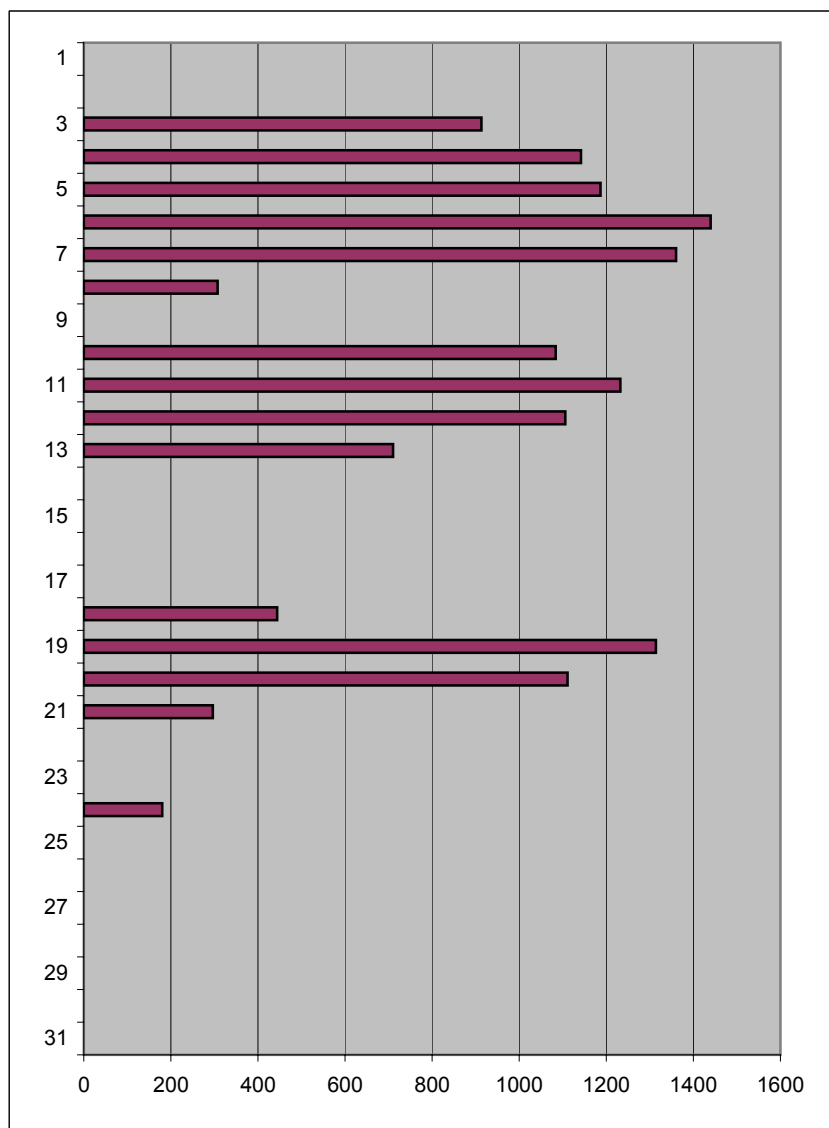

Október 2008

	deň	vstupov
streda	1	1094
štvrtok	2	1018
piatok	3	987
sobota	4	229
nedeľa	5	
pondelok	6	882
utorok	7	576
streda	8	487
štvrtok	9	432
piatok	10	1020
sobota	11	244
nedeľa	12	
pondelok	13	1138
utorok	14	1167
streda	15	1025
štvrtok	16	1003
piatok	17	1023
sobota	18	244
nedeľa	19	
pondelok	20	1015
utorok	21	1204
streda	22	1304
štvrtok	23	1079
piatok	24	1048
sobota	25	296
nedeľa	26	
pondelok	27	826
utorok	28	1223
streda	29	1254
štvrtok	30	1019
piatok	31	728

za mesiac spolu:

vstup1	17203
vstup2	4628
výstup1	12992
výstup2	6435

celkom

vstup	21831
výstup	19427

Október 2008

hodina	vstupov spolu	vstupov priemer	výstupov spolu	výstupov priemer	hodina	ľudí v budove
1	3	0	4	0	1	0
2		0		0	2	0
3		0		0	3	0
4		0		0	4	0
5		0		0	5	0
6		0		0	6	0
7		0	1	0	7	0
8	2	0	7	1	8	0
9	30	3	66	7	9	-1
10	232	23	118	12	10	-4
11	1618	162	602	60	11	7
12	1651	165	1080	108	12	109
13	2001	200	1438	144	13	166
14	2523	252	1813	181	14	222
15	2453	245	1972	197	15	293
16	2437	244	2026	203	16	341
17	2503	250	2127	213	17	382
18	2248	225	2027	203	18	420
19	1922	192	2064	206	19	442
20	1303	130	1665	167	20	428
21	648	65	1210	121	21	392
22	218	22	1151	115	22	335
23	35	4	54	5	23	242
24		0		0	24	240

November 2008

	deň	vstupov
piatok	1	
sobota	2	
nedeľa	3	913
pondelok	4	1142
utorok	5	1187
streda	6	1440
štvrtok	7	1360
piatok	8	307
sobota	9	
nedeľa	10	1084
pondelok	11	1232
utorok	12	1106
streda	13	710
štvrtok	14	
piatok	15	
sobota	16	
nedeľa	17	
pondelok	18	444
utorok	19	1314
streda	20	1111
štvrtok	21	296
piatok	22	
sobota	23	
nedeľa	24	180
pondelok	25	
utorok	26	
streda	27	
štvrtok	28	
piatok	29	
sobota	30	
nedeľa	31	