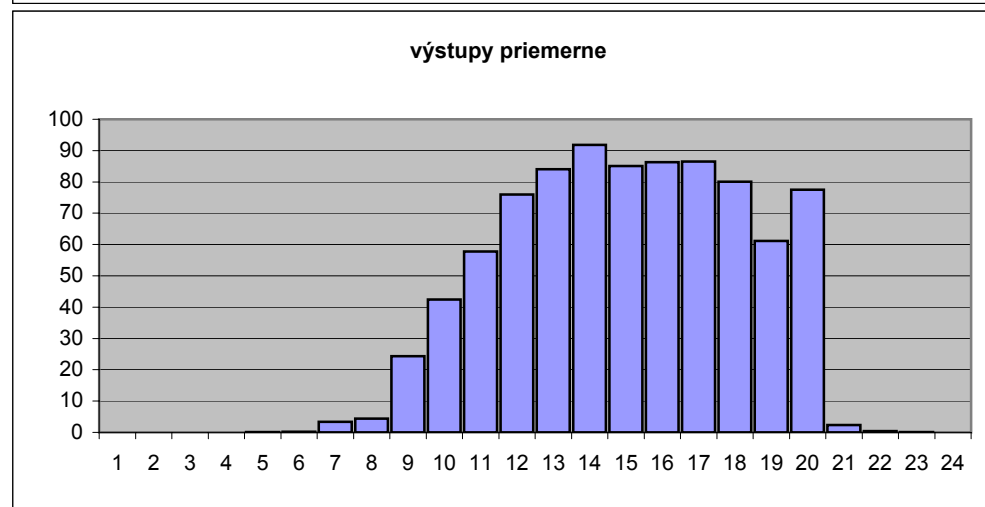

Apríl 2008

	deň	vstupov
utorok	1	1234
streda	2	1085
štvrtok	3	1054
piatok	4	1074
sobota	5	279
nedeľa	6	
pondelok	7	908
utorok	8	1140
streda	9	1294
štvrtok	10	1149
piatok	11	833
sobota	12	294
nedeľa	13	
pondelok	14	835
utorok	15	960
streda	16	917
štvrtok	17	1059
piatok	18	906
sobota	19	324
nedeľa	20	
pondelok	21	894
utorok	22	1090
streda	23	1004
štvrtok	24	951
piatok	25	766
sobota	26	292
nedeľa	27	
pondelok	28	962
utorok	29	976
streda	30	1057

za mesiac spolu:

vstup1	18609
vstup2	4728
výstup1	14901
výstup2	7554

celkom

vstup	23337
výstup	22455

Apríl 2008

hodina	vstupov spolu	vstupov priemer	výstupov spolu	výstupov priemer	hodina	ľudí v budove
1		0		0	1	0
2		0		0	2	0
3		0		0	3	0
4		0		0	4	0
5	1	0	2	0	5	0
6	1	0	4	0	6	0
7	20	1	87	3	7	0
8	99	4	114	4	8	-3
9	1727	66	633	24	9	-3
10	1843	71	1102	42	10	39
11	1916	74	1501	58	11	67
12	2515	97	1974	76	12	83
13	2608	100	2186	84	13	104
14	2744	106	2388	92	14	120
15	2282	88	2212	85	15	134
16	2361	91	2244	86	16	137
17	2133	82	2249	87	17	141
18	1638	63	2081	80	18	137
19	1002	39	1589	61	19	120
20	385	15	2016	78	20	97
21	47	2	61	2	21	34
22	13	1	10	0	22	34
23	2	0	2	0	23	34
24		0		0	24	34

Máj 2008

	deň	vstupov
štvrtok	1	
piatok	2	1082
sobota	3	294
nedeľa	4	
pondelok	5	921
utorok	6	1240
streda	7	1184
štvrtok	8	
piatok	9	901
sobota	10	284
nedeľa	11	
pondelok	12	842
utorok	13	948
streda	14	906
štvrtok	15	1108
piatok	16	904
sobota	17	320
nedeľa	18	
pondelok	19	876
utorok	20	1154
streda	21	1105
štvrtok	22	982
piatok	23	761
sobota	24	248
nedeľa	25	
pondelok	26	984
utorok	27	965
streda	28	1154
štvrtok	29	994
piatok	30	1054
sobota	31	290