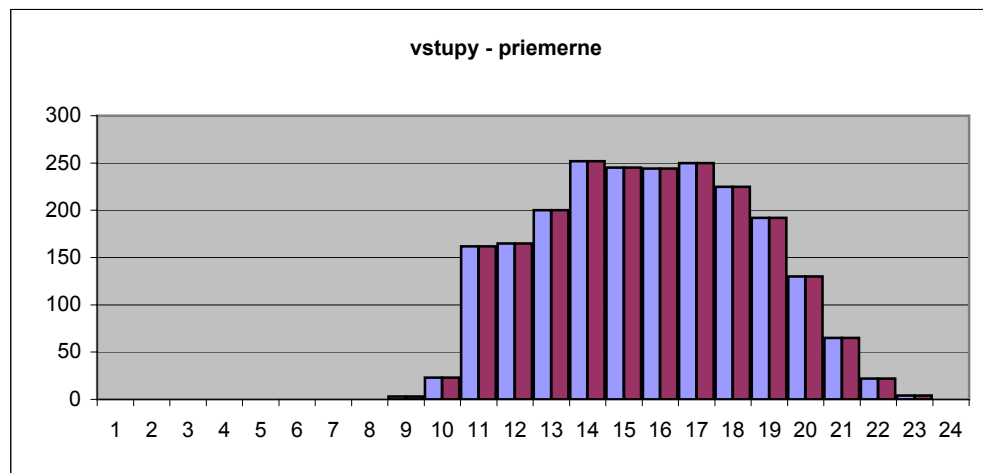

Október 2008

	deň	vstupov
streda	1	1094
štvrtok	2	1018
piatok	3	987
sobota	4	229
nedeľa	5	
pondelok	6	882
utorok	7	576
streda	8	487
štvrtok	9	432
piatok	10	1020
sobota	11	244
nedeľa	12	
pondelok	13	1138
utorok	14	1167
streda	15	1025
štvrtok	16	1003
piatok	17	1023
sobota	18	244
nedeľa	19	
pondelok	20	1015
utorok	21	1204
streda	22	1304
štvrtok	23	1079
piatok	24	1048
sobota	25	296
nedeľa	26	
pondelok	27	826
utorok	28	1223
streda	29	1254
štvrtok	30	1019
piatok	31	728

za mesiac spolu:

vstup1	17203
vstup2	4628
výstup1	12992
výstup2	6435

celkom

vstup	21831
výstup	19427

Október 2008

hodina	vstupov spolu	vstupov priemer	výstupov spolu	výstupov priemer	hodina	ľudí v budove
1	3	0	4	0	1	0
2		0		0	2	0
3		0		0	3	0
4		0		0	4	0
5		0		0	5	0
6		0		0	6	0
7		0	1	0	7	0
8	2	0	7	1	8	0
9	30	3	66	7	9	-1
10	232	23	118	12	10	-4
11	1618	162	602	60	11	7
12	1651	165	1080	108	12	109
13	2001	200	1438	144	13	166
14	2523	252	1813	181	14	222
15	2453	245	1972	197	15	293
16	2437	244	2026	203	16	341
17	2503	250	2127	213	17	382
18	2248	225	2027	203	18	420
19	1922	192	2064	206	19	442
20	1303	130	1665	167	20	428
21	648	65	1210	121	21	392
22	218	22	1151	115	22	335
23	35	4	54	5	23	242
24		0		0	24	240

November 2008

	deň	vstupov
piatok	1	
sobota	2	
nedeľa	3	913
pondelok	4	1142
utorok	5	1187
streda	6	1440
štvrtok	7	1360
piatok	8	307
sobota	9	
nedeľa	10	1084
pondelok	11	1232
utorok	12	1106
streda	13	710
štvrtok	14	
piatok	15	
sobota	16	
nedeľa	17	
pondelok	18	444
utorok	19	1314
streda	20	1111
štvrtok	21	296
piatok	22	
sobota	23	
nedeľa	24	180
pondelok	25	
utorok	26	
streda	27	
štvrtok	28	
piatok	29	
sobota	30	
nedeľa	31	