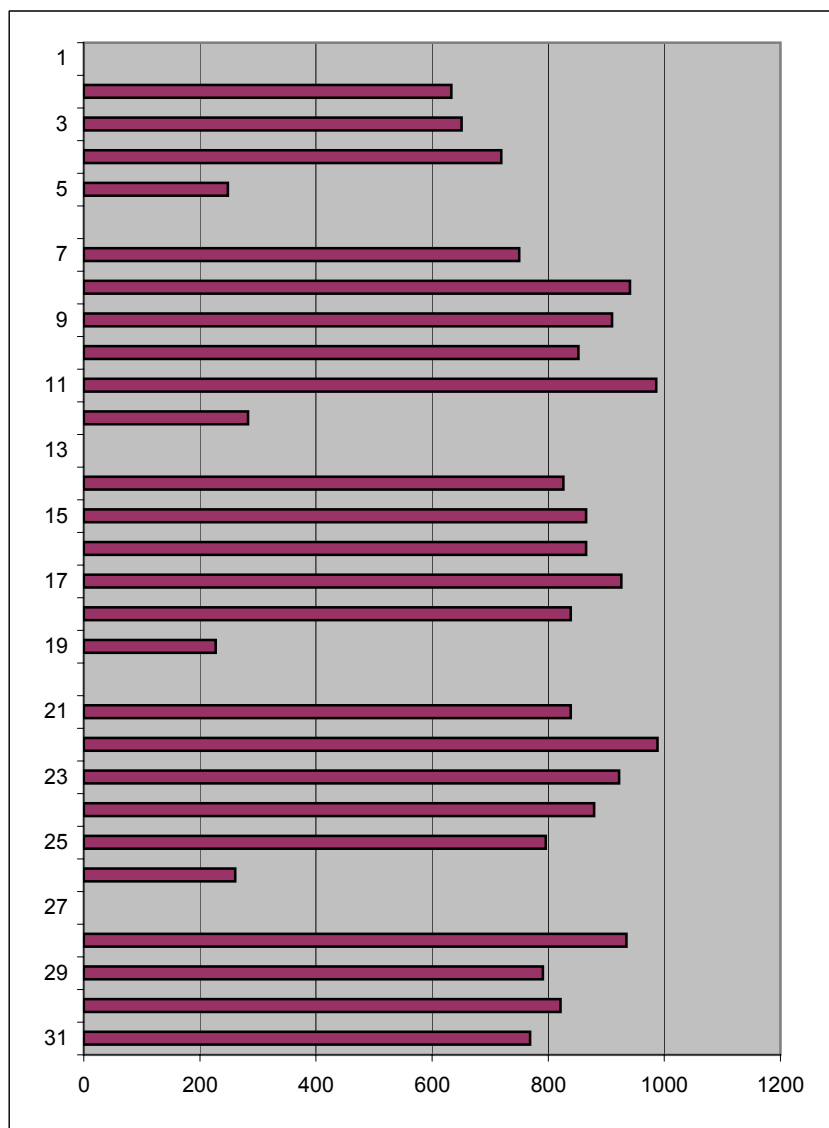

Prechody cez turnikety

2008		
	vstupy	výstupy
Január	19522	19351
Február	20600	20175
Marec	21693	20640
Apríl	23337	22455
Máj	21211	22455
Jún	16899	16646
Júl	7086	7152
August	4628	4515
September	9749	8891
Október	21831	19427
November	13826	12285
December	15404	14297

Spolu **195786** **188289**

Január 2008

	deň	vstupov
utorok	1	
streda	2	633
štvrtok	3	651
piatok	4	719
sobota	5	248
nedeľa	6	
pondelok	7	750
utorok	8	941
streda	9	910
štvrtok	10	852
piatok	11	986
sobota	12	283
nedeľa	13	
pondelok	14	826
utorok	15	865
streda	16	865
štvrtok	17	926
piatok	18	839
sobota	19	227
nedeľa	20	
pondelok	21	839
utorok	22	988
streda	23	922
štvrtok	24	879
piatok	25	796
sobota	26	261
nedeľa	27	
pondelok	28	935
utorok	29	791
streda	30	821
štvrtok	31	769

za mesiac spolu:

vstup1	15704
vstup2	3818
výstup1	11973
výstup2	7378

celkom

vstup	19522
výstup	19351

Január 2008

hodina	vstupov spolu	vstupov priemer	výstupov spolu	výstupov priemer	hodina	ľudí v budove
1		0		0	1	0
2		0		0	2	0
3		0		0	3	0
4		0		0	4	0
5		0		0	5	0
6		0		0	6	0
7	12	0	42	2	7	0
8	77	3	93	4	8	-1
9	1038	40	405	16	9	-2
10	1398	54	815	31	10	23
11	1498	58	1131	44	11	45
12	2083	80	1534	59	12	59
13	2318	89	1627	63	13	80
14	2391	92	2124	82	14	107
15	2150	83	2074	80	15	117
16	1953	75	1947	75	16	120
17	1879	72	1959	75	17	120
18	1393	54	1858	71	18	117
19	837	32	1451	56	19	99
20	350	13	1741	67	20	76
21	94	4	507	20	21	22
22	39	2	31	1	22	6
23	11	0	7	0	23	7
24		0		0	24	7

Február 2008

	deň	vstupov
piatok	1	733
sobota	2	232
nedeľa	3	
pondelok	4	711
utorok	5	786
streda	6	818
štvrtok	7	918
piatok	8	644
sobota	9	222
nedeľa	10	
pondelok	11	780
utorok	12	967
streda	13	964
štvrtok	14	960
piatok	15	865
sobota	16	238
nedeľa	17	
pondelok	18	965
utorok	19	1123
streda	20	1137
štvrtok	21	1054
piatok	22	920
sobota	23	278
nedeľa	24	
pondelok	25	971
utorok	26	1143
streda	27	1111
štvrtok	28	1120
piatok	29	931