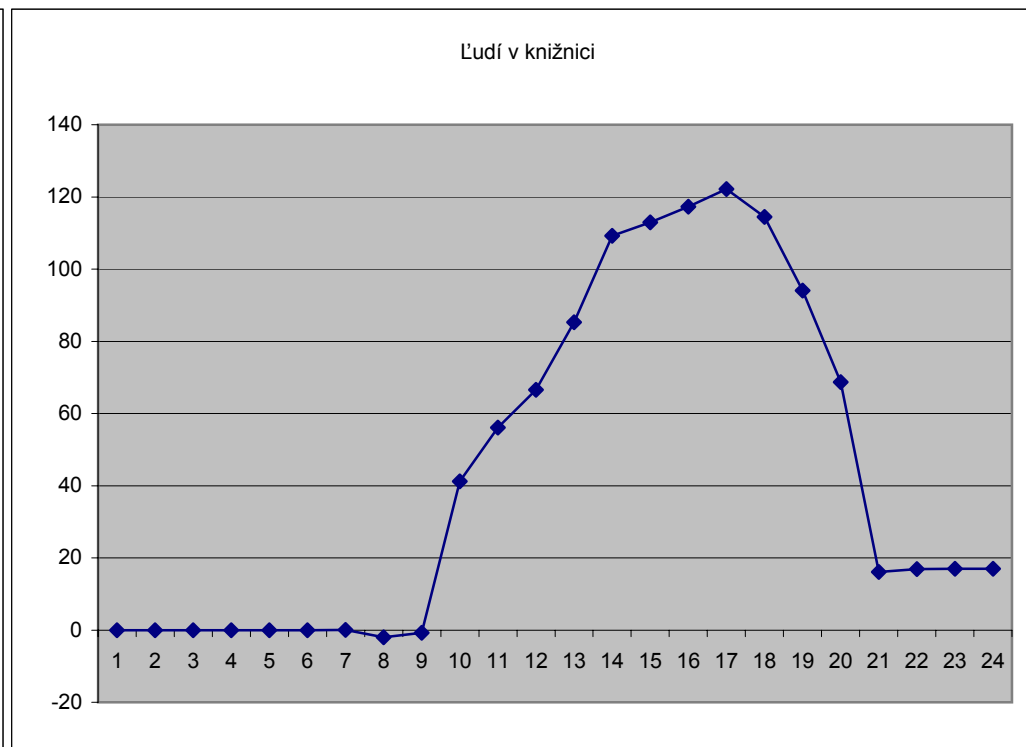

Február 2008

	deň	vstupov
piatok	1	733
sobota	2	232
nedeľa	3	
pondelok	4	711
utorok	5	786
streda	6	818
štvrtok	7	918
piatok	8	644
sobota	9	222
nedeľa	10	
pondelok	11	780
utorok	12	967
streda	13	964
štvrtok	14	960
piatok	15	865
sobota	16	238
nedeľa	17	
pondelok	18	965
utorok	19	1123
streda	20	1137
štvrtok	21	1054
piatok	22	920
sobota	23	278
nedeľa	24	
pondelok	25	971
utorok	26	1143
streda	27	1111
štvrtok	28	1120
piatok	29	931

za mesiac spolu:

vstup1	16747
vstup2	3853
výstup1	13531
výstup2	6644

celkom

vstup	20600
výstup	20175

Február 2008

hodina	vstupov spolu	vstupov priemer	výstupov spolu	výstupov priemer	hodina	ľudí v budove
1		0		0	1	0
2		0		0	2	0
3		0		0	3	0
4		0		0	4	0
5		0		0	5	0
6	3	0	2	0	6	0
7	7	0	57	2	7	0
8	155	6	124	5	8	-2
9	1541	62	492	20	9	-1
10	1482	59	1110	44	10	41
11	1591	64	1331	53	11	56
12	2287	91	1818	73	12	67
13	2464	99	1865	75	13	85
14	2364	95	2272	91	14	109
15	2210	88	2100	84	15	113
16	2171	87	2050	82	16	117
17	1977	79	2170	87	17	122
18	1331	53	1841	74	18	114
19	691	28	1324	53	19	94
20	244	10	1560	62	20	69
21	56	2	36	1	21	16
22	21	1	19	1	22	17
23	5	0	4	0	23	17
24		0		0	24	17

Marec 2008

	deň	vstupov
sobota	1	299
nedeľa	2	
pondelok	3	1053
utorok	4	1274
streda	5	1111
štvrtok	6	1166
piatok	7	1248
sobota	8	284
nedeľa	9	
pondelok	10	1002
utorok	11	1195
streda	12	1046
štvrtok	13	1228
piatok	14	993
sobota	15	431
nedeľa	16	
pondelok	17	1063
utorok	18	1104
streda	19	1131
štvrtok	20	739
piatok	21	
sobota	22	
nedeľa	23	
pondelok	24	
utorok	25	814
streda	26	1122
štvrtok	27	1036
piatok	28	979
sobota	29	305
nedeľa	30	
pondelok	31	1070