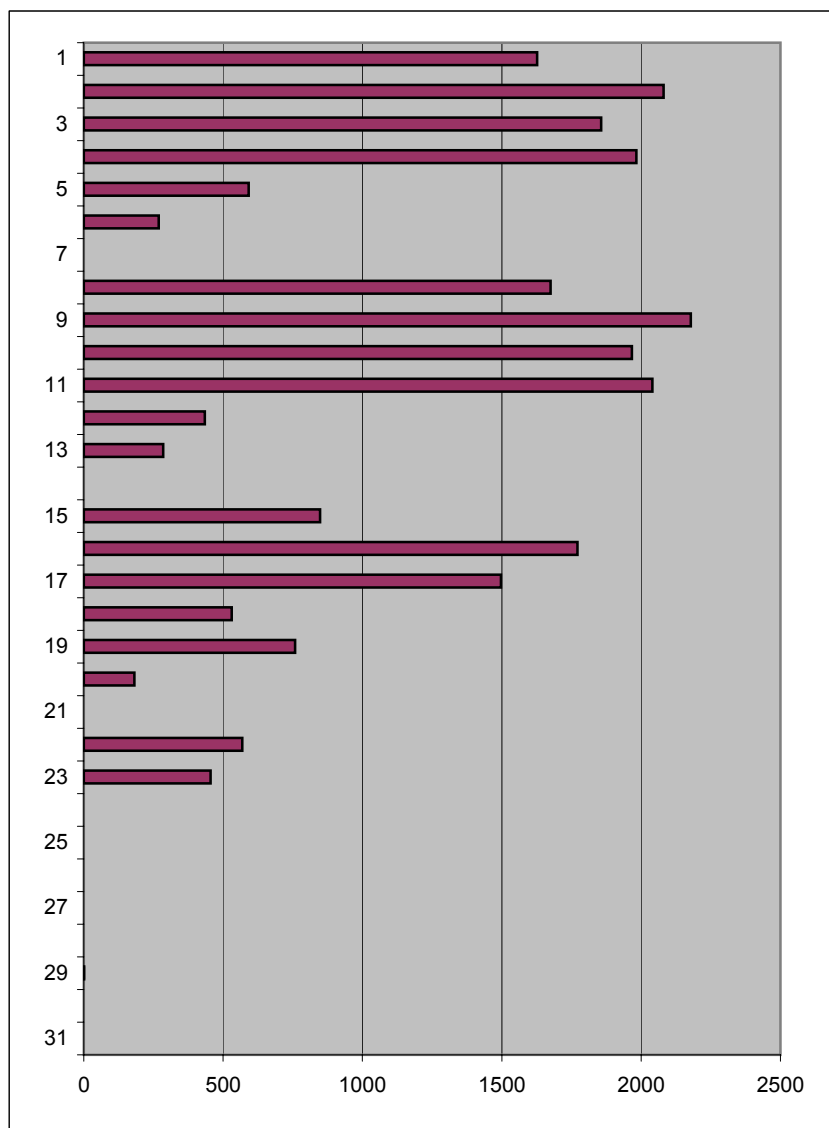

November 2008

	deň	vstupov
piatok	1	
sobota	2	
nedeľa	3	913
pondelok	4	1142
utorok	5	1187
streda	6	1440
štvrtok	7	1360
piatok	8	307
sobota	9	
nedeľa	10	1084
pondelok	11	1232
utorok	12	1106
streda	13	710
štvrtok	14	
piatok	15	
sobota	16	
nedeľa	17	
pondelok	18	444
utorok	19	1314
streda	20	1111
štvrtok	21	296
piatok	22	
sobota	23	
nedeľa	24	180
pondelok	25	
utorok	26	
streda	27	
štvrtok	28	
piatok	29	
sobota	30	
nedeľa	31	

za mesiac spolu:

vstup1	10732
vstup2	3094
výstup1	8149
výstup2	4136

celkom

vstup	13826
výstup	12285

November 2008

hodina	vstupov spolu	vstupov priemer	výstupov spolu	výstupov priemer	hodina	ľudí v budove
1		0		0	1	0
2		0		0	2	0
3		0		0	3	0
4		0		0	4	0
5		0		0	5	0
6		0		0	6	0
7	2	0	3	0	7	0
8	10	1	32	3	8	0
9	75	8	42	4	9	-2
10	823	82	333	33	10	1
11	1105	111	658	66	11	50
12	1209	121	937	94	12	95
13	1564	156	1003	100	13	122
14	1526	153	1163	116	14	178
15	1515	152	1192	119	15	214
16	1554	155	1261	126	16	247
17	1433	143	1390	139	17	276
18	1244	124	1318	132	18	280
19	984	98	1112	111	19	273
20	552	55	829	83	20	260
21	171	17	793	79	21	232
22	54	5	214	21	22	170
23	5	1	5	1	23	154
24		0		0	24	154

December 2008

	deň	vstupov
pondelok	1	1627
utorok	2	2081
streda	3	1857
štvrtok	4	1983
piatok	5	592
sobota	6	269
nedeľa	7	
pondelok	8	1675
utorok	9	2178
streda	10	1967
štvrtok	11	2041
piatok	12	434
sobota	13	285
nedeľa	14	
pondelok	15	848
utorok	16	1772
streda	17	1497
štvrtok	18	531
piatok	19	758
sobota	20	182
nedeľa	21	
pondelok	22	569
utorok	23	455
streda	24	
štvrtok	25	
piatok	26	
sobota	27	
nedeľa	28	
pondelok	29	1
utorok	30	
streda	31	