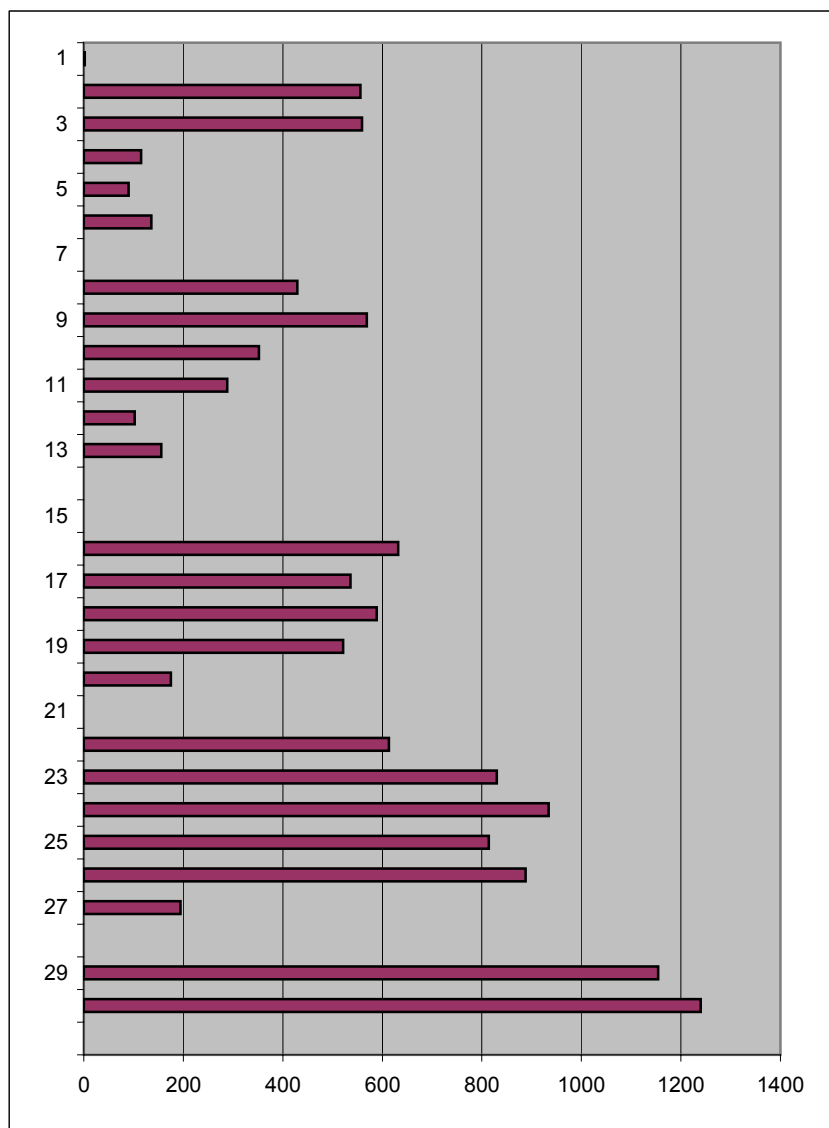

Júl 2008

	deň	vstupov
utorok	1	485
streda	2	536
štvrtok	3	503
piatok	4	508
sobota	5	
nedeľa	6	
pondelok	7	90
utorok	8	276
streda	9	521
štvrtok	10	337
piatok	11	268
sobota	12	
nedeľa	13	
pondelok	14	440
utorok	15	585
streda	16	906
štvrtok	17	701
piatok	18	913
sobota	19	1
nedeľa	20	
pondelok	21	4
utorok	22	
streda	23	6
štvrtok	24	6
piatok	25	
sobota	26	
nedeľa	27	
pondelok	28	
utorok	29	
streda	30	
štvrtok	31	

August 2008

	deň	vstupov
piatok	1	
sobota	2	
nedeľa	3	
pondelok	4	
utorok	5	
streda	6	
štvrtok	7	
piatok	8	
sobota	9	
nedeľa	10	
pondelok	11	288
utorok	12	451
streda	13	431
štvrtok	14	313
piatok	15	351
sobota	16	
nedeľa	17	
pondelok	18	418
utorok	19	321
streda	20	398
štvrtok	21	327
piatok	22	318
sobota	23	
nedeľa	24	
pondelok	25	279
utorok	26	209
streda	27	277
štvrtok	28	247
piatok	29	
sobota	30	
nedeľa	31	

za mesiac spolu:

vstup1	3694
vstup2	934
výstup1	3107
výstup2	1408

celkom

vstup	4628
výstup	4515

August 2008

hodina	vstupov spolu	vstupov priemer	výstupov spolu	výstupov priemer	hodina	ľudí v budove
1		0		0	1	0
2		0		0	2	0
3		0		0	3	0
4		0		0	4	0
5		0		0	5	0
6		0		0	6	0
7		0	8	1	7	0
8	7	1	3	0	8	-1
9	91	9	40	4	9	0
10	118	12	80	8	10	5
11	200	20	78	8	11	9
12	157	16	158	16	12	21
13	272	27	238	24	13	21
14	827	83	451	45	14	24
15	724	72	499	50	15	62
16	701	70	642	64	16	84
17	741	74	978	98	17	90
18	389	39	545	55	18	66
19	278	28	308	31	19	51
20	114	11	468	47	20	48
21	9	1	19	2	21	12
22		0		0	22	11
23		0		0	23	11
24		0		0	24	11

September 2008

	deň	vstupov
pondelok	1	2
utorok	2	556
streda	3	559
štvrtok	4	115
piatok	5	90
sobota	6	136
nedeľa	7	
pondelok	8	429
utorok	9	569
streda	10	352
štvrtok	11	288
piatok	12	102
sobota	13	156
nedeľa	14	
pondelok	15	
utorok	16	632
streda	17	536
štvrtok	18	589
piatok	19	521
sobota	20	175
nedeľa	21	
pondelok	22	613
utorok	23	830
streda	24	934
štvrtok	25	814
piatok	26	888
sobota	27	194
nedeľa	28	
pondelok	29	1154
utorok	30	1240