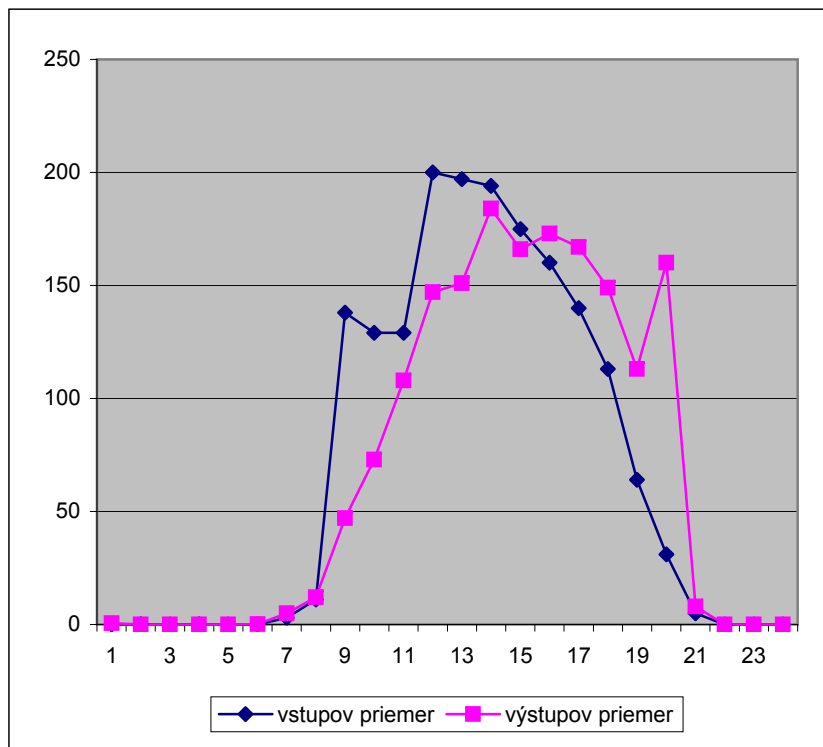

Jún 2008

	deň	vstupov
<i>nedeľa</i>	1	
<i>pondelok</i>	2	596
<i>utorok</i>	3	834
<i>streda</i>	4	817
<i>štvrtok</i>	5	804
<i>piatok</i>	6	1021
<i>sobota</i>	7	263
<i>nedeľa</i>	8	
<i>pondelok</i>	9	789
<i>utorok</i>	10	866
<i>streda</i>	11	1214
<i>štvrtok</i>	12	751
<i>piatok</i>	13	679
<i>sobota</i>	14	232
<i>nedeľa</i>	15	
<i>pondelok</i>	16	725
<i>utorok</i>	17	852
<i>streda</i>	18	754
<i>štvrtok</i>	19	650
<i>piatok</i>	20	602
<i>sobota</i>	21	166
<i>nedeľa</i>	22	
<i>pondelok</i>	23	656
<i>utorok</i>	24	766
<i>streda</i>	25	749
<i>štvrtok</i>	26	723
<i>piatok</i>	27	624
<i>sobota</i>	28	208
<i>nedeľa</i>	29	
<i>pondelok</i>	30	558

za mesiac spolu:

vstup1	13160
vstup2	3739
výstup1	10941
výstup2	5705

celkom

vstup	16899
výstup	16646

Jún 2008

hodina	vstupov spolu	vstupov priemer	výstupov spolu	výstupov priemer	hodina	ľudí v budove
1		0	14	1	1	0
2	4	0		0	2	-1
3		0		0	3	-1
4	3	0	1	0	4	-1
5		0		0	5	-1
6		0	3	0	6	-1
7	25	3	51	5	7	-1
8	114	11	115	12	8	-4
9	1378	138	471	47	9	-4
10	1294	129	728	73	10	87
11	1289	129	1082	108	11	144
12	2002	200	1474	147	12	164
13	1966	197	1508	151	13	217
14	1942	194	1841	184	14	263
15	1754	175	1662	166	15	273
16	1602	160	1728	173	16	282
17	1397	140	1671	167	17	270
18	1134	113	1489	149	18	242
19	643	64	1129	113	19	207
20	307	31	1597	160	20	158
21	45	5	82	8	21	29
22		0		0	22	25
23		0		0	23	25
24		0		0	24	25

Júl 2008

	deň	vstupov
utorok	1	485
streda	2	536
štvrtok	3	503
piatok	4	508
sobota	5	
nedeľa	6	
pondelok	7	90
utorok	8	276
streda	9	521
štvrtok	10	337
piatok	11	268
sobota	12	
nedeľa	13	
pondelok	14	440
utorok	15	585
streda	16	906
štvrtok	17	701
piatok	18	913
sobota	19	1
nedeľa	20	
pondelok	21	4
utorok	22	
streda	23	6
štvrtok	24	6
piatok	25	
sobota	26	
nedeľa	27	
pondelok	28	
utorok	29	
streda	30	
štvrtok	31	