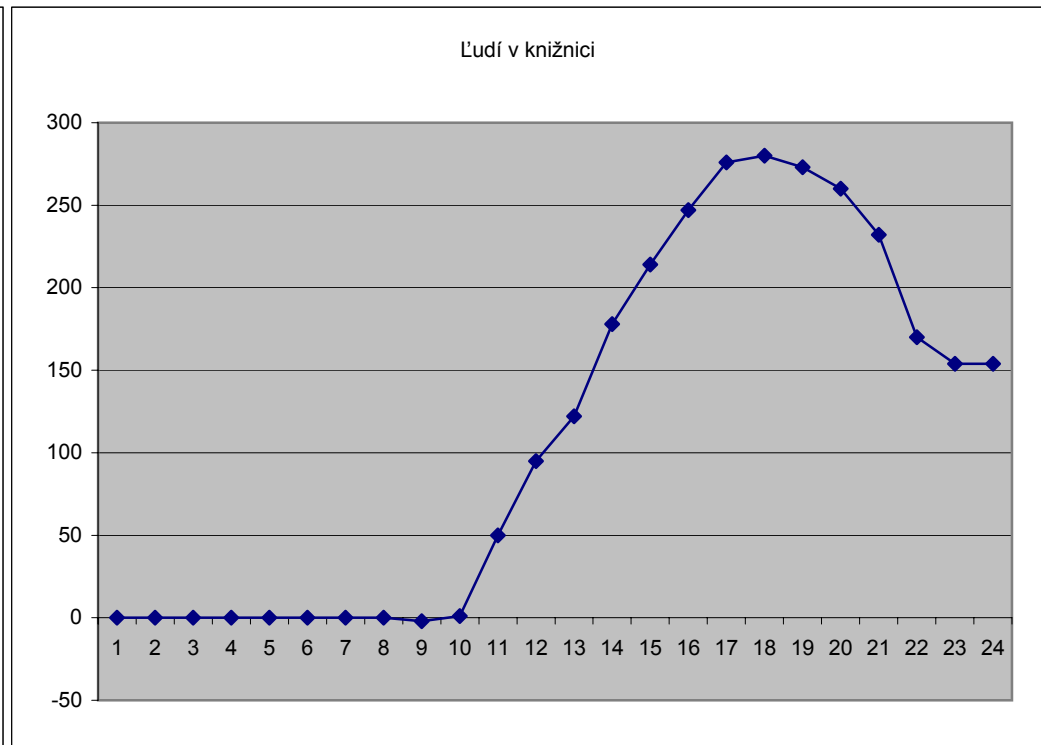

November 2008

	deň	vstupov
piatok	1	
sobota	2	
nedeľa	3	913
pondelok	4	1142
utorok	5	1187
streda	6	1440
štvrtok	7	1360
piatok	8	307
sobota	9	
nedeľa	10	1084
pondelok	11	1232
utorok	12	1106
streda	13	710
štvrtok	14	
piatok	15	
sobota	16	
nedeľa	17	
pondelok	18	444
utorok	19	1314
streda	20	1111
štvrtok	21	296
piatok	22	
sobota	23	
nedeľa	24	180
pondelok	25	
utorok	26	
streda	27	
štvrtok	28	
piatok	29	
sobota	30	
nedeľa	31	

za mesiac spolu:

vstup1	10732
vstup2	3094
výstup1	8149
výstup2	4136

celkom

vstup	13826
výstup	12285

November 2008

hodina	vstupov spolu	vstupov priemer	výstupov spolu	výstupov priemer	hodina	ľudí v budove
1		0		0	1	0
2		0		0	2	0
3		0		0	3	0
4		0		0	4	0
5		0		0	5	0
6		0		0	6	0
7	2	0	3	0	7	0
8	10	1	32	3	8	0
9	75	8	42	4	9	-2
10	823	82	333	33	10	1
11	1105	111	658	66	11	50
12	1209	121	937	94	12	95
13	1564	156	1003	100	13	122
14	1526	153	1163	116	14	178
15	1515	152	1192	119	15	214
16	1554	155	1261	126	16	247
17	1433	143	1390	139	17	276
18	1244	124	1318	132	18	280
19	984	98	1112	111	19	273
20	552	55	829	83	20	260
21	171	17	793	79	21	232
22	54	5	214	21	22	170
23	5	1	5	1	23	154
24		0		0	24	154

December 2008

	deň	vstupov
pondelok	1	1627
utorok	2	2081
streda	3	1857
štvrtok	4	1983
piatok	5	592
sobota	6	269
nedeľa	7	
pondelok	8	1675
utorok	9	2178
streda	10	1967
štvrtok	11	2041
piatok	12	434
sobota	13	285
nedeľa	14	
pondelok	15	848
utorok	16	1772
streda	17	1497
štvrtok	18	531
piatok	19	758
sobota	20	182
nedeľa	21	
pondelok	22	569
utorok	23	455
streda	24	
štvrtok	25	
piatok	26	
sobota	27	
nedeľa	28	
pondelok	29	1
utorok	30	
streda	31	