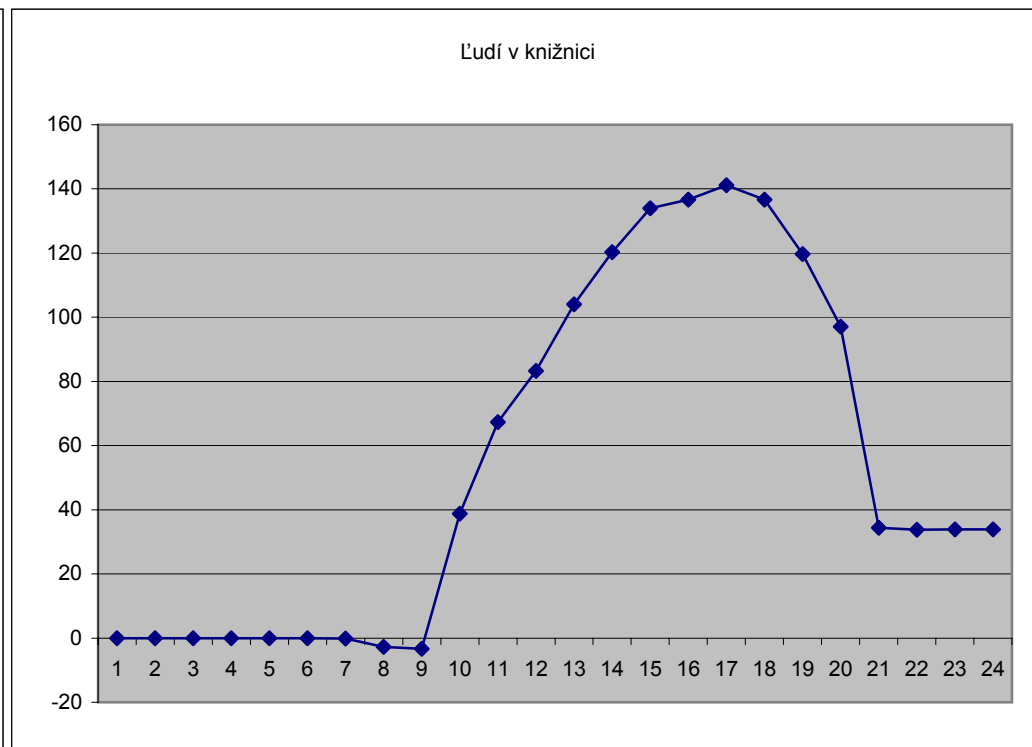

Apríl 2008

	deň	vstupov
utorok	1	1234
streda	2	1085
štvrtok	3	1054
piatok	4	1074
sobota	5	279
nedeľa	6	
pondelok	7	908
utorok	8	1140
streda	9	1294
štvrtok	10	1149
piatok	11	833
sobota	12	294
nedeľa	13	
pondelok	14	835
utorok	15	960
streda	16	917
štvrtok	17	1059
piatok	18	906
sobota	19	324
nedeľa	20	
pondelok	21	894
utorok	22	1090
streda	23	1004
štvrtok	24	951
piatok	25	766
sobota	26	292
nedeľa	27	
pondelok	28	962
utorok	29	976
streda	30	1057

za mesiac spolu:

vstup1	18609
vstup2	4728
výstup1	14901
výstup2	7554

celkom

vstup	23337
výstup	22455

Apríl 2008

hodina	vstupov spolu	vstupov priemer	výstupov spolu	výstupov priemer	hodina	ľudí v budove
1		0		0	1	0
2		0		0	2	0
3		0		0	3	0
4		0		0	4	0
5	1	0	2	0	5	0
6	1	0	4	0	6	0
7	20	1	87	3	7	0
8	99	4	114	4	8	-3
9	1727	66	633	24	9	-3
10	1843	71	1102	42	10	39
11	1916	74	1501	58	11	67
12	2515	97	1974	76	12	83
13	2608	100	2186	84	13	104
14	2744	106	2388	92	14	120
15	2282	88	2212	85	15	134
16	2361	91	2244	86	16	137
17	2133	82	2249	87	17	141
18	1638	63	2081	80	18	137
19	1002	39	1589	61	19	120
20	385	15	2016	78	20	97
21	47	2	61	2	21	34
22	13	1	10	0	22	34
23	2	0	2	0	23	34
24		0		0	24	34

Máj 2008

	deň	vstupov
štvrtok	1	
piatok	2	1082
sobota	3	294
nedeľa	4	
pondelok	5	921
utorok	6	1240
streda	7	1184
štvrtok	8	
piatok	9	901
sobota	10	284
nedeľa	11	
pondelok	12	842
utorok	13	948
streda	14	906
štvrtok	15	1108
piatok	16	904
sobota	17	320
nedeľa	18	
pondelok	19	876
utorok	20	1154
streda	21	1105
štvrtok	22	982
piatok	23	761
sobota	24	248
nedeľa	25	
pondelok	26	984
utorok	27	965
streda	28	1154
štvrtok	29	994
piatok	30	1054
sobota	31	290