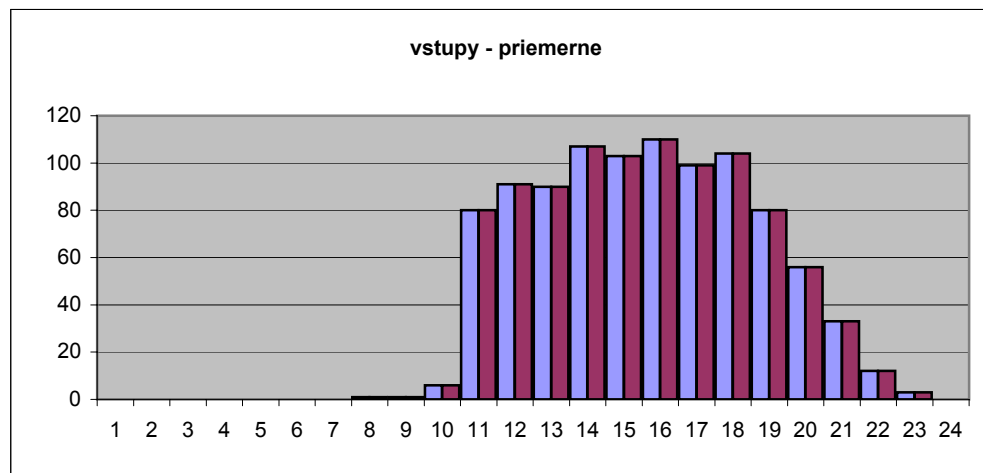

September 2008

	deň	vstupov
pondelok	1	2
utorok	2	556
streda	3	559
štvrtok	4	115
piatok	5	90
sobota	6	136
nedeľa	7	
pondelok	8	429
utorok	9	569
streda	10	352
štvrtok	11	288
piatok	12	102
sobota	13	156
nedeľa	14	
pondelok	15	
utorok	16	632
streda	17	536
štvrtok	18	589
piatok	19	521
sobota	20	175
nedeľa	21	
pondelok	22	613
utorok	23	830
streda	24	934
štvrtok	25	814
piatok	26	888
sobota	27	194
nedeľa	28	
pondelok	29	1154
utorok	30	1240

za mesiac spolu:

vstup1	7494
vstup2	2255
výstup1	5916
výstup2	2975

celkom

vstup	9749
výstup	8891

September 2008

hodina	vstupov spolu	vstupov priemer	výstupov spolu	výstupov priemer	hodina	ľudí v budove
1		0		0	1	0
2		0		0	2	0
3		0		0	3	0
4		0		0	4	0
5		0		0	5	0
6		0		0	6	0
7		0		0	7	0
8	5	1	13	1	8	0
9	5	1	35	4	9	-1
10	64	6	91	9	10	-4
11	796	80	335	34	11	-7
12	912	91	606	61	12	40
13	899	90	699	70	13	70
14	1068	107	765	77	14	90
15	1029	103	828	83	15	121
16	1097	110	949	95	16	141
17	991	99	946	95	17	155
18	1039	104	905	91	18	160
19	803	80	905	91	19	173
20	564	56	723	72	20	163
21	333	33	536	54	21	147
22	117	12	507	51	22	127
23	26	3	47	5	23	88
24		0		0	24	86

Október 2008

	deň	vstupov
streda	1	1094
štvrtok	2	1018
piatok	3	987
sobota	4	229
nedeľa	5	
pondelok	6	882
utorok	7	576
streda	8	487
štvrtok	9	432
piatok	10	1020
sobota	11	244
nedeľa	12	
pondelok	13	1138
utorok	14	1167
streda	15	1025
štvrtok	16	1003
piatok	17	1023
sobota	18	244
nedeľa	19	
pondelok	20	1015
utorok	21	1204
streda	22	1304
štvrtok	23	1079
piatok	24	1048
sobota	25	296
nedeľa	26	
pondelok	27	826
utorok	28	1223
streda	29	1254
štvrtok	30	1019
piatok	31	728