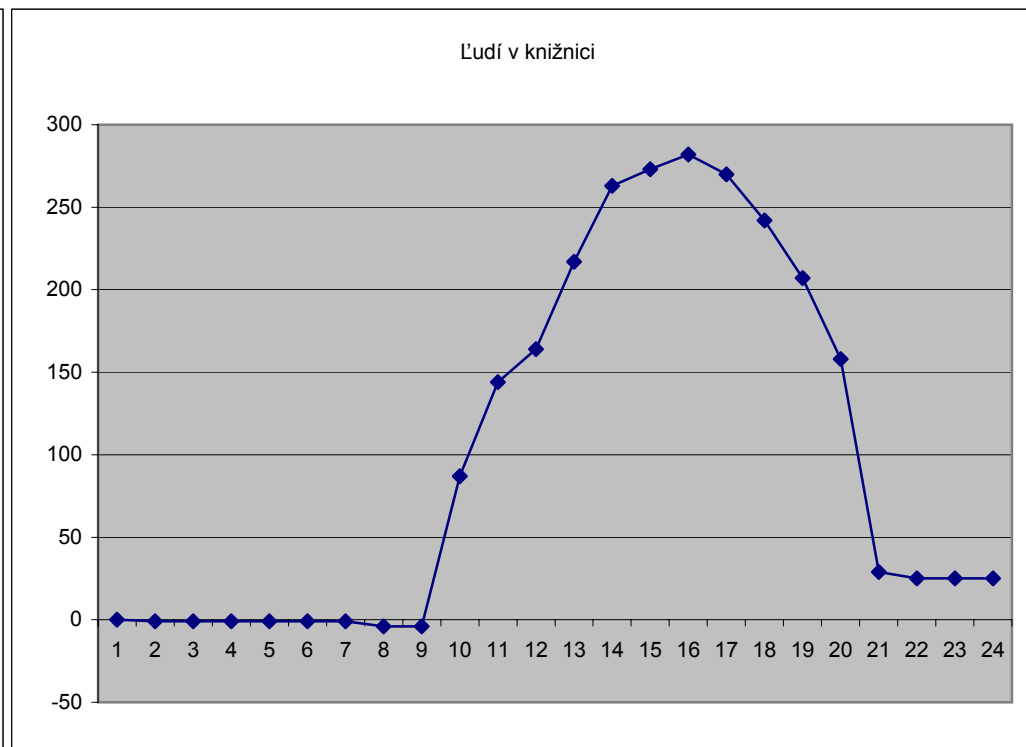

Jún 2008

	deň	vstupov
<i>nedeľa</i>	1	
<i>pondelok</i>	2	596
<i>utorok</i>	3	834
<i>streda</i>	4	817
<i>štvrtok</i>	5	804
<i>piatok</i>	6	1021
<i>sobota</i>	7	263
<i>nedeľa</i>	8	
<i>pondelok</i>	9	789
<i>utorok</i>	10	866
<i>streda</i>	11	1214
<i>štvrtok</i>	12	751
<i>piatok</i>	13	679
<i>sobota</i>	14	232
<i>nedeľa</i>	15	
<i>pondelok</i>	16	725
<i>utorok</i>	17	852
<i>streda</i>	18	754
<i>štvrtok</i>	19	650
<i>piatok</i>	20	602
<i>sobota</i>	21	166
<i>nedeľa</i>	22	
<i>pondelok</i>	23	656
<i>utorok</i>	24	766
<i>streda</i>	25	749
<i>štvrtok</i>	26	723
<i>piatok</i>	27	624
<i>sobota</i>	28	208
<i>nedeľa</i>	29	
<i>pondelok</i>	30	558

za mesiac spolu:

vstup1	13160
vstup2	3739
výstup1	10941
výstup2	5705

celkom

vstup	16899
výstup	16646

Jún 2008

hodina	vstupov spolu	vstupov priemer	výstupov spolu	výstupov priemer	hodina	ľudí v budove
1		0	14	1	1	0
2	4	0		0	2	-1
3		0		0	3	-1
4	3	0	1	0	4	-1
5		0		0	5	-1
6		0	3	0	6	-1
7	25	3	51	5	7	-1
8	114	11	115	12	8	-4
9	1378	138	471	47	9	-4
10	1294	129	728	73	10	87
11	1289	129	1082	108	11	144
12	2002	200	1474	147	12	164
13	1966	197	1508	151	13	217
14	1942	194	1841	184	14	263
15	1754	175	1662	166	15	273
16	1602	160	1728	173	16	282
17	1397	140	1671	167	17	270
18	1134	113	1489	149	18	242
19	643	64	1129	113	19	207
20	307	31	1597	160	20	158
21	45	5	82	8	21	29
22		0		0	22	25
23		0		0	23	25
24		0		0	24	25

Júl 2008

	deň	vstupov
utorok	1	485
streda	2	536
štvrtok	3	503
piatok	4	508
sobota	5	
nedeľa	6	
pondelok	7	90
utorok	8	276
streda	9	521
štvrtok	10	337
piatok	11	268
sobota	12	
nedeľa	13	
pondelok	14	440
utorok	15	585
streda	16	906
štvrtok	17	701
piatok	18	913
sobota	19	1
nedeľa	20	
pondelok	21	4
utorok	22	
streda	23	6
štvrtok	24	6
piatok	25	
sobota	26	
nedeľa	27	
pondelok	28	
utorok	29	
streda	30	
štvrtok	31	