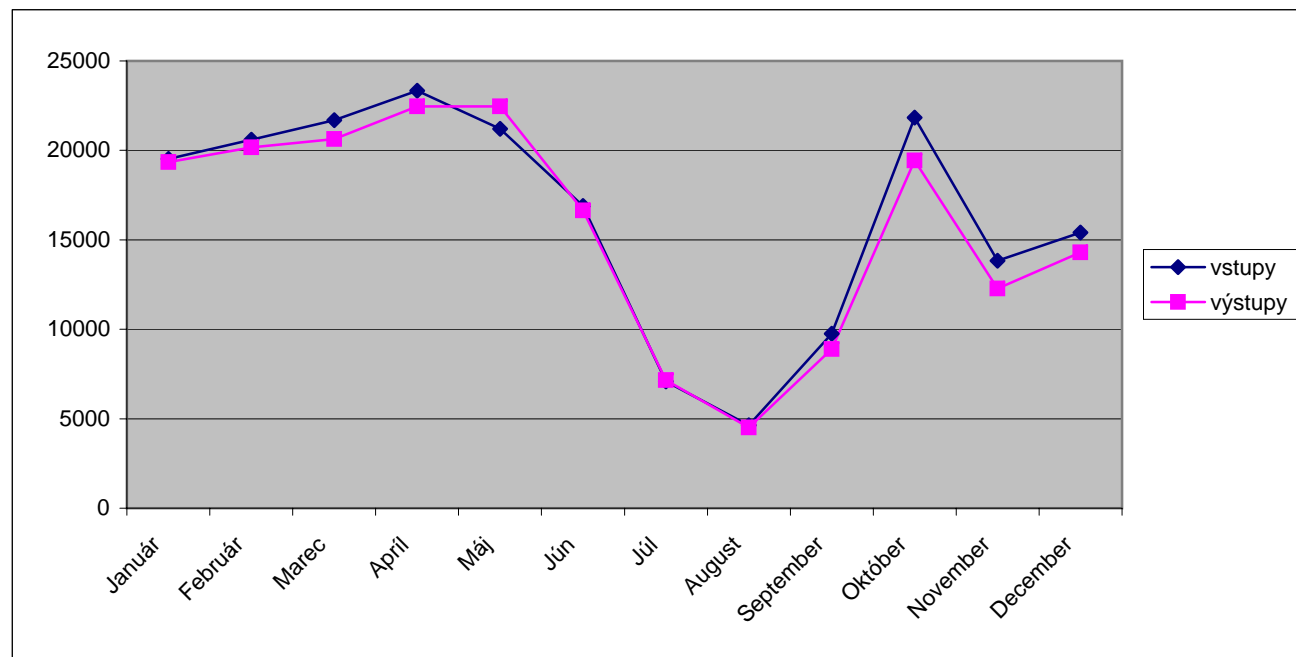

Prechody cez turnikety

2008		
	vstupy	výstupy
Január	19522	19351
Február	20600	20175
Marec	21693	20640
Apríl	23337	22455
Máj	21211	22455
Jún	16899	16646
Júl	7086	7152
August	4628	4515
September	9749	8891
Október	21831	19427
November	13826	12285
December	15404	14297

Spolu **195786** **188289**

Január 2008

	deň	vstupov
utorok	1	
streda	2	633
štvrtok	3	651
piatok	4	719
sobota	5	248
nedeľa	6	
pondelok	7	750
utorok	8	941
streda	9	910
štvrtok	10	852
piatok	11	986
sobota	12	283
nedeľa	13	
pondelok	14	826
utorok	15	865
streda	16	865
štvrtok	17	926
piatok	18	839
sobota	19	227
nedeľa	20	
pondelok	21	839
utorok	22	988
streda	23	922
štvrtok	24	879
piatok	25	796
sobota	26	261
nedeľa	27	
pondelok	28	935
utorok	29	791
streda	30	821
štvrtok	31	769

za mesiac spolu:

vstup1	15704
vstup2	3818
výstup1	11973
výstup2	7378

celkom

vstup	19522
výstup	19351

Január 2008

hodina	vstupov spolu	vstupov priemer	výstupov spolu	výstupov priemer	hodina	ľudí v budove
1		0		0	1	0
2		0		0	2	0
3		0		0	3	0
4		0		0	4	0
5		0		0	5	0
6		0		0	6	0
7	12	0	42	2	7	0
8	77	3	93	4	8	-1
9	1038	40	405	16	9	-2
10	1398	54	815	31	10	23
11	1498	58	1131	44	11	45
12	2083	80	1534	59	12	59
13	2318	89	1627	63	13	80
14	2391	92	2124	82	14	107
15	2150	83	2074	80	15	117
16	1953	75	1947	75	16	120
17	1879	72	1959	75	17	120
18	1393	54	1858	71	18	117
19	837	32	1451	56	19	99
20	350	13	1741	67	20	76
21	94	4	507	20	21	22
22	39	2	31	1	22	6
23	11	0	7	0	23	7
24		0		0	24	7

Február 2008

	deň	vstupov
piatok	1	733
sobota	2	232
nedeľa	3	
pondelok	4	711
utorok	5	786
streda	6	818
štvrtok	7	918
piatok	8	644
sobota	9	222
nedeľa	10	
pondelok	11	780
utorok	12	967
streda	13	964
štvrtok	14	960
piatok	15	865
sobota	16	238
nedeľa	17	
pondelok	18	965
utorok	19	1123
streda	20	1137
štvrtok	21	1054
piatok	22	920
sobota	23	278
nedeľa	24	
pondelok	25	971
utorok	26	1143
streda	27	1111
štvrtok	28	1120
piatok	29	931