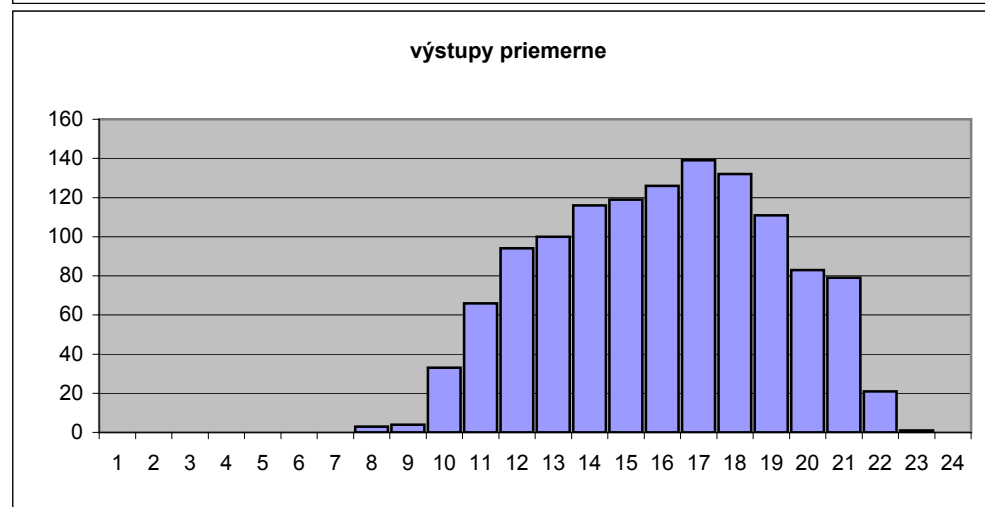

November 2008

	deň	vstupov
piatok	1	
sobota	2	
nedeľa	3	913
pondelok	4	1142
utorok	5	1187
streda	6	1440
štvrtok	7	1360
piatok	8	307
sobota	9	
nedeľa	10	1084
pondelok	11	1232
utorok	12	1106
streda	13	710
štvrtok	14	
piatok	15	
sobota	16	
nedeľa	17	
pondelok	18	444
utorok	19	1314
streda	20	1111
štvrtok	21	296
piatok	22	
sobota	23	
nedeľa	24	180
pondelok	25	
utorok	26	
streda	27	
štvrtok	28	
piatok	29	
sobota	30	
nedeľa	31	

za mesiac spolu:

vstup1	10732
vstup2	3094
výstup1	8149
výstup2	4136

celkom

vstup	13826
výstup	12285

November 2008

hodina	vstupov spolu	vstupov priemer	výstupov spolu	výstupov priemer	hodina	ľudí v budove
1		0		0	1	0
2		0		0	2	0
3		0		0	3	0
4		0		0	4	0
5		0		0	5	0
6		0		0	6	0
7	2	0	3	0	7	0
8	10	1	32	3	8	0
9	75	8	42	4	9	-2
10	823	82	333	33	10	1
11	1105	111	658	66	11	50
12	1209	121	937	94	12	95
13	1564	156	1003	100	13	122
14	1526	153	1163	116	14	178
15	1515	152	1192	119	15	214
16	1554	155	1261	126	16	247
17	1433	143	1390	139	17	276
18	1244	124	1318	132	18	280
19	984	98	1112	111	19	273
20	552	55	829	83	20	260
21	171	17	793	79	21	232
22	54	5	214	21	22	170
23	5	1	5	1	23	154
24		0		0	24	154

December 2008

	deň	vstupov
pondelok	1	1627
utorok	2	2081
streda	3	1857
štvrtok	4	1983
piatok	5	592
sobota	6	269
nedeľa	7	
pondelok	8	1675
utorok	9	2178
streda	10	1967
štvrtok	11	2041
piatok	12	434
sobota	13	285
nedeľa	14	
pondelok	15	848
utorok	16	1772
streda	17	1497
štvrtok	18	531
piatok	19	758
sobota	20	182
nedeľa	21	
pondelok	22	569
utorok	23	455
streda	24	
štvrtok	25	
piatok	26	
sobota	27	
nedeľa	28	
pondelok	29	1
utorok	30	
streda	31	