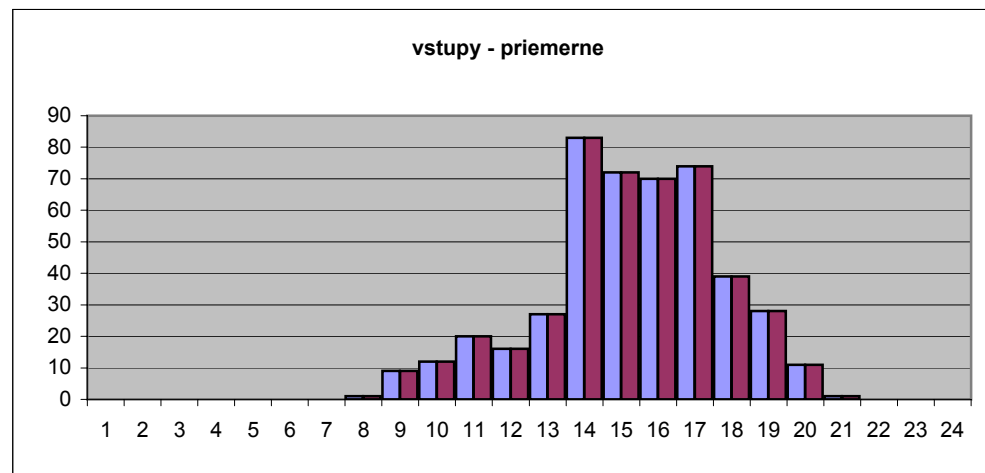

August 2008

	deň	vstupov
piatok	1	
sobota	2	
nedeľa	3	
pondelok	4	
utorok	5	
streda	6	
štvrtok	7	
piatok	8	
sobota	9	
nedeľa	10	
pondelok	11	288
utorok	12	451
streda	13	431
štvrtok	14	313
piatok	15	351
sobota	16	
nedeľa	17	
pondelok	18	418
utorok	19	321
streda	20	398
štvrtok	21	327
piatok	22	318
sobota	23	
nedeľa	24	
pondelok	25	279
utorok	26	209
streda	27	277
štvrtok	28	247
piatok	29	
sobota	30	
nedeľa	31	

za mesiac spolu:

vstup1	3694
vstup2	934
výstup1	3107
výstup2	1408

celkom

vstup	4628
výstup	4515

August 2008

hodina	vstupov spolu	vstupov priemer	výstupov spolu	výstupov priemer	hodina	ľudí v budove
1		0		0	1	0
2		0		0	2	0
3		0		0	3	0
4		0		0	4	0
5		0		0	5	0
6		0		0	6	0
7		0	8	1	7	0
8	7	1	3	0	8	-1
9	91	9	40	4	9	0
10	118	12	80	8	10	5
11	200	20	78	8	11	9
12	157	16	158	16	12	21
13	272	27	238	24	13	21
14	827	83	451	45	14	24
15	724	72	499	50	15	62
16	701	70	642	64	16	84
17	741	74	978	98	17	90
18	389	39	545	55	18	66
19	278	28	308	31	19	51
20	114	11	468	47	20	48
21	9	1	19	2	21	12
22		0		0	22	11
23		0		0	23	11
24		0		0	24	11

September 2008

	deň	vstupov
pondelok	1	2
utorok	2	556
streda	3	559
štvrtok	4	115
piatok	5	90
sobota	6	136
nedeľa	7	
pondelok	8	429
utorok	9	569
streda	10	352
štvrtok	11	288
piatok	12	102
sobota	13	156
nedeľa	14	
pondelok	15	
utorok	16	632
streda	17	536
štvrtok	18	589
piatok	19	521
sobota	20	175
nedeľa	21	
pondelok	22	613
utorok	23	830
streda	24	934
štvrtok	25	814
piatok	26	888
sobota	27	194
nedeľa	28	
pondelok	29	1154
utorok	30	1240