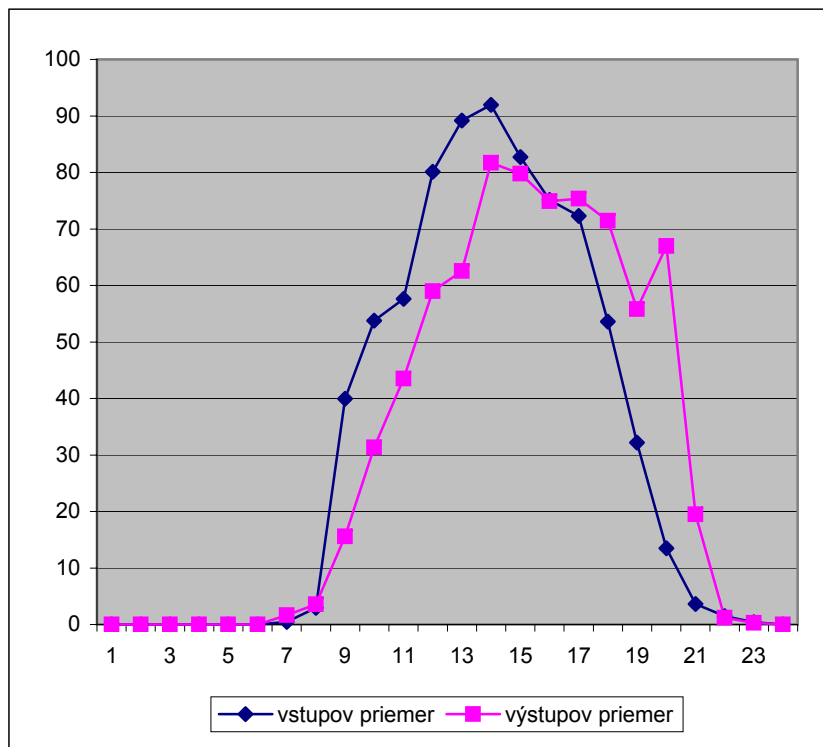

Spolu **195786** **188289**

Január 2008

	deň	vstupov
utorok	1	
streda	2	633
štvrtok	3	651
piatok	4	719
sobota	5	248
nedeľa	6	
pondelok	7	750
utorok	8	941
streda	9	910
štvrtok	10	852
piatok	11	986
sobota	12	283
nedeľa	13	
pondelok	14	826
utorok	15	865
streda	16	865
štvrtok	17	926
piatok	18	839
sobota	19	227
nedeľa	20	
pondelok	21	839
utorok	22	988
streda	23	922
štvrtok	24	879
piatok	25	796
sobota	26	261
nedeľa	27	
pondelok	28	935
utorok	29	791
streda	30	821
štvrtok	31	769

za mesiac spolu:

vstup1	15704
vstup2	3818
výstup1	11973
výstup2	7378

celkom

vstup	19522
výstup	19351

Január 2008

hodina	vstupov spolu	vstupov priemer	výstupov spolu	výstupov priemer	hodina	ľudí v budove
1		0		0	1	0
2		0		0	2	0
3		0		0	3	0
4		0		0	4	0
5		0		0	5	0
6		0		0	6	0
7	12	0	42	2	7	0
8	77	3	93	4	8	-1
9	1038	40	405	16	9	-2
10	1398	54	815	31	10	23
11	1498	58	1131	44	11	45
12	2083	80	1534	59	12	59
13	2318	89	1627	63	13	80
14	2391	92	2124	82	14	107
15	2150	83	2074	80	15	117
16	1953	75	1947	75	16	120
17	1879	72	1959	75	17	120
18	1393	54	1858	71	18	117
19	837	32	1451	56	19	99
20	350	13	1741	67	20	76
21	94	4	507	20	21	22
22	39	2	31	1	22	6
23	11	0	7	0	23	7
24		0		0	24	7

Február 2008

	deň	vstupov
piatok	1	733
sobota	2	232
nedeľa	3	
pondelok	4	711
utorok	5	786
streda	6	818
štvrtok	7	918
piatok	8	644
sobota	9	222
nedeľa	10	
pondelok	11	780
utorok	12	967
streda	13	964
štvrtok	14	960
piatok	15	865
sobota	16	238
nedeľa	17	
pondelok	18	965
utorok	19	1123
streda	20	1137
štvrtok	21	1054
piatok	22	920
sobota	23	278
nedeľa	24	
pondelok	25	971
utorok	26	1143
streda	27	1111
štvrtok	28	1120
piatok	29	931