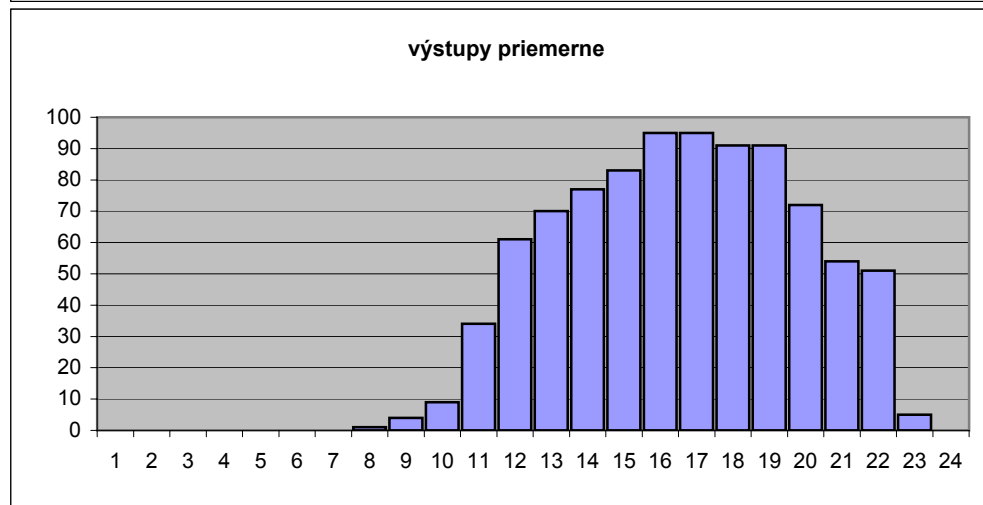

September 2008

	deň	vstupov
pondelok	1	2
utorok	2	556
streda	3	559
štvrtok	4	115
piatok	5	90
sobota	6	136
nedeľa	7	
pondelok	8	429
utorok	9	569
streda	10	352
štvrtok	11	288
piatok	12	102
sobota	13	156
nedeľa	14	
pondelok	15	
utorok	16	632
streda	17	536
štvrtok	18	589
piatok	19	521
sobota	20	175
nedeľa	21	
pondelok	22	613
utorok	23	830
streda	24	934
štvrtok	25	814
piatok	26	888
sobota	27	194
nedeľa	28	
pondelok	29	1154
utorok	30	1240

za mesiac spolu:

vstup1	7494
vstup2	2255
výstup1	5916
výstup2	2975

celkom

vstup	9749
výstup	8891

September 2008

hodina	vstupov spolu	vstupov priemer	výstupov spolu	výstupov priemer	hodina	ľudí v budove
1		0		0	1	0
2		0		0	2	0
3		0		0	3	0
4		0		0	4	0
5		0		0	5	0
6		0		0	6	0
7		0		0	7	0
8	5	1	13	1	8	0
9	5	1	35	4	9	-1
10	64	6	91	9	10	-4
11	796	80	335	34	11	-7
12	912	91	606	61	12	40
13	899	90	699	70	13	70
14	1068	107	765	77	14	90
15	1029	103	828	83	15	121
16	1097	110	949	95	16	141
17	991	99	946	95	17	155
18	1039	104	905	91	18	160
19	803	80	905	91	19	173
20	564	56	723	72	20	163
21	333	33	536	54	21	147
22	117	12	507	51	22	127
23	26	3	47	5	23	88
24		0		0	24	86

Október 2008

	deň	vstupov
streda	1	1094
štvrtok	2	1018
piatok	3	987
sobota	4	229
nedeľa	5	
pondelok	6	882
utorok	7	576
streda	8	487
štvrtok	9	432
piatok	10	1020
sobota	11	244
nedeľa	12	
pondelok	13	1138
utorok	14	1167
streda	15	1025
štvrtok	16	1003
piatok	17	1023
sobota	18	244
nedeľa	19	
pondelok	20	1015
utorok	21	1204
streda	22	1304
štvrtok	23	1079
piatok	24	1048
sobota	25	296
nedeľa	26	
pondelok	27	826
utorok	28	1223
streda	29	1254
štvrtok	30	1019
piatok	31	728