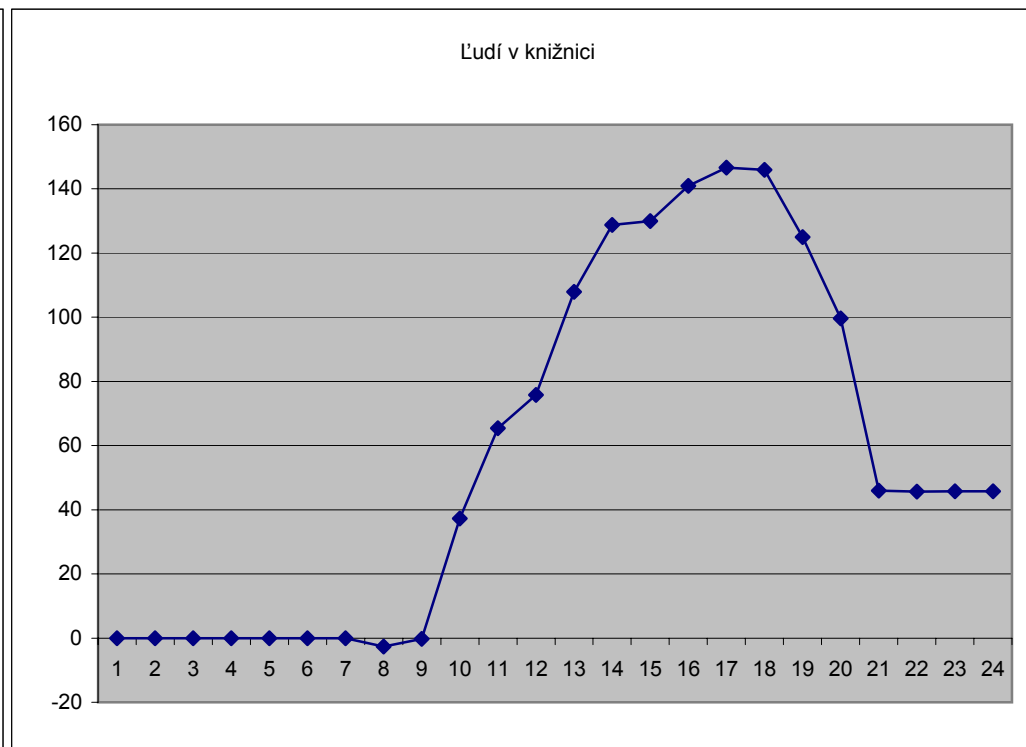

Marec 2008

	deň	vstupov
sobota	1	299
nedeľa	2	
pondelok	3	1053
utorok	4	1274
streda	5	1111
štvrtok	6	1166
piatok	7	1248
sobota	8	284
nedeľa	9	
pondelok	10	1002
utorok	11	1195
streda	12	1046
štvrtok	13	1228
piatok	14	993
sobota	15	431
nedeľa	16	
pondelok	17	1063
utorok	18	1104
streda	19	1131
štvrtok	20	739
piatok	21	
sobota	22	
nedeľa	23	
pondelok	24	
utorok	25	814
streda	26	1122
štvrtok	27	1036
piatok	28	979
sobota	29	305
nedeľa	30	
pondelok	31	1070

za mesiac spolu:

vstup1	17177
vstup2	4516
výstup1	13832
výstup2	6808

celkom

vstup	21693
výstup	20640

Marec 2008

hodina	vstupov spolu	vstupov priemer	výstupov spolu	výstupov priemer	hodina	ľudí v budove
1		0		0	1	0
2		0		0	2	0
3		0		0	3	0
4		0		0	4	0
5		0		0	5	0
6		0		0	6	0
7	2	0	63	3	7	0
8	133	6	77	3	8	-3
9	1536	67	673	29	9	0
10	1710	74	1064	46	10	37
11	1711	74	1473	64	11	65
12	2529	110	1788	78	12	76
13	2517	109	2039	89	13	108
14	2327	101	2299	100	14	129
15	2281	99	2029	88	15	130
16	2257	98	2126	92	16	141
17	2074	90	2090	91	17	147
18	1504	65	1986	86	18	146
19	780	34	1363	59	19	125
20	259	11	1492	65	20	100
21	43	2	52	2	21	46
22	14	1	11	0	22	46
23	16	1	15	1	23	46
24		0		0	24	46

Apríl 2008

	deň	vstupov
utorok	1	1234
streda	2	1085
štvrtok	3	1054
piatok	4	1074
sobota	5	279
nedeľa	6	
pondelok	7	908
utorok	8	1140
streda	9	1294
štvrtok	10	1149
piatok	11	833
sobota	12	294
nedeľa	13	
pondelok	14	835
utorok	15	960
streda	16	917
štvrtok	17	1059
piatok	18	906
sobota	19	324
nedeľa	20	
pondelok	21	894
utorok	22	1090
streda	23	1004
štvrtok	24	951
piatok	25	766
sobota	26	292
nedeľa	27	
pondelok	28	962
utorok	29	976
streda	30	1057