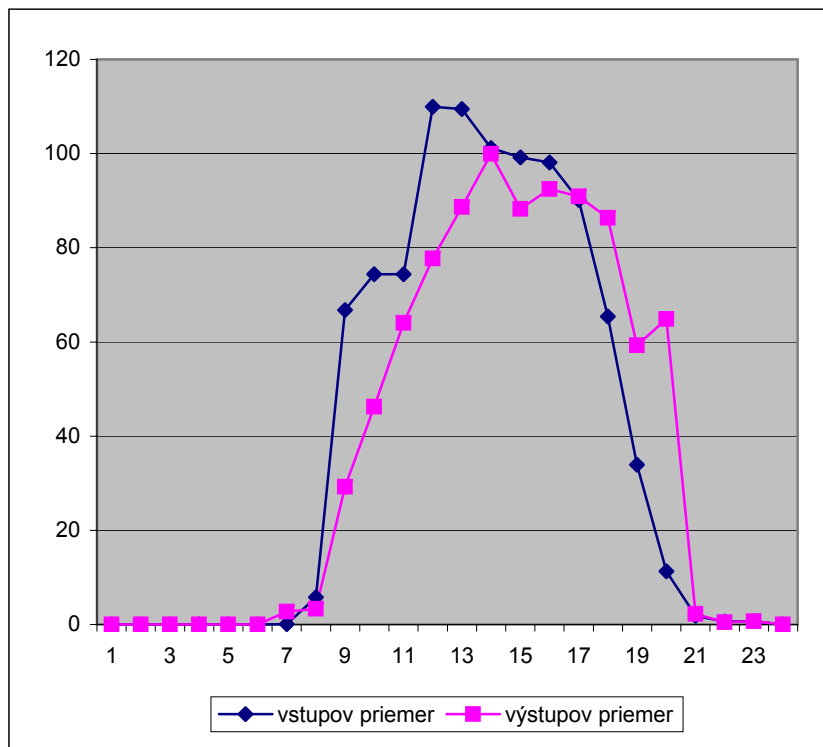

Marec 2008

	deň	vstupov
sobota	1	299
nedeľa	2	
pondelok	3	1053
utorok	4	1274
streda	5	1111
štvrtok	6	1166
piatok	7	1248
sobota	8	284
nedeľa	9	
pondelok	10	1002
utorok	11	1195
streda	12	1046
štvrtok	13	1228
piatok	14	993
sobota	15	431
nedeľa	16	
pondelok	17	1063
utorok	18	1104
streda	19	1131
štvrtok	20	739
piatok	21	
sobota	22	
nedeľa	23	
pondelok	24	
utorok	25	814
streda	26	1122
štvrtok	27	1036
piatok	28	979
sobota	29	305
nedeľa	30	
pondelok	31	1070

za mesiac spolu:

vstup1	17177
vstup2	4516
výstup1	13832
výstup2	6808

celkom

vstup	21693
výstup	20640

Marec 2008

hodina	vstupov spolu	vstupov priemer	výstupov spolu	výstupov priemer	hodina	ľudí v budove
1		0		0	1	0
2		0		0	2	0
3		0		0	3	0
4		0		0	4	0
5		0		0	5	0
6		0		0	6	0
7	2	0	63	3	7	0
8	133	6	77	3	8	-3
9	1536	67	673	29	9	0
10	1710	74	1064	46	10	37
11	1711	74	1473	64	11	65
12	2529	110	1788	78	12	76
13	2517	109	2039	89	13	108
14	2327	101	2299	100	14	129
15	2281	99	2029	88	15	130
16	2257	98	2126	92	16	141
17	2074	90	2090	91	17	147
18	1504	65	1986	86	18	146
19	780	34	1363	59	19	125
20	259	11	1492	65	20	100
21	43	2	52	2	21	46
22	14	1	11	0	22	46
23	16	1	15	1	23	46
24		0		0	24	46

Apríl 2008

	deň	vstupov
utorok	1	1234
streda	2	1085
štvrtok	3	1054
piatok	4	1074
sobota	5	279
nedeľa	6	
pondelok	7	908
utorok	8	1140
streda	9	1294
štvrtok	10	1149
piatok	11	833
sobota	12	294
nedeľa	13	
pondelok	14	835
utorok	15	960
streda	16	917
štvrtok	17	1059
piatok	18	906
sobota	19	324
nedeľa	20	
pondelok	21	894
utorok	22	1090
streda	23	1004
štvrtok	24	951
piatok	25	766
sobota	26	292
nedeľa	27	
pondelok	28	962
utorok	29	976
streda	30	1057