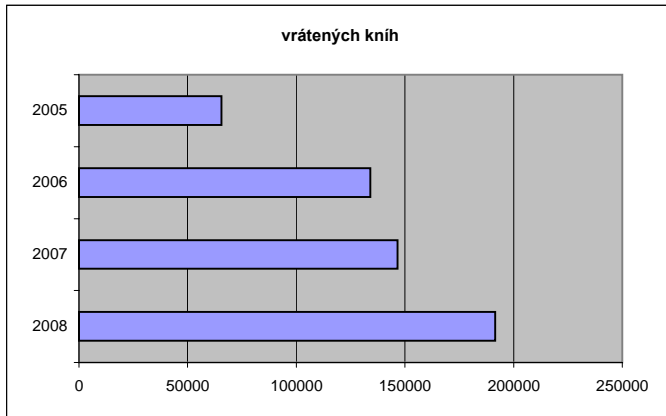

Štatistika výpožičiek a registrovaných čitateľov

mesiac	čitateľov	žiadané	vypožičané	vrátené	nevybavené
2005 apríl	2996	4948	3821	945	5
2005 máj	2425	9150	7354	7066	30
2005 jún	1369	7060	6226	6992	251
2005 júl	756	5167	4457	4125	135
2005 august	570	4464	3692	3231	118
2005 september	2683	15121	9624	6635	304
2005 október	2831	23172	15772	10490	485
2005 november	1556	23155	15664	14112	587
2005 december	756	15166	10788	11982	342
2006 január	859	16804	11188	12850	442
2006 február	869	21971	14879	12634	426
2006 marec	1038	24749	19109	16836	451
2006 apríl	581	16322	13201	16074	329
2006 máj	514	12777	11091	14048	265
2006 jún	325	9795	8416	11835	178
2006 júl	65	2582	2655	2629	49
2006 august	291	5308	7329	5526	159
2006 september	1092	10987	10856	5778	281
2006 október	1498	20147	19024	13109	459
2006 november	1175	19809	18306	12512	659
2006 december	539	11205	13220	10205	337
2007 január	631	15252	16535	12799	373
2007 február	689	19162	16576	11017	549
2007 marec	658	20103	19954	14046	449
2007 apríl	431	14608	16784	12931	299
2007 máj	322	12786	14713	12443	278
2007 jún	244	9086	11052	11277	221
2007 júl	125	4851	6334	4813	139
2007 august	201	5410	8281	6321	116
2007 september	953	13770	12235	8115	162
2007 október	1590	24714	22657	17275	292
2007 november	1017	21838	22842	20149	285
2007 december	461	12374	15719	15330	133
2008 január	669	16388	20467	20114	173
2008 február	718	25069	22825	19553	277
2008 marec	694	22214	24495	21927	176
2008 apríl	545	18844	24361	23657	176
2008 máj	330	12591	17447	19162	131
2008 jún	290	9474	13355	16598	77
2008 júl	140	5098	7023	7967	67
2008 august	72	4206	4198	3433	19
2008 september	1582	10355	11167	10930	69
2008 október	1576	22671	21416	15406	129
2008 november	1056	20436	21205	17689	96
2008 december	501	12031	14700	15085	70

Rok	čitateľov	žiadané	vypožičané	vrátené	nevybavené
2005	15942	107403	77398	65578	2257
2006	8846	172456	149274	134036	4035
2007	7322	173954	183682	146516	3296
2008	8173	179377	202659	191521	1460