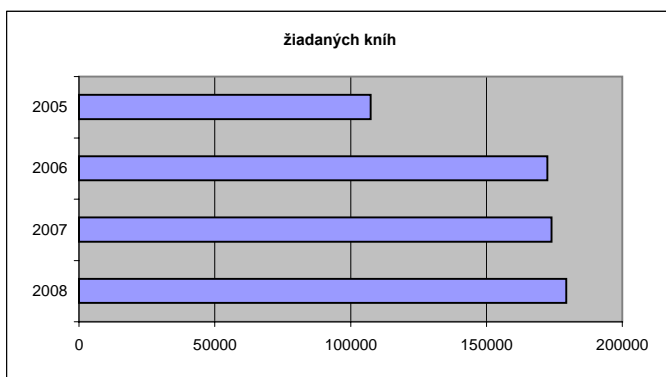

Štatistika výpožičiek a registrovaných čitateľov

mesiac	čitateľov	žiadané	vypožičané	vrátené	nevybavené
2005 apríl	2996	4948	3821	945	5
2005 máj	2425	9150	7354	7066	30
2005 jún	1369	7060	6226	6992	251
2005 júl	756	5167	4457	4125	135
2005 august	570	4464	3692	3231	118
2005 september	2683	15121	9624	6635	304
2005 október	2831	23172	15772	10490	485
2005 november	1556	23155	15664	14112	587
2005 december	756	15166	10788	11982	342
2006 január	859	16804	11188	12850	442
2006 február	869	21971	14879	12634	426
2006 marec	1038	24749	19109	16836	451
2006 apríl	581	16322	13201	16074	329
2006 máj	514	12777	11091	14048	265
2006 jún	325	9795	8416	11835	178
2006 júl	65	2582	2655	2629	49
2006 august	291	5308	7329	5526	159
2006 september	1092	10987	10856	5778	281
2006 október	1498	20147	19024	13109	459
2006 november	1175	19809	18306	12512	659
2006 december	539	11205	13220	10205	337
2007 január	631	15252	16535	12799	373
2007 február	689	19162	16576	11017	549
2007 marec	658	20103	19954	14046	449
2007 apríl	431	14608	16784	12931	299
2007 máj	322	12786	14713	12443	278
2007 jún	244	9086	11052	11277	221
2007 júl	125	4851	6334	4813	139
2007 august	201	5410	8281	6321	116
2007 september	953	13770	12235	8115	162
2007 október	1590	24714	22657	17275	292
2007 november	1017	21838	22842	20149	285
2007 december	461	12374	15719	15330	133
2008 január	669	16388	20467	20114	173
2008 február	718	25069	22825	19553	277
2008 marec	694	22214	24495	21927	176
2008 apríl	545	18844	24361	23657	176
2008 máj	330	12591	17447	19162	131
2008 jún	290	9474	13355	16598	77
2008 júl	140	5098	7023	7967	67
2008 august	72	4206	4198	3433	19
2008 september	1582	10355	11167	10930	69
2008 október	1576	22671	21416	15406	129
2008 november	1056	20436	21205	17689	96
2008 december	501	12031	14700	15085	70

Rok	čitateľov	žiadané	vypožičané	vrátené	nevybavené
2005	15942	107403	77398	65578	2257
2006	8846	172456	149274	134036	4035
2007	7322	173954	183682	146516	3296
2008	8173	179377	202659	191521	1460