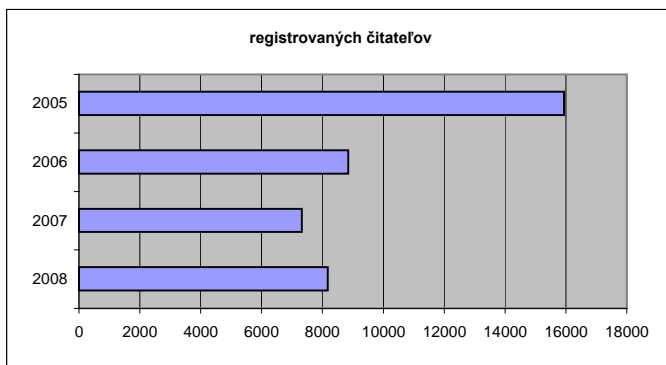

Štatistika výpožičiek a registrovaných čitateľov

mesiac	čitateľov	žiadané	vypožičané	vrátené	nevybavené
2005 apríl	2996	4948	3821	945	5
2005 máj	2425	9150	7354	7066	30
2005 jún	1369	7060	6226	6992	251
2005 júl	756	5167	4457	4125	135
2005 august	570	4464	3692	3231	118
2005 september	2683	15121	9624	6635	304
2005 október	2831	23172	15772	10490	485
2005 november	1556	23155	15664	14112	587
2005 december	756	15166	10788	11982	342
2006 január	859	16804	11188	12850	442
2006 február	869	21971	14879	12634	426
2006 marec	1038	24749	19109	16836	451
2006 apríl	581	16322	13201	16074	329
2006 máj	514	12777	11091	14048	265
2006 jún	325	9795	8416	11835	178
2006 júl	65	2582	2655	2629	49
2006 august	291	5308	7329	5526	159
2006 september	1092	10987	10856	5778	281
2006 október	1498	20147	19024	13109	459
2006 november	1175	19809	18306	12512	659
2006 december	539	11205	13220	10205	337
2007 január	631	15252	16535	12799	373
2007 február	689	19162	16576	11017	549
2007 marec	658	20103	19954	14046	449
2007 apríl	431	14608	16784	12931	299
2007 máj	322	12786	14713	12443	278
2007 jún	244	9086	11052	11277	221
2007 júl	125	4851	6334	4813	139
2007 august	201	5410	8281	6321	116
2007 september	953	13770	12235	8115	162
2007 október	1590	24714	22657	17275	292
2007 november	1017	21838	22842	20149	285
2007 december	461	12374	15719	15330	133
2008 január	669	16388	20467	20114	173
2008 február	718	25069	22825	19553	277
2008 marec	694	22214	24495	21927	176
2008 apríl	545	18844	24361	23657	176
2008 máj	330	12591	17447	19162	131
2008 jún	290	9474	13355	16598	77
2008 júl	140	5098	7023	7967	67
2008 august	72	4206	4198	3433	19
2008 september	1582	10355	11167	10930	69
2008 október	1576	22671	21416	15406	129
2008 november	1056	20436	21205	17689	96
2008 december	501	12031	14700	15085	70

Rok	čitateľov	žiadané	vypožičané	vrátené	nevybavené
2005	15942	107403	77398	65578	2257
2006	8846	172456	149274	134036	4035
2007	7322	173954	183682	146516	3296
2008	8173	179377	202659	191521	1460