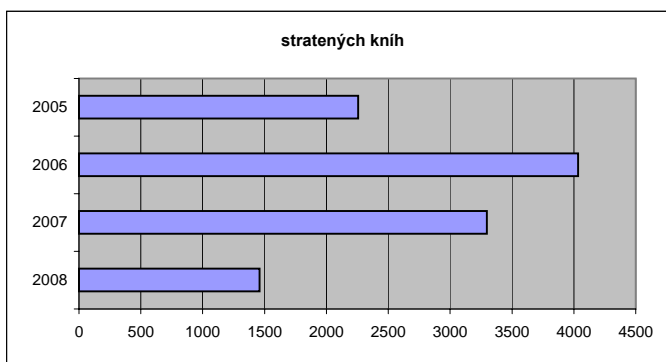

Štatistika výpožičiek a registrovaných čitateľov

mesiac	čitateľov	žiadané	vypožičané	vrátené	nevybavené
2005 apríl	2996	4948	3821	945	5
2005 máj	2425	9150	7354	7066	30
2005 jún	1369	7060	6226	6992	251
2005 júl	756	5167	4457	4125	135
2005 august	570	4464	3692	3231	118
2005 september	2683	15121	9624	6635	304
2005 október	2831	23172	15772	10490	485
2005 november	1556	23155	15664	14112	587
2005 december	756	15166	10788	11982	342
2006 január	859	16804	11188	12850	442
2006 február	869	21971	14879	12634	426
2006 marec	1038	24749	19109	16836	451
2006 apríl	581	16322	13201	16074	329
2006 máj	514	12777	11091	14048	265
2006 jún	325	9795	8416	11835	178
2006 júl	65	2582	2655	2629	49
2006 august	291	5308	7329	5526	159
2006 september	1092	10987	10856	5778	281
2006 október	1498	20147	19024	13109	459
2006 november	1175	19809	18306	12512	659
2006 december	539	11205	13220	10205	337
2007 január	631	15252	16535	12799	373
2007 február	689	19162	16576	11017	549
2007 marec	658	20103	19954	14046	449
2007 apríl	431	14608	16784	12931	299
2007 máj	322	12786	14713	12443	278
2007 jún	244	9086	11052	11277	221
2007 júl	125	4851	6334	4813	139
2007 august	201	5410	8281	6321	116
2007 september	953	13770	12235	8115	162
2007 október	1590	24714	22657	17275	292
2007 november	1017	21838	22842	20149	285
2007 december	461	12374	15719	15330	133
2008 január	669	16388	20467	20114	173
2008 február	718	25069	22825	19553	277
2008 marec	694	22214	24495	21927	176
2008 apríl	545	18844	24361	23657	176
2008 máj	330	12591	17447	19162	131
2008 jún	290	9474	13355	16598	77
2008 júl	140	5098	7023	7967	67
2008 august	72	4206	4198	3433	19
2008 september	1582	10355	11167	10930	69
2008 október	1576	22671	21416	15406	129
2008 november	1056	20436	21205	17689	96
2008 december	501	12031	14700	15085	70

Rok	čitateľov	žiadané	vypožičané	vrátené	nevybavené
2005	15942	107403	77398	65578	2257
2006	8846	172456	149274	134036	4035
2007	7322	173954	183682	146516	3296
2008	8173	179377	202659	191521	1460