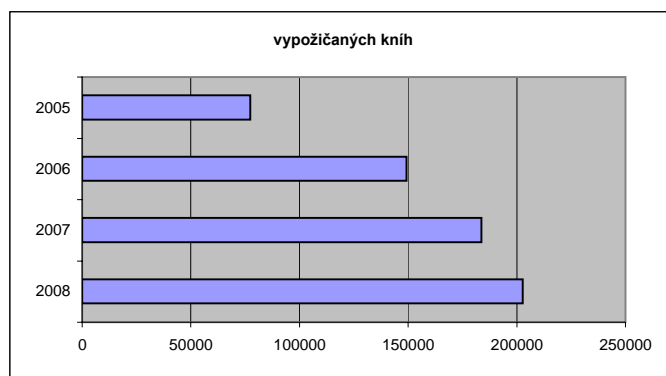

Štatistika výpožičiek a registrovaných čitateľov

mesiac	čitateľov	žiadané	vypožičané	vrátené	nevybavené
2005 apríl	2996	4948	3821	945	5
2005 máj	2425	9150	7354	7066	30
2005 jún	1369	7060	6226	6992	251
2005 júl	756	5167	4457	4125	135
2005 august	570	4464	3692	3231	118
2005 september	2683	15121	9624	6635	304
2005 október	2831	23172	15772	10490	485
2005 november	1556	23155	15664	14112	587
2005 december	756	15166	10788	11982	342
2006 január	859	16804	11188	12850	442
2006 február	869	21971	14879	12634	426
2006 marec	1038	24749	19109	16836	451
2006 apríl	581	16322	13201	16074	329
2006 máj	514	12777	11091	14048	265
2006 jún	325	9795	8416	11835	178
2006 júl	65	2582	2655	2629	49
2006 august	291	5308	7329	5526	159
2006 september	1092	10987	10856	5778	281
2006 október	1498	20147	19024	13109	459
2006 november	1175	19809	18306	12512	659
2006 december	539	11205	13220	10205	337
2007 január	631	15252	16535	12799	373
2007 február	689	19162	16576	11017	549
2007 marec	658	20103	19954	14046	449
2007 apríl	431	14608	16784	12931	299
2007 máj	322	12786	14713	12443	278
2007 jún	244	9086	11052	11277	221
2007 júl	125	4851	6334	4813	139
2007 august	201	5410	8281	6321	116
2007 september	953	13770	12235	8115	162
2007 október	1590	24714	22657	17275	292
2007 november	1017	21838	22842	20149	285
2007 december	461	12374	15719	15330	133
2008 január	669	16388	20467	20114	173
2008 február	718	25069	22825	19553	277
2008 marec	694	22214	24495	21927	176
2008 apríl	545	18844	24361	23657	176
2008 máj	330	12591	17447	19162	131
2008 jún	290	9474	13355	16598	77
2008 júl	140	5098	7023	7967	67
2008 august	72	4206	4198	3433	19
2008 september	1582	10355	11167	10930	69
2008 október	1576	22671	21416	15406	129
2008 november	1056	20436	21205	17689	96
2008 december	501	12031	14700	15085	70

Rok	čitateľov	žiadané	vypožičané	vrátené	nevybavené
2005	15942	107403	77398	65578	2257
2006	8846	172456	149274	134036	4035
2007	7322	173954	183682	146516	3296
2008	8173	179377	202659	191521	1460